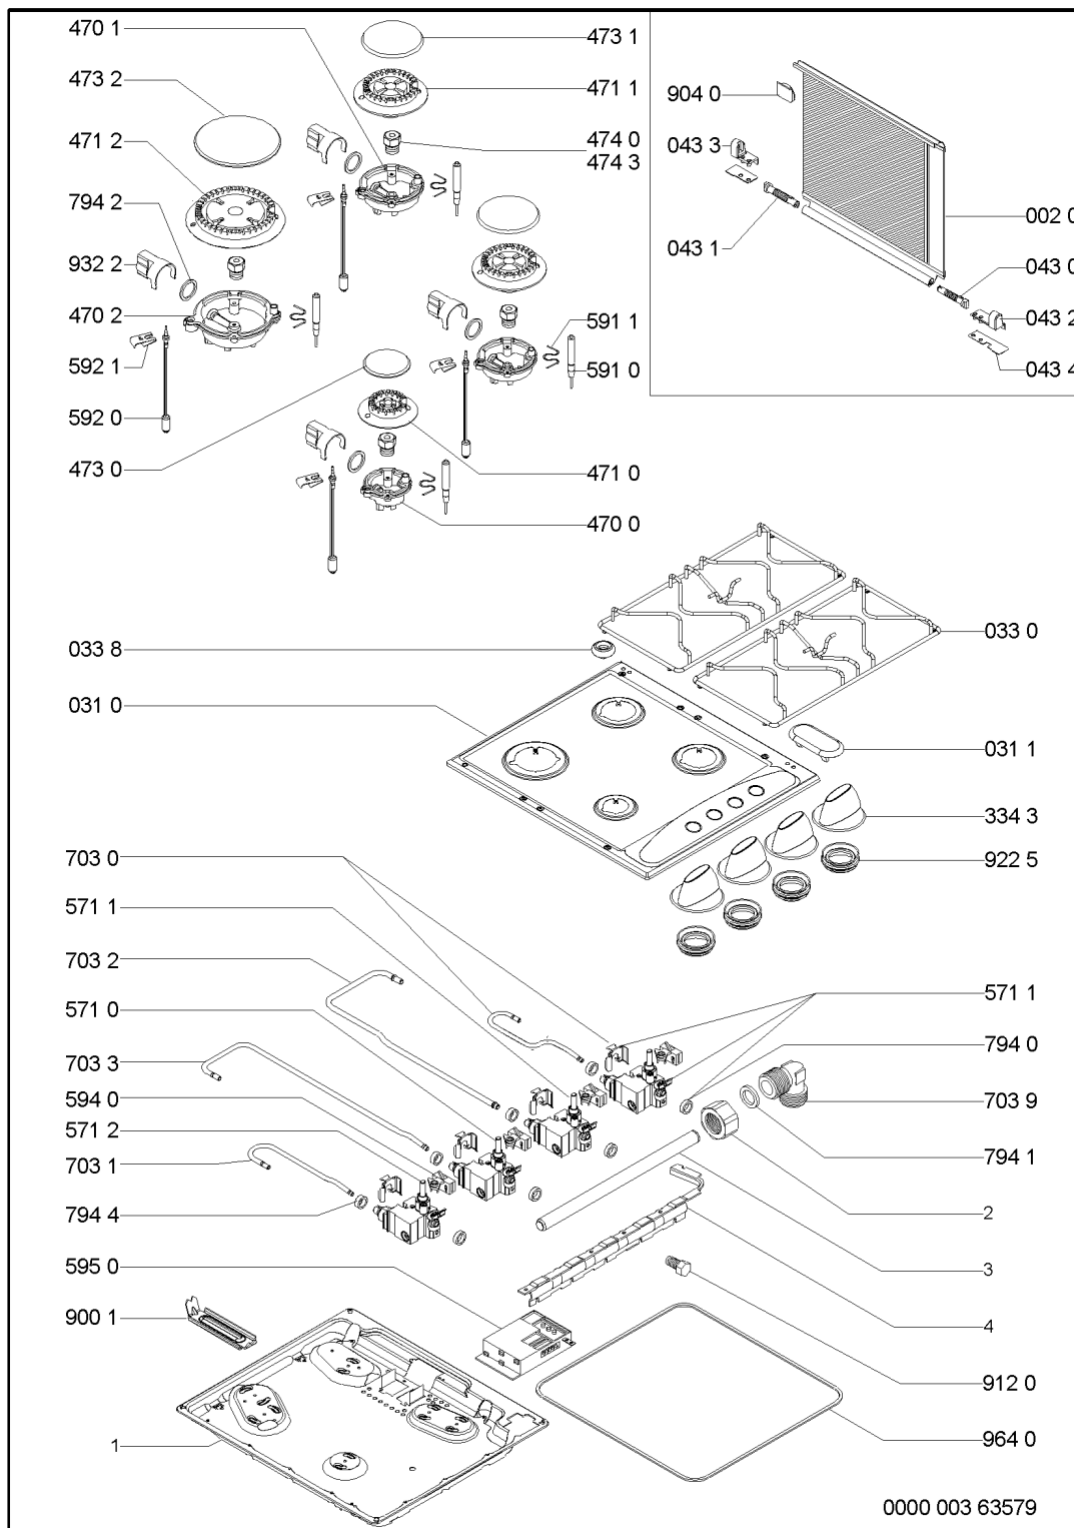

Whirlpool

Sigla Modello:

AKM 260/NB

AKM 260 NB

Codice commerciale:

857126010520

857126010520

KitchenAid

Whirlpool

Hotpoint

Bauknecht

i INDESIT

LA PRESENTE DOCUMENTAZIONE SI RIVOLGE SOLO A TECNICI QUALIFICATI CHE SONO A CONOSCENZA DELLE RISPETTIVE NORME DI SICUREZZA. SOGGETTA A MODIFICHE

WHR28982

Tavole

WHR28982

Lista

Ricambi

Rif.	Cod.Ricam	Dal S/N	Al S/N	Sostituto	Descrizione	Notizia	Codice
002 0	481945058183 (C00333042)				vetro coperchio nero+ profili		
031 0	481244038848 (C00328178)				piano lavoro nero		
031 1	481246228553 (C00330511)				tappo sede fori coperchio		
033 0	481931039799 (C00312331)				griglia 2 fuochi + gommini		
033 8	481946818388 (C00311107)			1 x C00382262 (488000382262)	gommino griglia		
043 0	481941719216 (C00332986)				cerniera dx coperchio		
043 1	481941719217 (C00332987)				cerniera sx coperchio		
043 2	481940479318 (C00332953)				supporto dx cerniera		
043 3	481940479319 (C00332954)				supporto sx cerniera		
043 4	481931039437 (C00332870)				distanziali coperchio kit		
334 3	481241279141 (C00312727)			1 x C00312690 (480121104819)	manopola		
470 0	481936069687 (C00332885)				portainietto a		
470 1	481936069686 (C00332884)				portainietto sr		
470 2	481936069688 (C00332886)				portainietto r		
471 0	481936078396 (C00315577)				bruciatore a		
471 1	481936078395 (C00313867)				bruciatore sr		