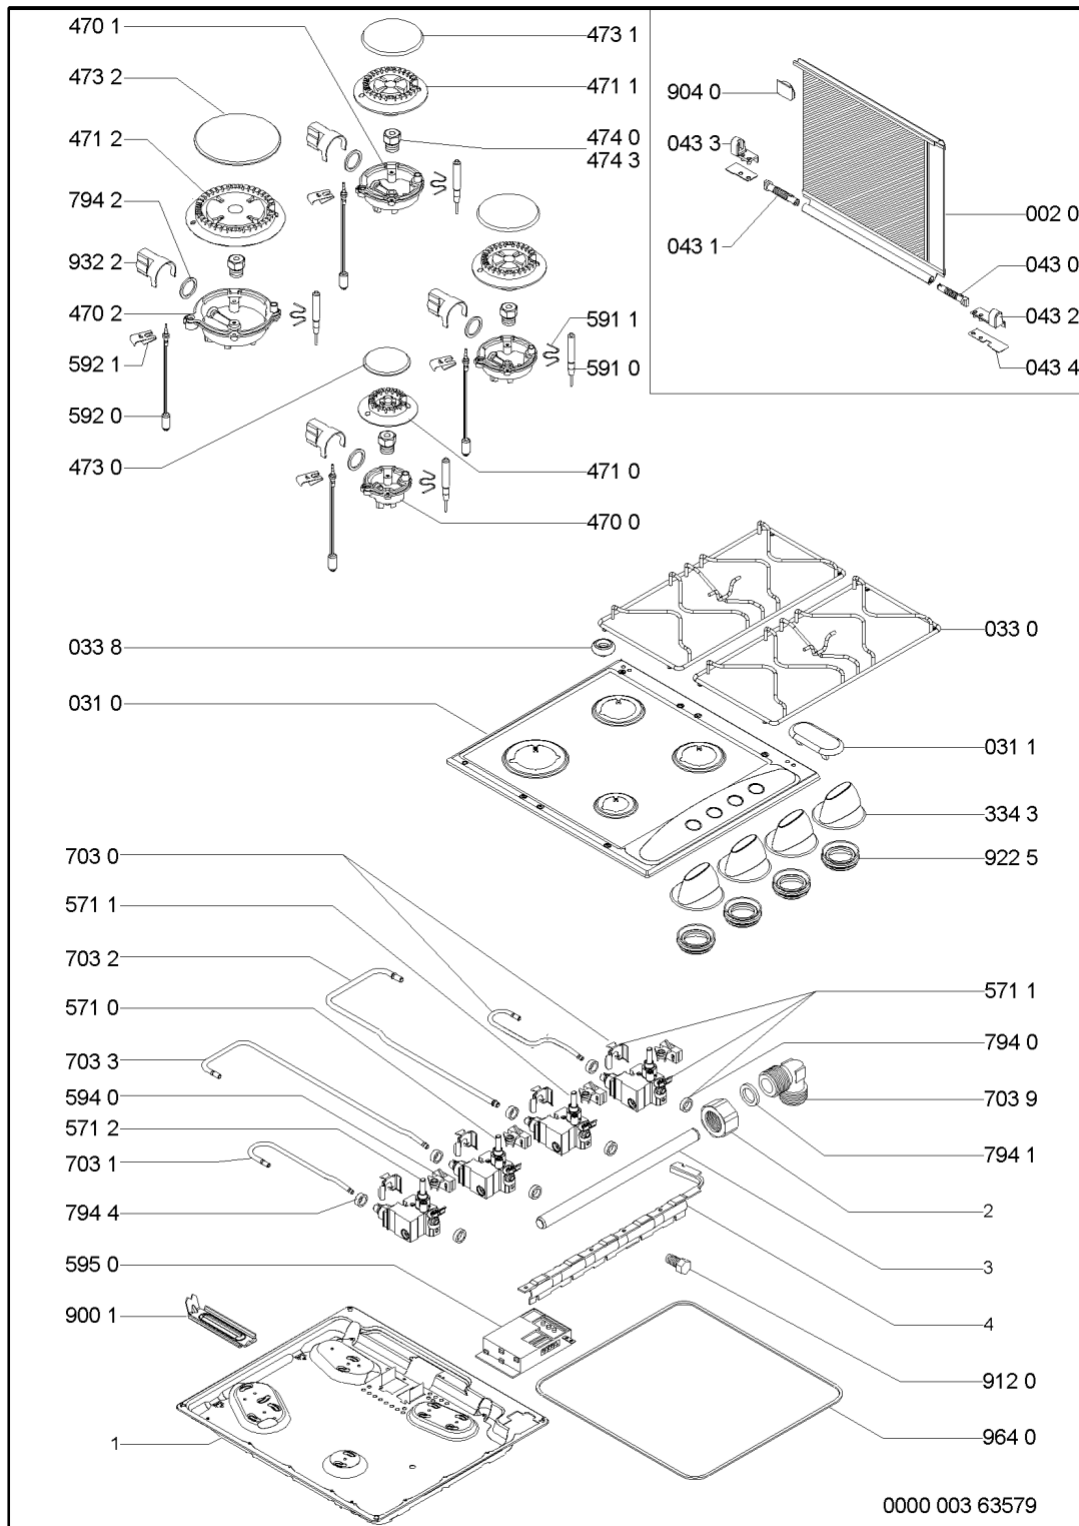

Whirlpool

Sigla Modello:

AKM 260/WH

AKM 260 WH

Codice commerciale:

857126010510

857126010510

KitchenAid

Whirlpool

Hotpoint

Bauknecht

i INDESIT

LA PRESENTE DOCUMENTAZIONE SI RIVOLGE SOLO A TECNICI QUALIFICATI CHE SONO A CONOSCENZA DELLE RISPETTIVE NORME DI SICUREZZA. SOGGETTA A MODIFICHE

WHR28982

Tavole

WHR28982

Lista

Ricambi

Rif.	Cod.Ricam	Dal S/N	Al S/N	Sostituto	Descrizione	Notizia	Codice
002 0	481945058184 (C00333043)				vetro coperchio + profili bianco		
031 0	481244038847 (C00328177)				piano lavoro bianco		
031 1	481246228553 (C00330511)				tappo sede fori coperchio		
033 0	481931039799 (C00312331)				griglia 2 fuochi + gommini		
033 8	481946818388 (C00311107)			1 x C00382262 (488000382262)	gommino griglia		
043 0	481941719214 (C00332984)				cerniera dx coperchio		
043 1	481941719215 (C00332985)				cerniera sx coperchio		
043 2	481940479321 (C00332955)				supporto dx cerniera		
043 3	481940479322 (C00332956)				supporto sx cerniera		
043 4	481931039437 (C00332870)				distanziali coperchio kit		
334 3	481941129255 (C00314761)			1 x 481241279157 (C00314270)	manopola bruc. gas		
470 0	481936069687 (C00332885)				portainiettore a		
470 1	481936069686 (C00332884)				portainiettore sr		
470 2	481936069688 (C00332886)				portainiettore r		
471 0	481936078396 (C00315577)				bruciatore a		
471 1	481936078395 (C00313867)				bruciatore sr		