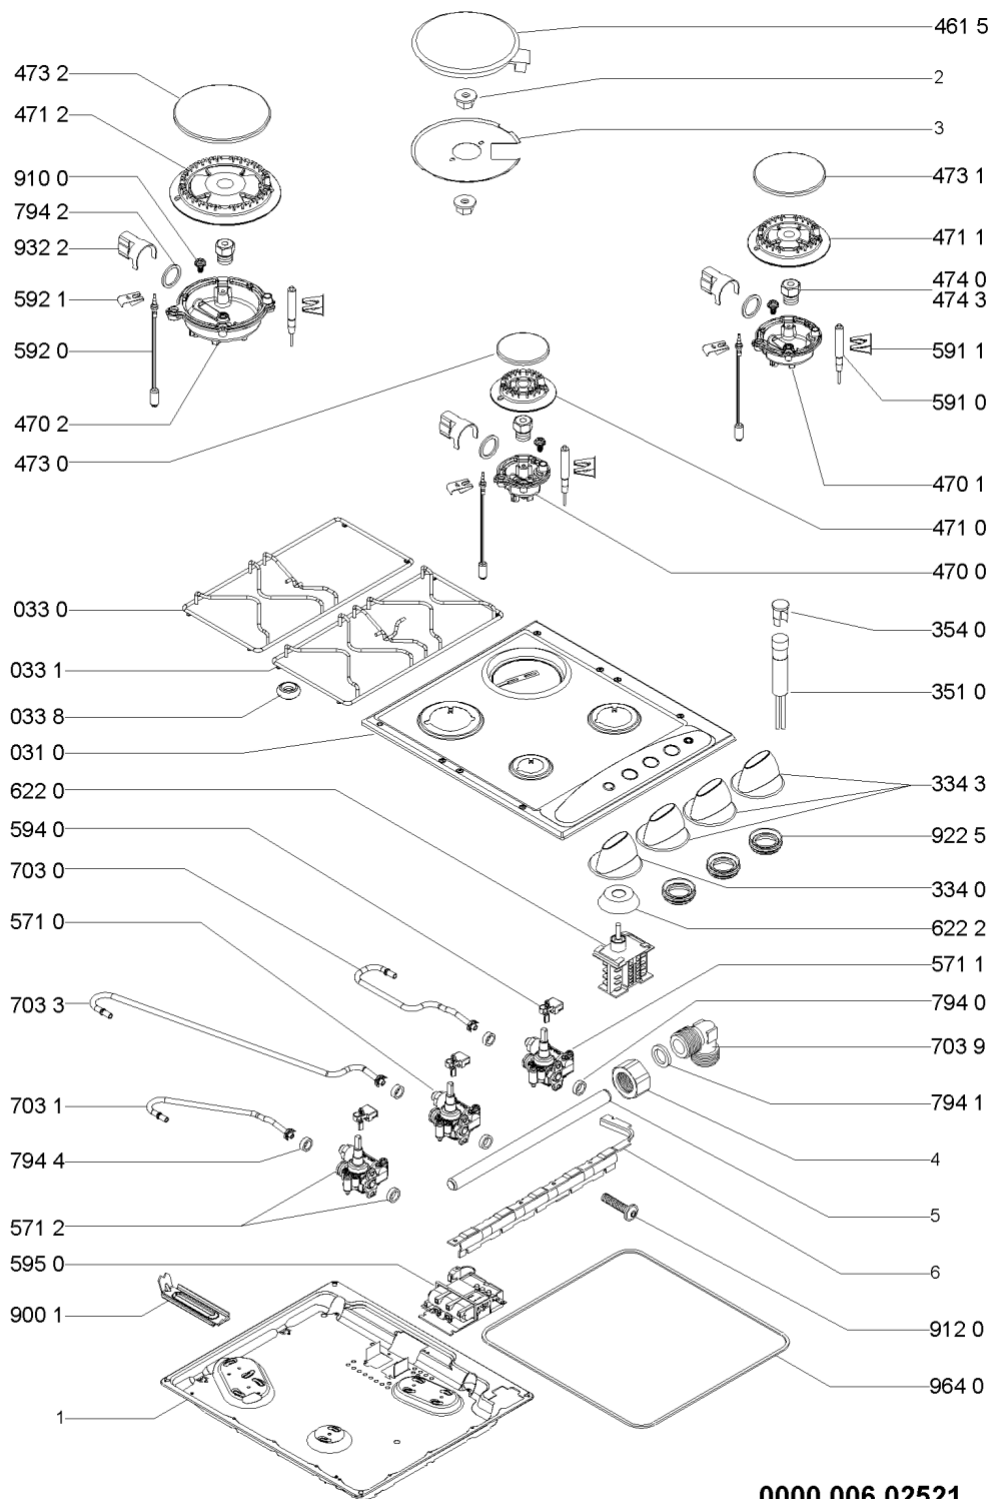

Whirlpool

Hotpoint

Bauknecht

i INDESIT

LA PRESENTE DOCUMENTAZIONE SI RIVOLGE SOLO A TECNICI QUALIFICATI CHE SONO A CONOSCENZA DELLE RISPETTIVE NORME DI SICUREZZA. SOGGETTA A MODIFICHE

WHR05988

Tavole

0000 006 02521

WHR05988

Lista

Ricambi

Rif.	Cod.Ricam	Dal S/N	Al S/N	Sostituto	Descrizione	Notizia	Codice
031 0	481244038956 (C00381878)				piano cottura lav.ser. black		
033 0	481931039803 (C00380488)				griglia piano kit 1g+1		
033 1	481931039799 (C00312331)				griglia 2 fuochi + gommini		
033 8	481946818388 (C00311107)			1 x C00382262 (488000382262)	gommino griglia		
334 0	481241279143 (C00329454)			1 x C00312697 (481941129274)	manopola		
334 3	480121101077 (C00311570)				manopola		
351 0	481913448493 (C00314545)				lampada spia		
354 0	C00312211 (481238118284)				gemma rossa lampada spia		
461 5	C00377496 (481225998313)				piastra elettr. 145mm 1500w		
470 0	481236068854 (C00318580)				portainietto aux		
470 1	481236068855 (C00328705)				portainietto sr		
470 2	481236069014 (C00328755)				portainietto r		
471 0	481236078156 (C00314563)				bruciatore a		
471 1	481236078157 (C00312494)				bruciatore sr		
471 2	481236078158 (C00311440)				bruciatore r		
473 0	481236068851 (C00313795)				cappello a		