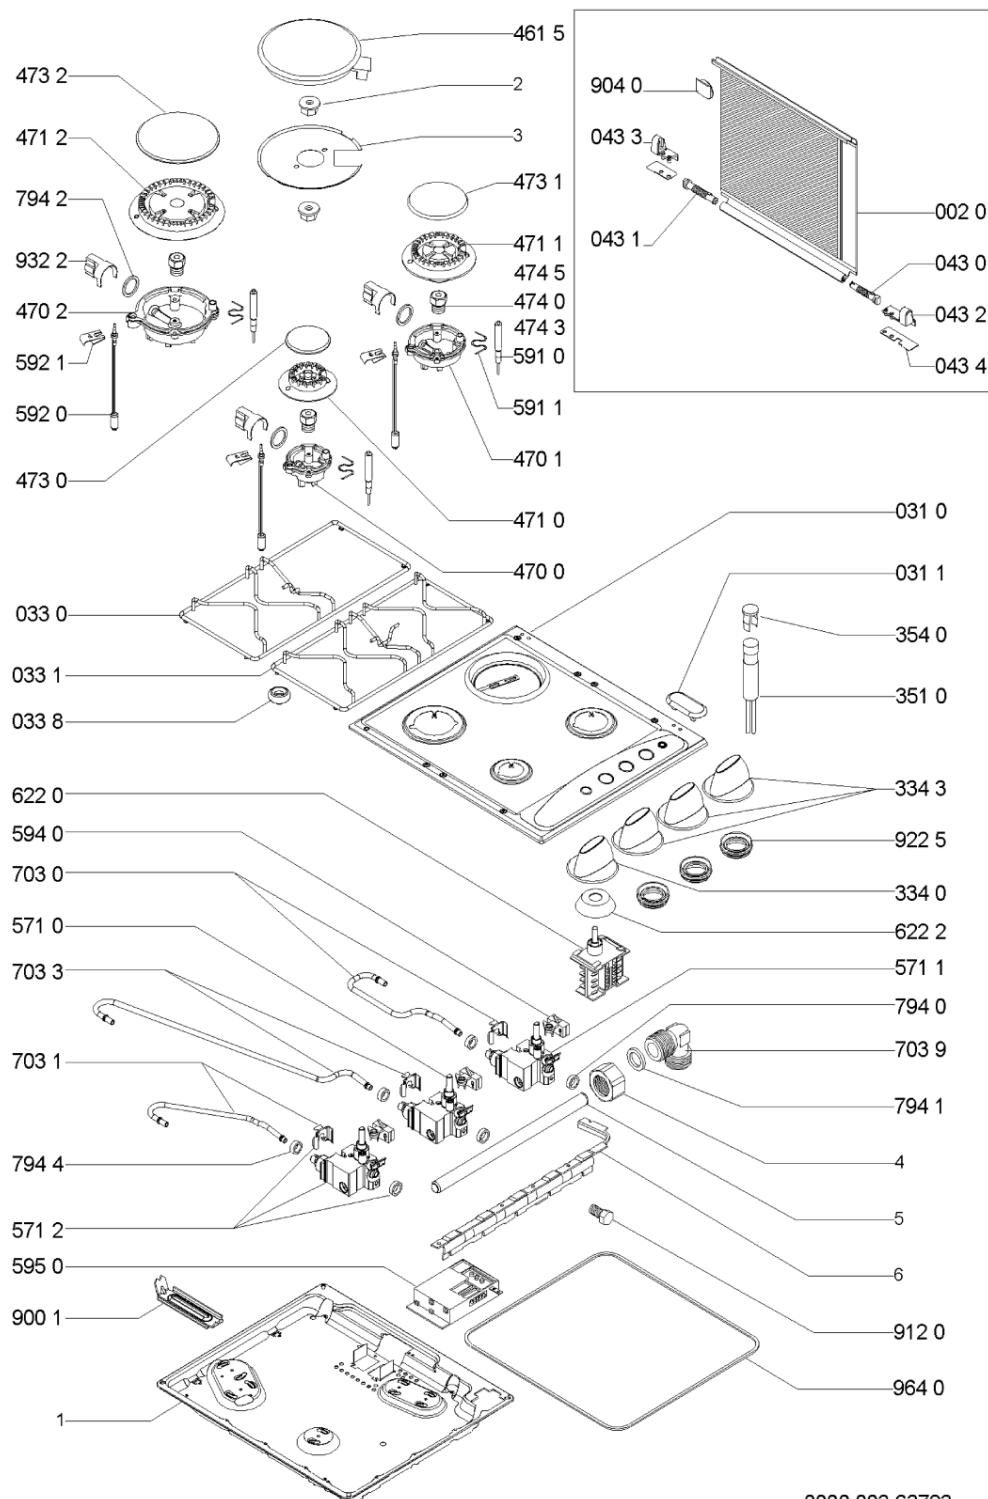

Whirlpool

Sigla Modello:

AKM 261/IX

AKM 261 IX

Codice commerciale:

857126135500

857126135500

F094425

KitchenAid

Whirlpool

Hotpoint

Bauknecht

i INDESIT

WHR102437

Tavole

0000 003 63723

WHR102437

Lista

Ricambi

Rif.	Cod.Ricam	Dal S/N	Al S/N	Sostituto	Descrizione	Notizia	Codice
0010	481931018557 (C00332857)			1 x C00515936 (488000515936)	lid akm 549/nb assy		
0020	481945058183 (C00333042)				vetro coperchio nero+ profili		
0310	481244038959 (C00381879)				piano lavoro inox		
0311	481246228553 (C00330511)				tappo sede fori coperchio		
0330	481931039803 (C00380488)				griglia piano kit 1g+1		
0331	481931039799 (C00312331)				griglia 2 fuochi + gommini		
0338	481946818388 (C00311107)			1 x C00382262 (488000382262)	gommino griglia		
0430	481941719216 (C00332986)				cerniera dx coperchio		
0431	481941719217 (C00332987)				cerniera sx coperchio		
0432	481940479318 (C00332953)				supporto dx cerniera		
0433	481940479319 (C00332954)				supporto sx cerniera		
0434	481931039437 (C00332870)				distanziali coperchio kit		
3340	481941129425 (C00315587)				manopola		
3343	481941129256 (C00316785)			1 x C00312690 (480121104819)	manopola		
3510	481913448493 (C00314545)				lampada spia		
3540	C00312211 (481238118284)				gemma rossa lampada spia		

9120	481950218429 (C00333217)		vite fissaggio rubinetto
9225	C00333308 (481953058102)		gomma sotto manopola
9322	481949268831 (C00333191)		molla tenuta tubetto/portainietto
9640	481946818278 (C00333157)	1 x 481246688351 (C00330986)	guarnizione
999	C00775059		schizzo quotato whp
999	C00775057		caratt. tecniche whp
999	C00381963		schema cablaggio whp
999	C00775058		tabella di gas whp