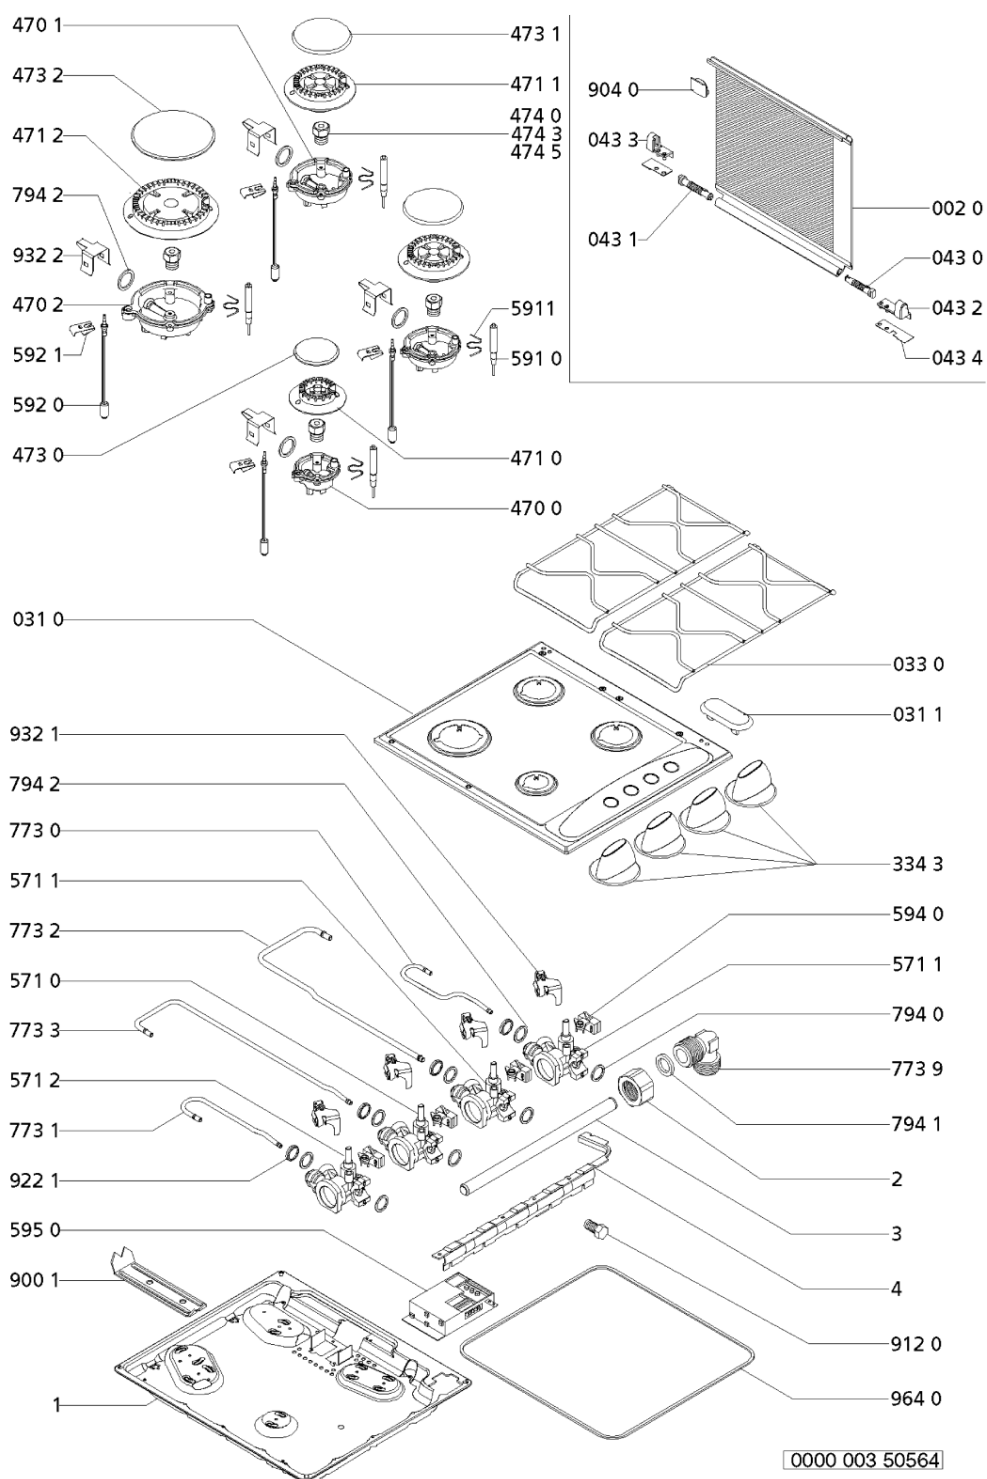

Whirlpool

Sigla Modello:

AKM 262 IX

AKM 262 IX

Codice commerciale:

F092429

857126238000

KitchenAid

Whirlpool

Hotpoint

Bauknecht

i INDESIT

LA PRESENTE DOCUMENTAZIONE SI RIVOLGE SOLO A TECNICI QUALIFICATI CHE SONO A CONOSCENZA DELLE RISPETTIVE NORME DI SICUREZZA. SOGGETTA A MODIFICHE

WHR05617

Tavole

WHR05617

Lista

Ricambi

Rif.	Cod.Ricam	Dal S/N	Al S/N	Sostituto	Descrizione	Notizia	Codice
002 0	C00338364				lid inox		
031 0	481944238867 (C00339729)			1 x 480121100228 (C00321831)	piano		
031 1	481946818272 (C00336028)				tappo coperchio		
033 0	C00337148 (488000337148)				grid for hob		
043 0	481941719216 (C00332986)				cerniera dx coperchio		
043 1	481941719217 (C00332987)				cerniera sx coperchio		
043 2	481940479329 (C00344380)				supporto dx cerniera		
043 3	481940479331 (C00344382)				supporto sx cerniera		
043 4	481931039437 (C00332870)				distanziali coperchio kit		
334 3	481941129273 (C00313836)				manopola		
470 0	481936069687 (C00332885)				portainietto a		
470 1	481936069686 (C00332884)				portainietto sr		
470 2	481936069688 (C00332886)				portainietto r		
471 0	481936078396 (C00315577)				bruciatore a		
471 1	481936078395 (C00313867)				bruciatore sr		
471 2	481936078394 (C00314711)				bruciatore r		