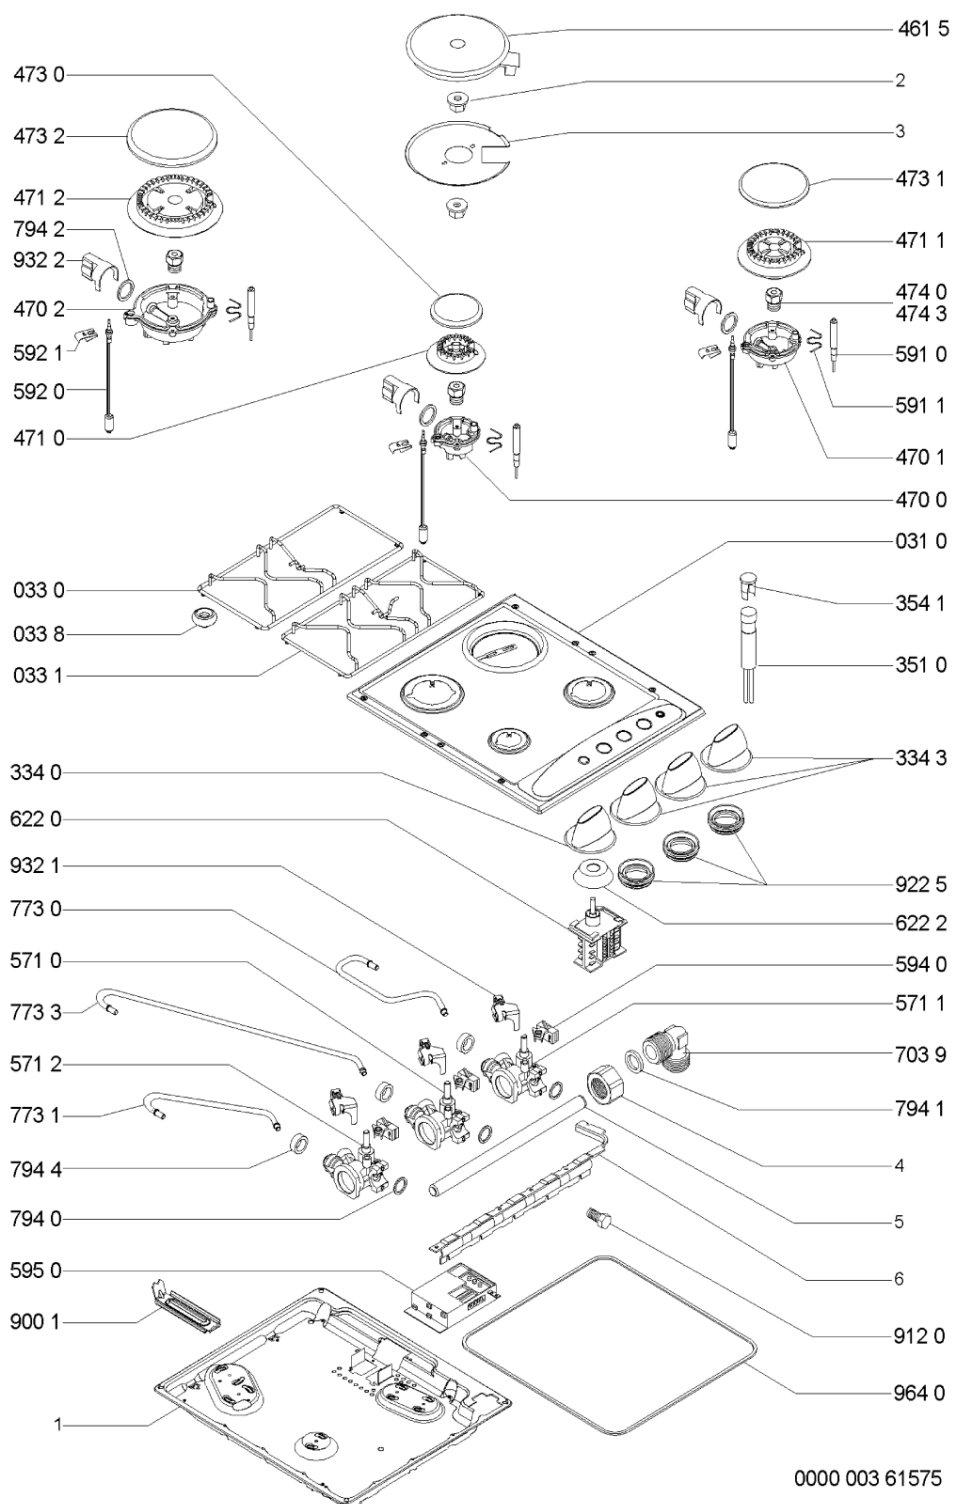

WHR102443

Tavole

0000 003 61575