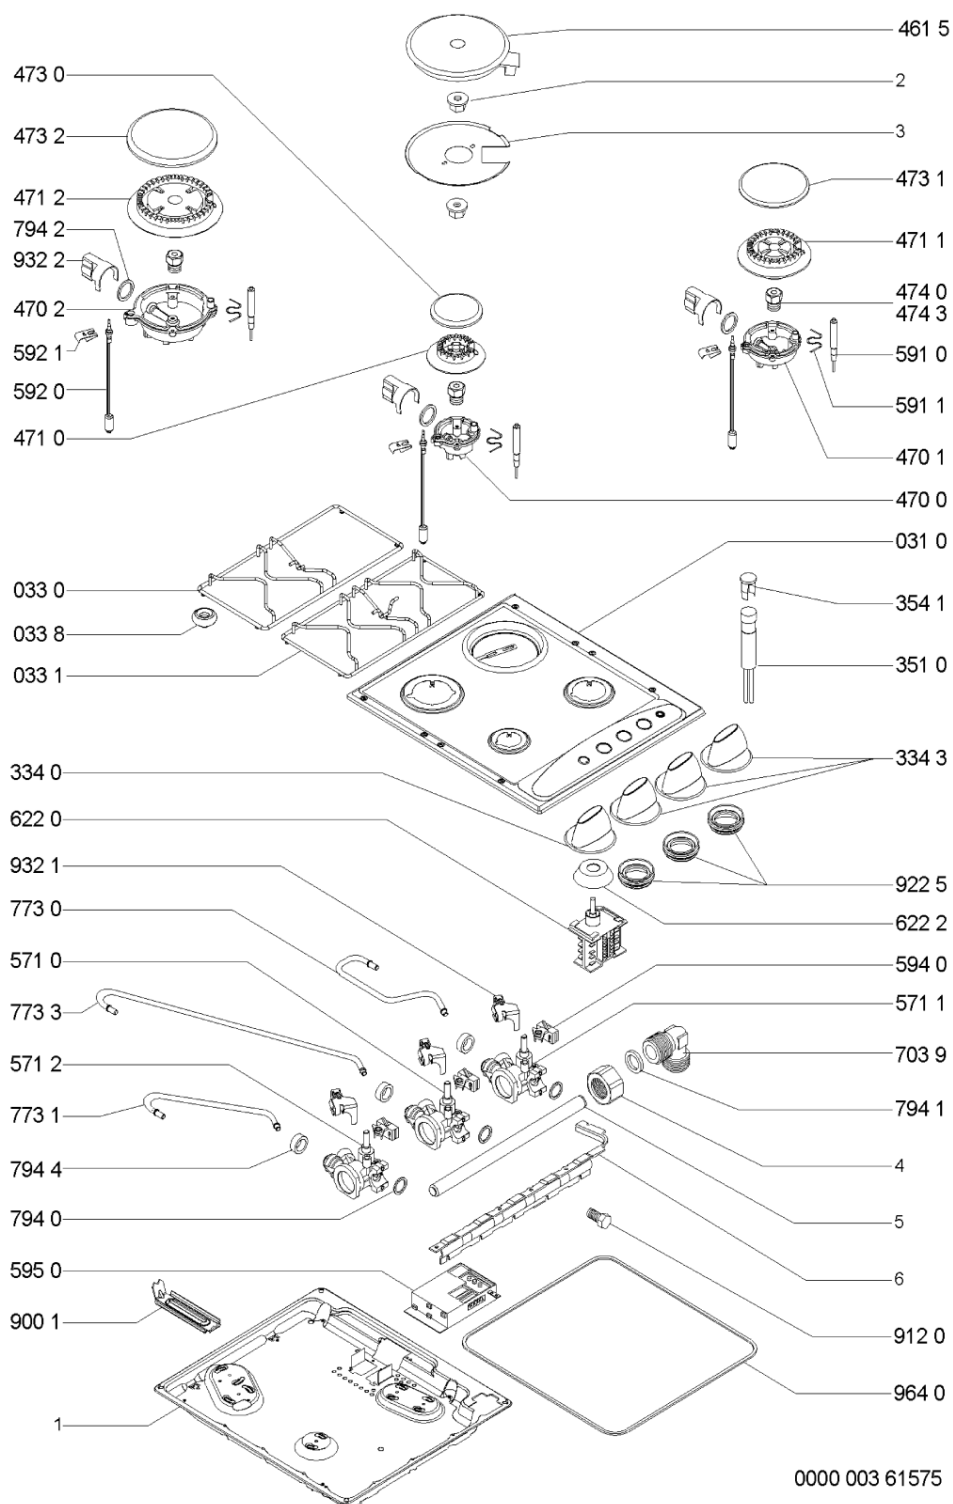

WHR102442

Tavole

0000 003 61575