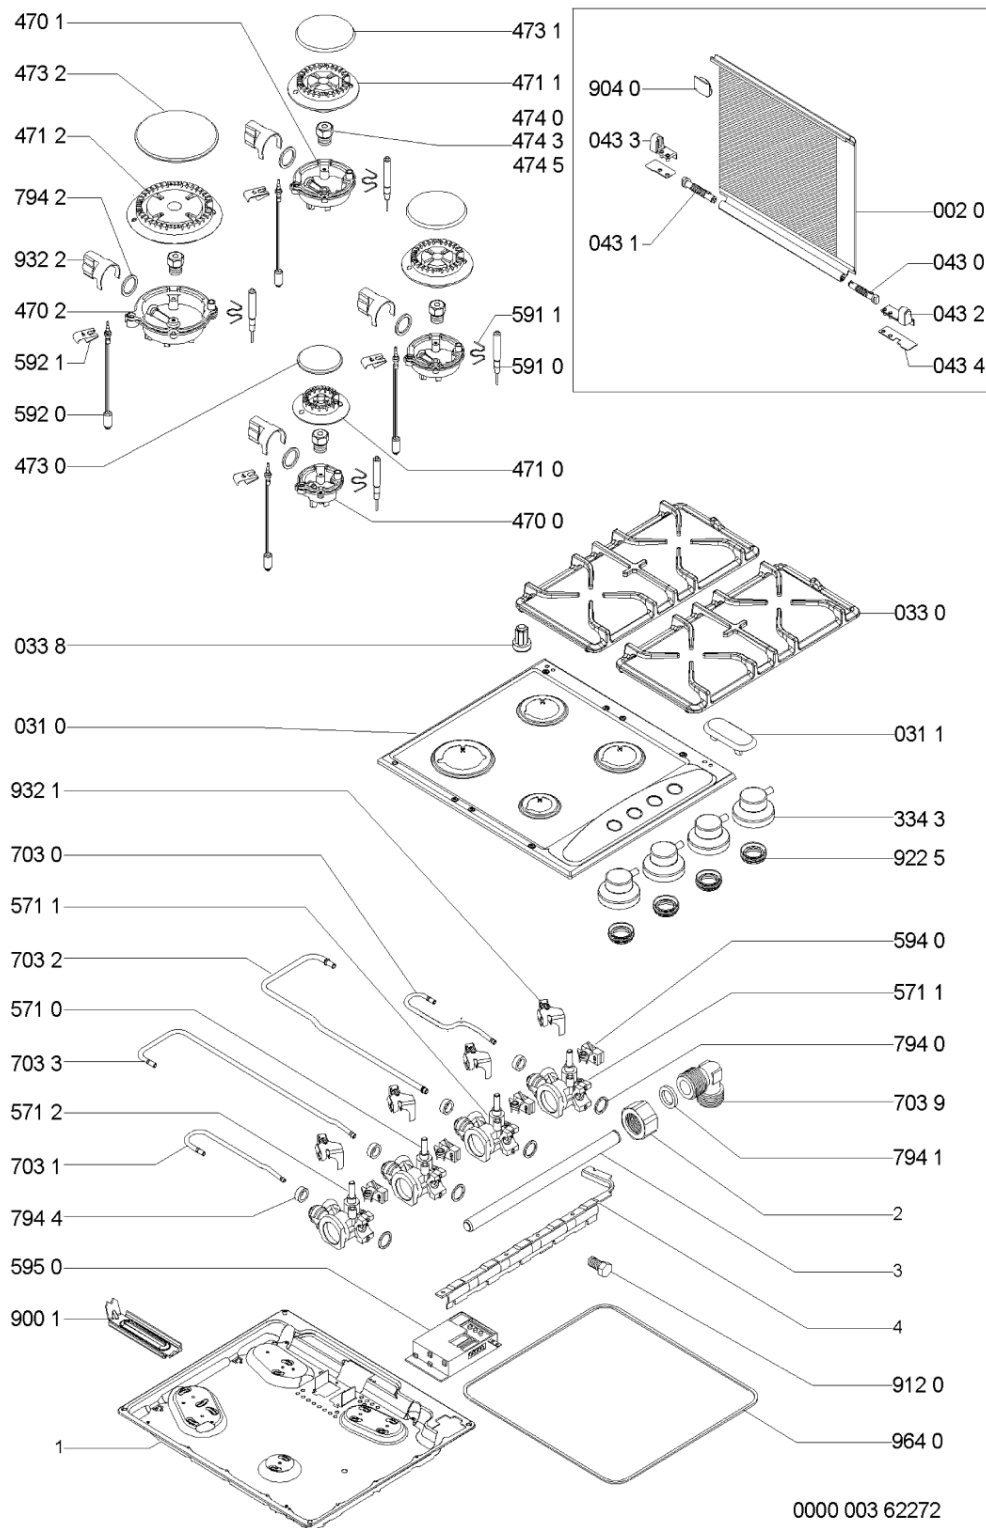

Whirlpool

Sigla Modello:

AKM 266 NA GASHOBS

WP

AKM 266/NA

Codice commerciale:

857126638000

857126638000

Tavole

WHR82930

Lista

Ricambi

Rif.	Cod.Ricam	Dal S/N	Al S/N	Sostituto	Descrizione	Notizia	Codice
001 0	481931018557 (C00332857)			1 x C00515936 (488000515936)	lid akm 549/nb assy		
002 0	481945058183 (C00333042)				vetro coperchio nero+ profili		
031 0	481244039276 (C00507595)				piano lavoro		
031 1	481946818272 (C00336028)				tappo coperchio		
033 0	C00312865 (481245819053)				griglia piano ghisa		
033 8	481246818081 (C00315214)			1 x 484000000949 (C00335166)	gommino		
043 0	481941719216 (C00332986)				cerniera dx coperchio		
043 1	481941719217 (C00332987)				cerniera sx coperchio		
043 2	481940479318 (C00332953)				supporto dx cerniera		
043 3	481940479319 (C00332954)				supporto sx cerniera		
043 4	481931039437 (C00332870)				distanziali coperchio kit		
334 3	481241278825 (C00314566)				manopola anticata cromata		
470 0	481936069687 (C00332885)				portainietto a		
470 1	481936069686 (C00332884)				portainietto sr		
470 2	481936069688 (C00332886)				portainietto r		
471 0	481936078396 (C00315577)				bruciatore a		