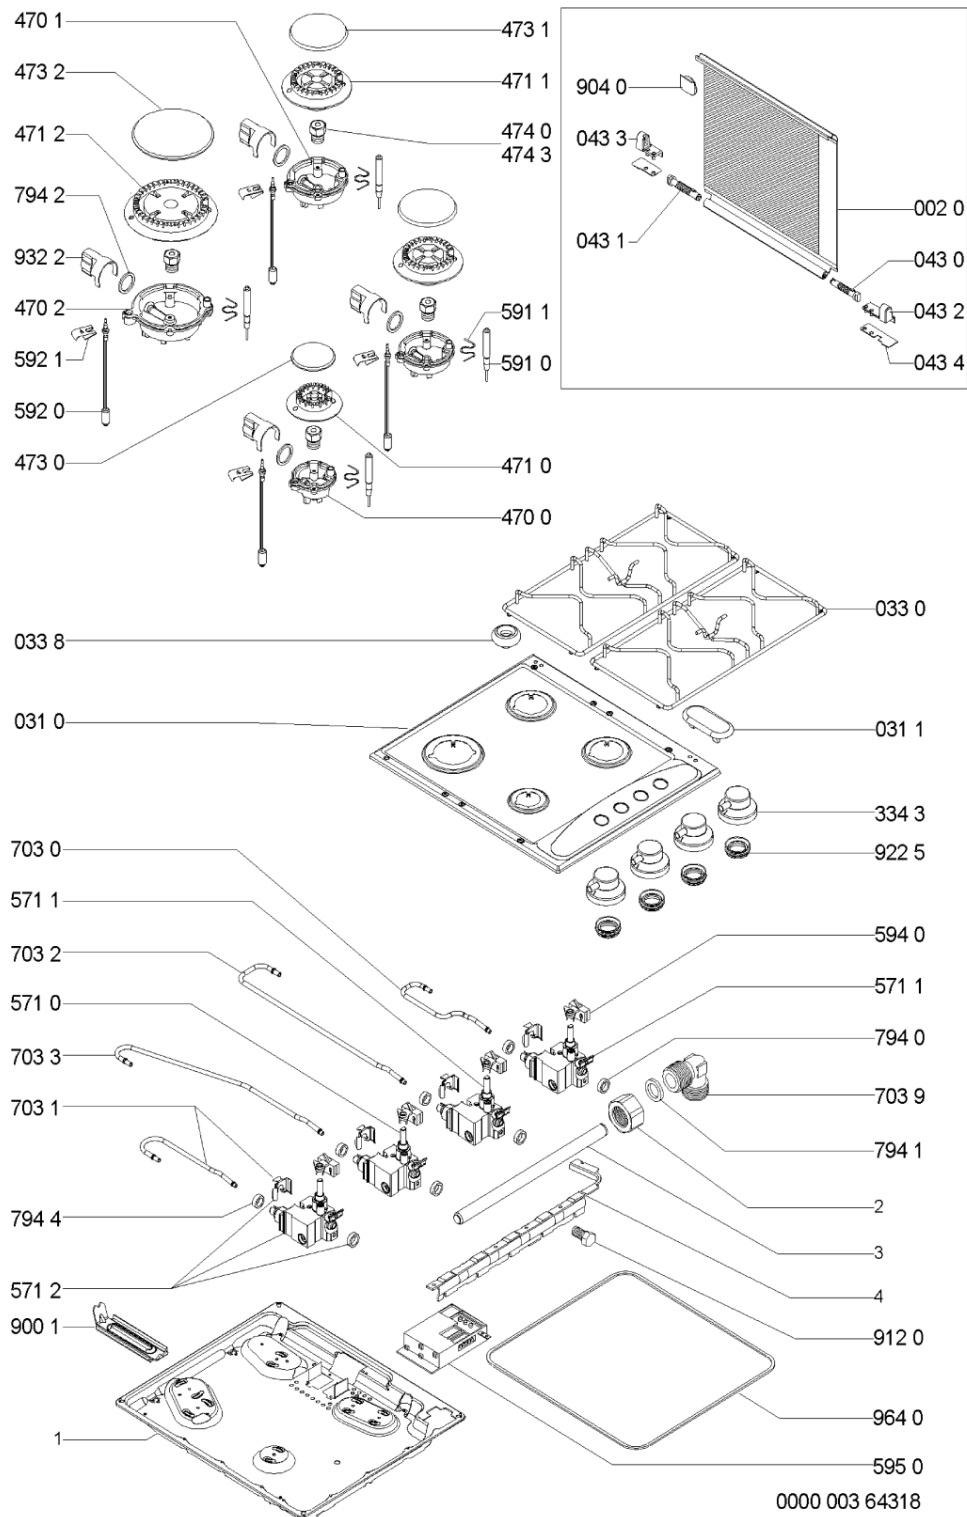

Whirlpool

Sigla Modello:

AKM 267/NA GASHOBS

WP

AKM 267/NA

Codice commerciale:

857126710000

857126710000

KitchenAid

Whirlpool

Hotpoint

Bauknecht

i **INDESIT**

WHR82933

Tavole

WHR82933

Lista

Ricambi

Rif.	Cod.Ricam	Dal S/N	Al S/N	Sostituto	Descrizione	Notizia	Codice
002 0	481945058183 (C00333042)				vetro coperchio nero+ profili		
031 0	481244039276 (C00507595)				piano lavoro		
031 1	481246228553 (C00330511)				tappo sede fori coperchio		
033 0	481931039801 (C00498922)				griglia piano kit		
033 8	481946818388 (C00311107)			1 x C00382262 (488000382262)	gommino griglia		
043 0	481941719216 (C00332986)				cerniera dx coperchio		
043 1	481941719217 (C00332987)				cerniera sx coperchio		
043 2	481940479318 (C00332953)				supporto dx cerniera		
043 3	481940479319 (C00332954)				supporto sx cerniera		
043 4	481931039437 (C00332870)				distanziali coperchio kit		
334 3	481241278825 (C00314566)				manopola anticata cromata		
470 0	481936069687 (C00332885)				portainietto a		
470 1	481936069686 (C00332884)				portainietto sr		
470 2	481936069688 (C00332886)				portainietto r		
471 0	481936078396 (C00315577)				bruciatore a		
471 1	481936078395 (C00313867)				bruciatore sr		