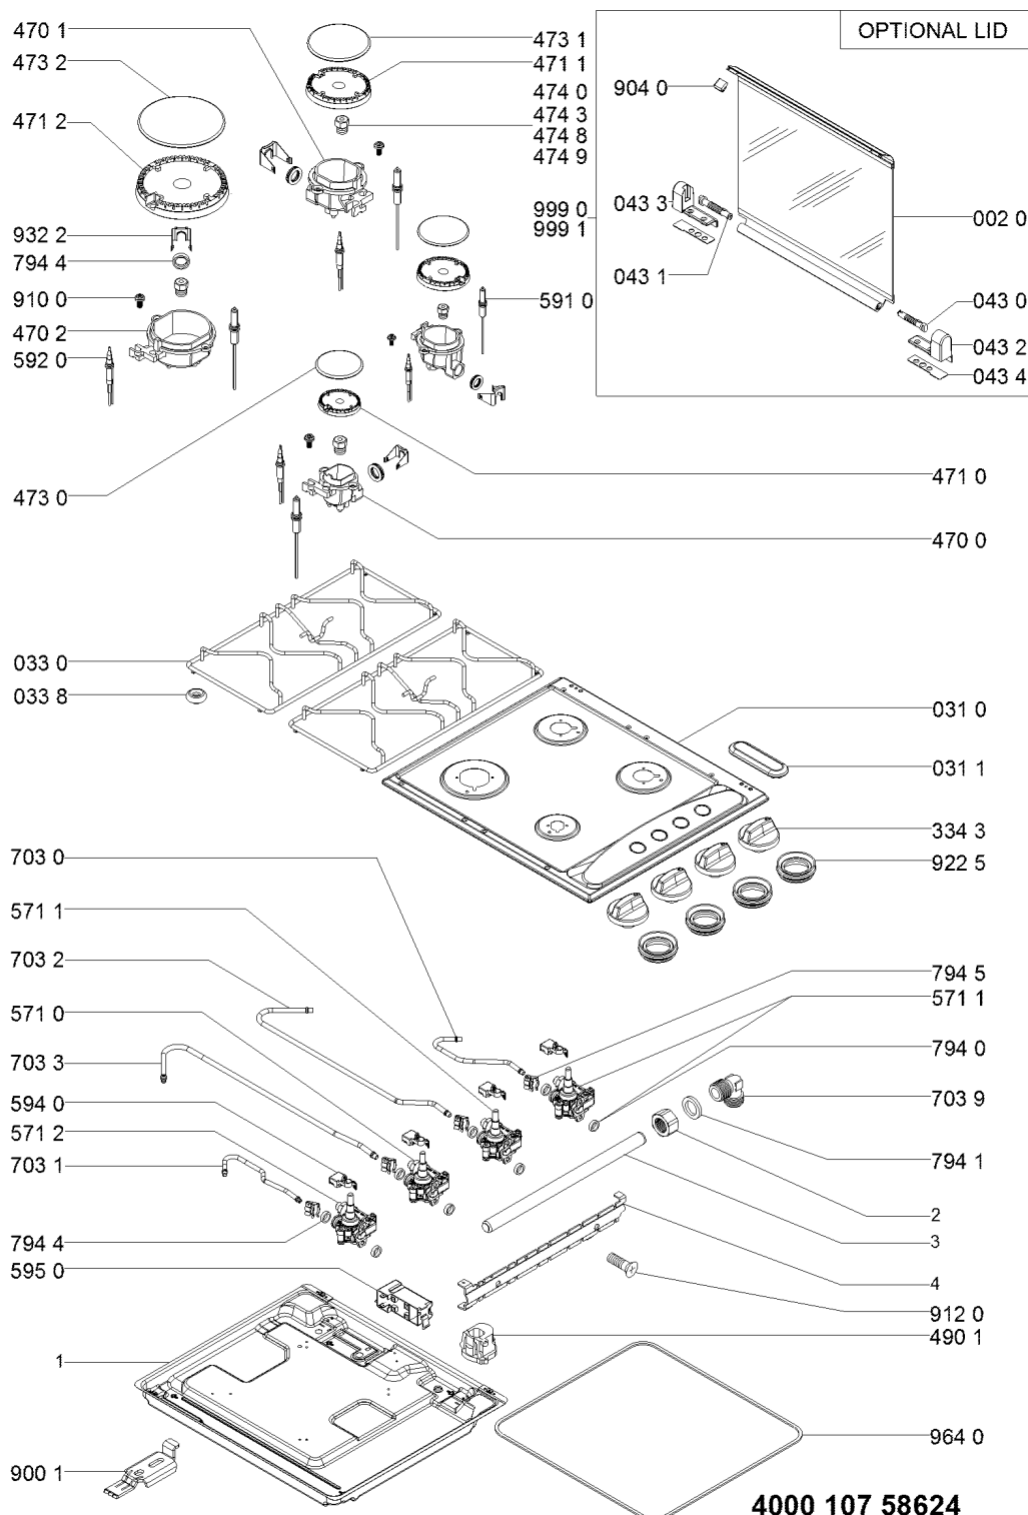

WHR29010

Tavole