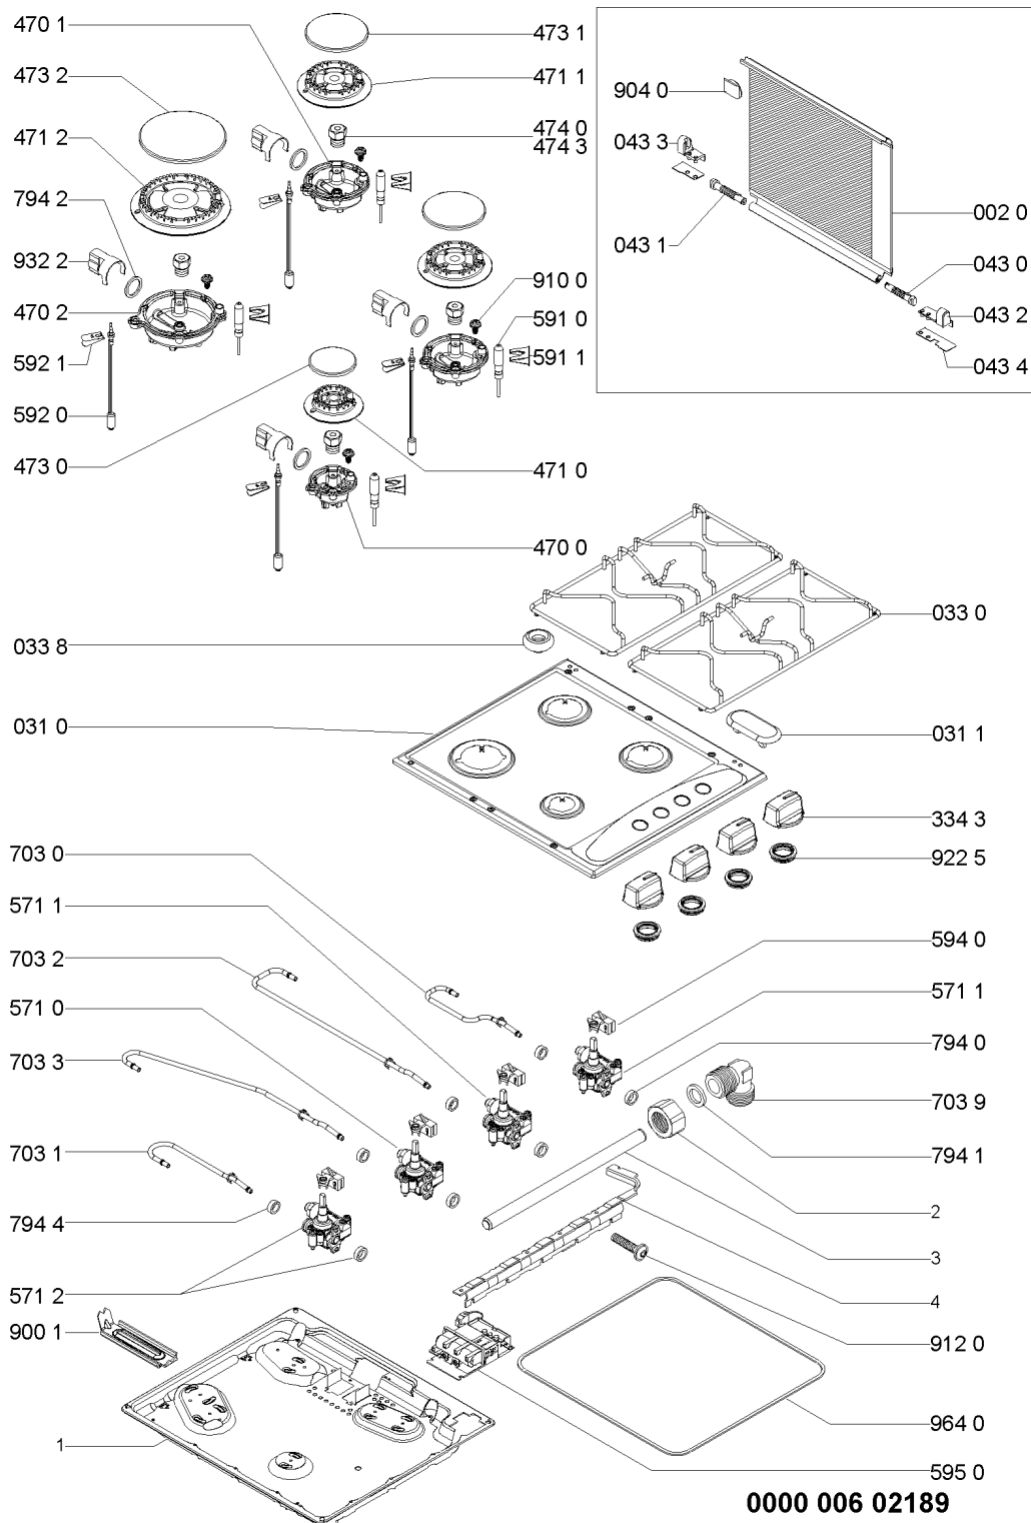

# Whirlpool

Sigla Modello:

**AKM 268/WH**

**AKM 268/WH**

Codice commerciale:

**857126810510**

**857126810510**

**KitchenAid**

Whirlpool

Hotpoint

**Bauknecht**

**i** INDESIT

WHR29006

Tavole

WHR29006

Lista

Ricambi

Rif.	Cod.Ricam	Dal S/N	Al S/N	Sostituto	Descrizione	Notizia	Codice
002 0	481945058184 (C00333043)				vetro coperchio + profili bianco		
031 0	481244038847 (C00328177)				piano lavoro bianco		
031 1	481246228553 (C00330511)				tappo sede fori coperchio		
033 0	481931039799 (C00312331)				griglia 2 fuochi + gommini		
033 8	481946818388 (C00311107)			1 x C00382262 (488000382262)	gommino griglia		
043 0	481941719214 (C00332984)				cerniera dx coperchio		
043 1	481941719215 (C00332985)				cerniera sx coperchio		
043 2	481940479321 (C00332955)				supporto dx cerniera		
043 3	481940479322 (C00332956)				supporto sx cerniera		
043 4	481931039437 (C00332870)				distanziali coperchio kit		
334 3	480121103809 (C00430984)				manopola ew		
470 0	481236068854 (C00318580)				portainietto aux		
470 1	481236068855 (C00328705)				portainietto sr		
470 2	481236069014 (C00328755)				portainietto r		
471 0	481236078156 (C00314563)				bruciatore a		
471 1	481236078157 (C00312494)				bruciatore sr		