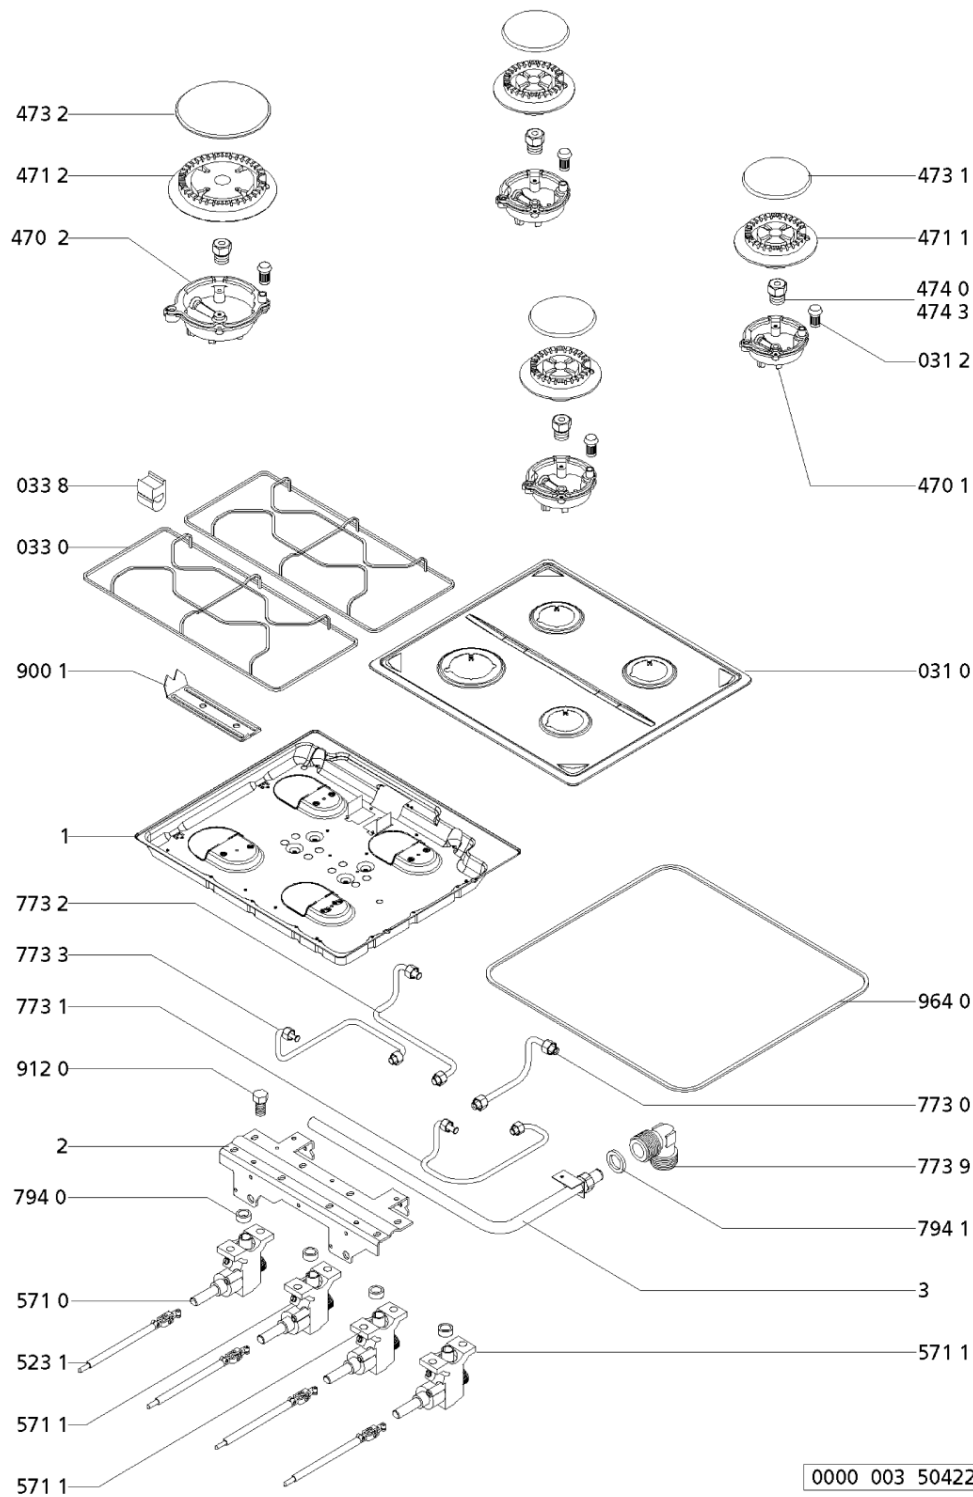

Whirlpool

Sigla Modello:

AKM 270/TF

AKM 270/TF

Codice commerciale:

857127018020

KitchenAid

Whirlpool

Hotpoint

Bauknecht

i INDESIT

LA PRESENTE DOCUMENTAZIONE SI RIVOLGE SOLO A TECNICI QUALIFICATI CHE SONO A CONOSCENZA DELLE RISPETTIVE NORME DI SICUREZZA. SOGGETTA A MODIFICHE

WHR102460

Tavole

WHR102460

Lista

Ricambi

Rif.	Cod.Ricam	Dal S/N	Al S/N	Sostituto	Descrizione	Notizia	Codice
031 0	481944238869 (C00757367)				hob		
031 2	481946248469 (C00486732)				tappo chiusura foro termoc.		
033 0	481945868054 (C00556116)				griglia piano		
033 8	481946818263 (C00556236)				gomma		
470 1	481936069725 (C00492258)				portainiettore sr		
470 2	481936069724 (C00492257)				portainiettore r		
471 1	481936078402 (C00332890)				bruciatore sr		
471 2	481936078403 (C00332891)				bruciatore r		
473 1	481936069681 (C00312721)				coperchio		
473 2	481936069679 (C00312769)				cappello bruciatore r		
474 0	481931039346 (C00315268)				set iniettori g20-20 mbar		
474 3	481931039347 (C00316769)				set iniettori gas g30-29/g31-37		
523 1	481953598629 (C00494784)				giunto cardanico		
571 0	481936058689 (C00555874)				rubinetto r		
571 1	481936058691 (C00531560)				rubinetto sr		
773 0	481953048622 (C00494723)				tubetto bruc. post. dx		

773 1	481953048625 (C00494724)		tubetto bruc. front. dx
773 2	481953048621 (C00494722)		tubetto bruc. post. sx
773 3	481953048618 (C00494720)		tubetto bruc. front. sx
773 9	481952648179 (C00337389)	1 x 481931039599 (C00317975)	raccordo
794 0	481946668874 (C00333119)	1 x 480121103415 (C00313985)	guarnizione rubinetto
794 1	481953258229 (C00314988)		guarnizione rac tubo alimentazione
900 1	481940479304 (C00332952)	1 x 480121100709 (C00321931)	staffa fiss.
912 0	481950218217 (C00585194)		vite fiss. rubinetti
964 0	481946818261 (C00318954)	1 x C00316028 (481246688999)	guarnizione piano
999	C00775105		schizzo quotato whp