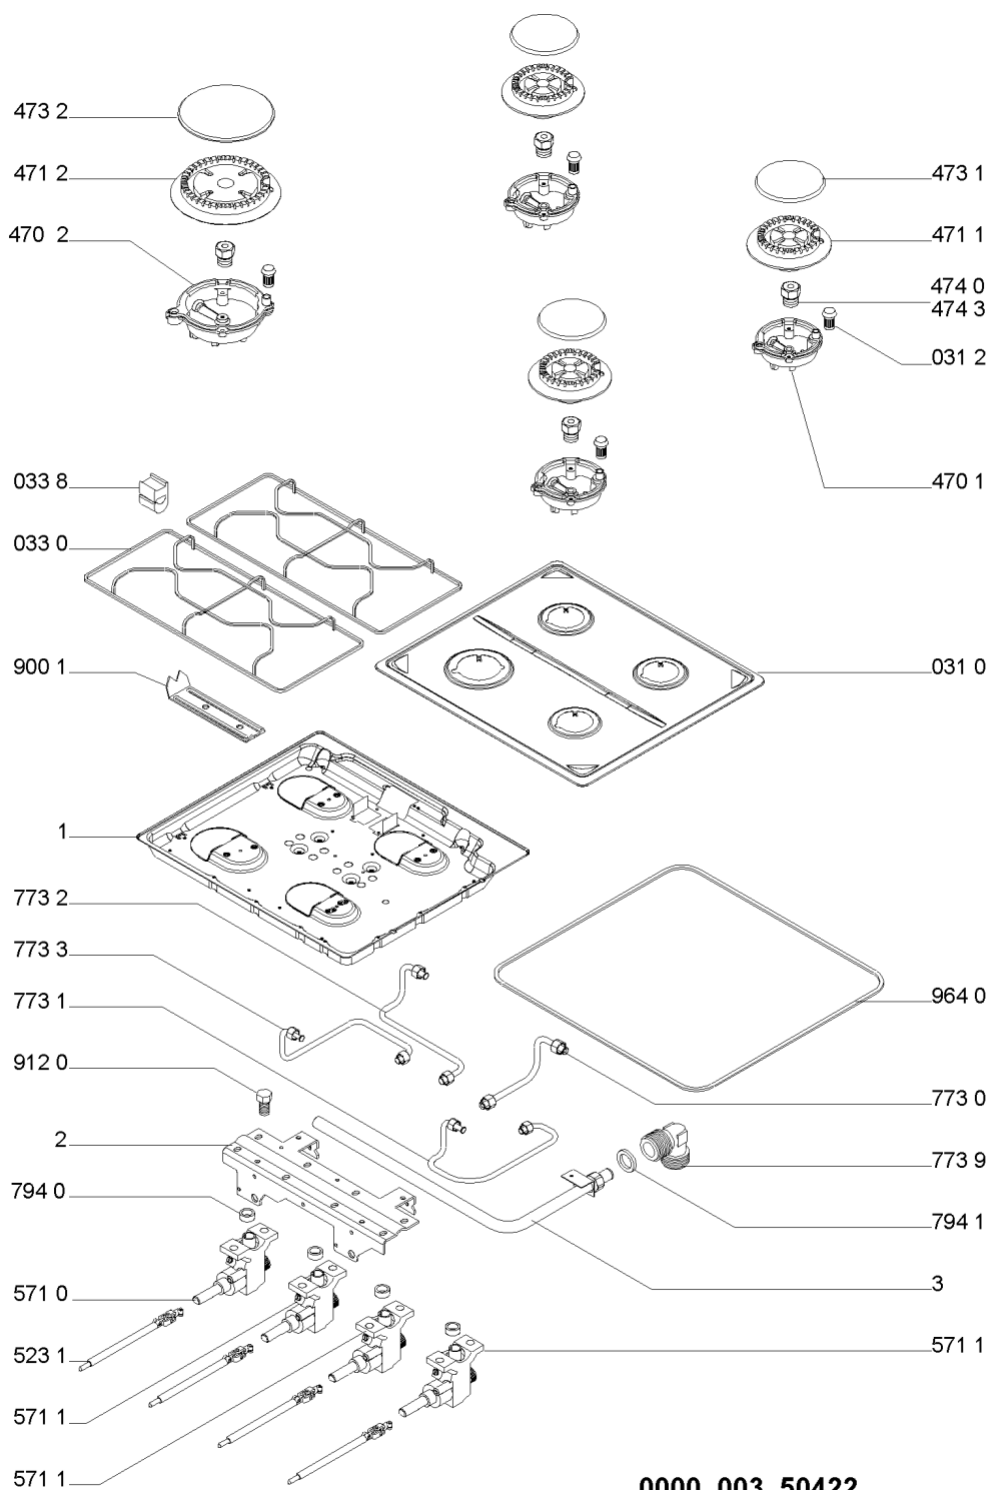

# Whirlpool

Sigla Modello:

**AKM 270/IX**

**AKM 270 IX**

Codice commerciale:

**857127018500**

**857127018500**

**KitchenAid**

Whirlpool

Hotpoint

**Bauknecht**

**i** INDESIT

LA PRESENTE DOCUMENTAZIONE SI RIVOLGE SOLO A TECNICI QUALIFICATI CHE SONO A CONOSCENZA DELLE RISPETTIVE NORME DI SICUREZZA. SOGGETTA A MODIFICHE

WHR75032

Tavole

## Ricambi

Rif.	Cod.Ricam	Dal S/N	Al S/N	Sostituto	Descrizione	Notizia	Codice
031 0	481944238942 (C00587872)				piano lavoro		
031 2	481946248469 (C00486732)				tappo chiusura foro termoc.		
033 0	481945868207 (C00587903)				griglia piano		
033 8	481946818322 (C00333159)				gommino griglia		
470 1	481936069725 (C00492258)				portainiettore sr		
470 2	481936069724 (C00492257)				portainiettore r		
471 1	481936078402 (C00332890)				bruciatore sr		
471 2	481936078403 (C00332891)				bruciatore r		
473 1	481936069681 (C00312721)				coperchio		
473 2	481936069679 (C00312769)				cappello bruciatore r		
474 0	481931039346 (C00315268)				set iniettori g20-20 mbar		
474 3	481931039347 (C00316769)				set iniettori gas g30-29/g31-37		
523 1	481953598629 (C00494784)				giunto cardanico		
571 0	481231028102 (C00484688)				rubinetto r		
571 1	481231028103 (C00527193)				rubinetto		
773 0	481953048622 (C00494723)				tubetto bruc. post. dx		

773 1	481953048625 (C00494724)		tubetto bruc. front. dx
773 2	481953048621 (C00494722)		tubetto bruc. post. sx
773 3	481953048618 (C00494720)		tubetto bruc. front. sx
773 9	481931039599 (C00317975)		tubo curvo alimentazione
794 0	481946668874 (C00333119)	1 x 480121103415 (C00313985)	guarnizione rubinetto
794 1	481953258229 (C00314988)		guarnizione rac tubo alimentazione
900 1	481240418524 (C00328981)	1 x 480121100709 (C00321931)	squadretta
912 0	481950218217 (C00585194)		vite fiss. rubinetti
964 0	481946818261 (C00318954)	1 x C00316028 (481246688999)	guarnizione piano
999	C00699588		caratt. tecniche whp
999	C00699589		tabella gas whp
999	C00699590		schizzo quotato whp