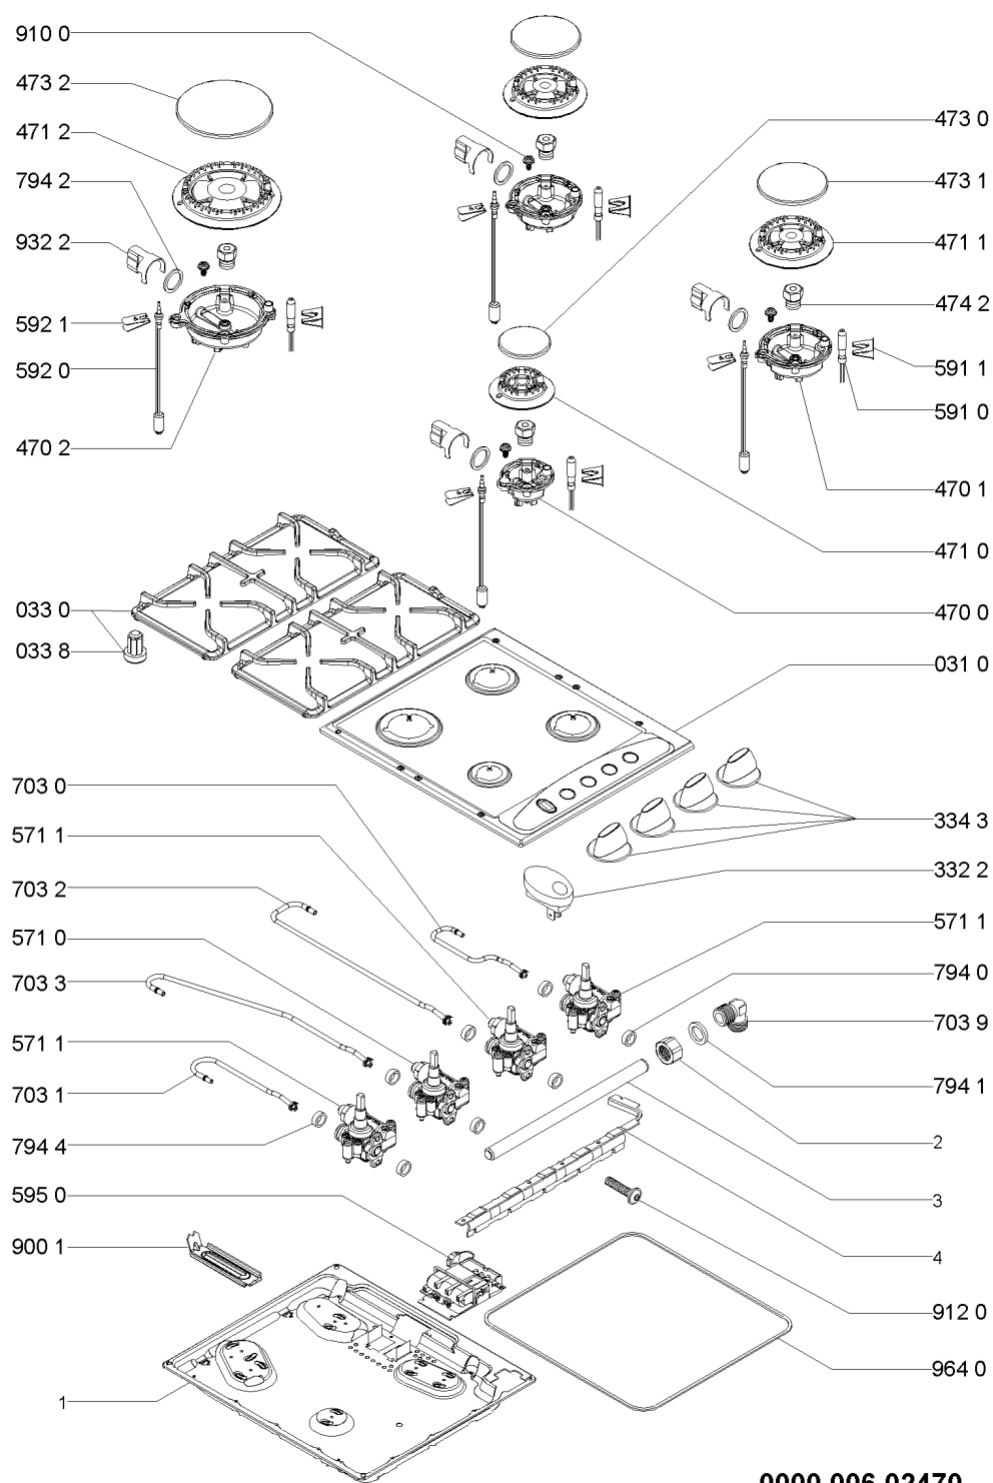

Whirlpool

Sigla Modello:

AKM 274/IX

AKM 274/IX

Codice commerciale:

857127412500

857127412500

KitchenAid

Whirlpool

Hotpoint

Bauknecht

i INDESIT

LA PRESENTE DOCUMENTAZIONE SI RIVOLGE SOLO A TECNICI QUALIFICATI CHE SONO A CONOSCENZA DELLE RISPETTIVE NORME DI SICUREZZA. SOGGETTA A MODIFICHE

WHR29011

Tavole

0000 006 02470

WHR29011

Lista

Ricambi

Rif.	Cod.Ricam	Dal S/N	Al S/N	Sostituto	Descrizione	Notizia	Codice
031 0	481244039976 (C00316216)				piano cottura		
033 0	C00312865 (481245819053)				griglia piano ghisa		
033 8	481246818081 (C00315214)			1 x 484000000949 (C00335166)	gommino		
332 2	C00313015 (481227618335)				interruttore accensione elettrica		
334 3	480121101084 (C00321987)				manopola		
470 0	481236068869 (C00381483)				portainietto a		
470 1	480121103808 (C00381697)				portainietto sr		
470 2	481236068872 (C00381485)				portainietto r		
471 0	481236078156 (C00314563)				bruciatore a		
471 1	481236078157 (C00312494)				bruciatore sr		
471 2	481236078158 (C00311440)				bruciatore r		
473 0	481236069009 (C00314541)				cappello a		
473 1	481236069011 (C00315297)				cappello sr		
473 2	481236069012 (C00315299)				cappello r		
474 2	480121100535 (C00381688)				set iniettori g25-25 mbar		
571 0	481236058498 (C00381479)			1 x 481010651492 (C00397822)	rubinetto gas r/ur		