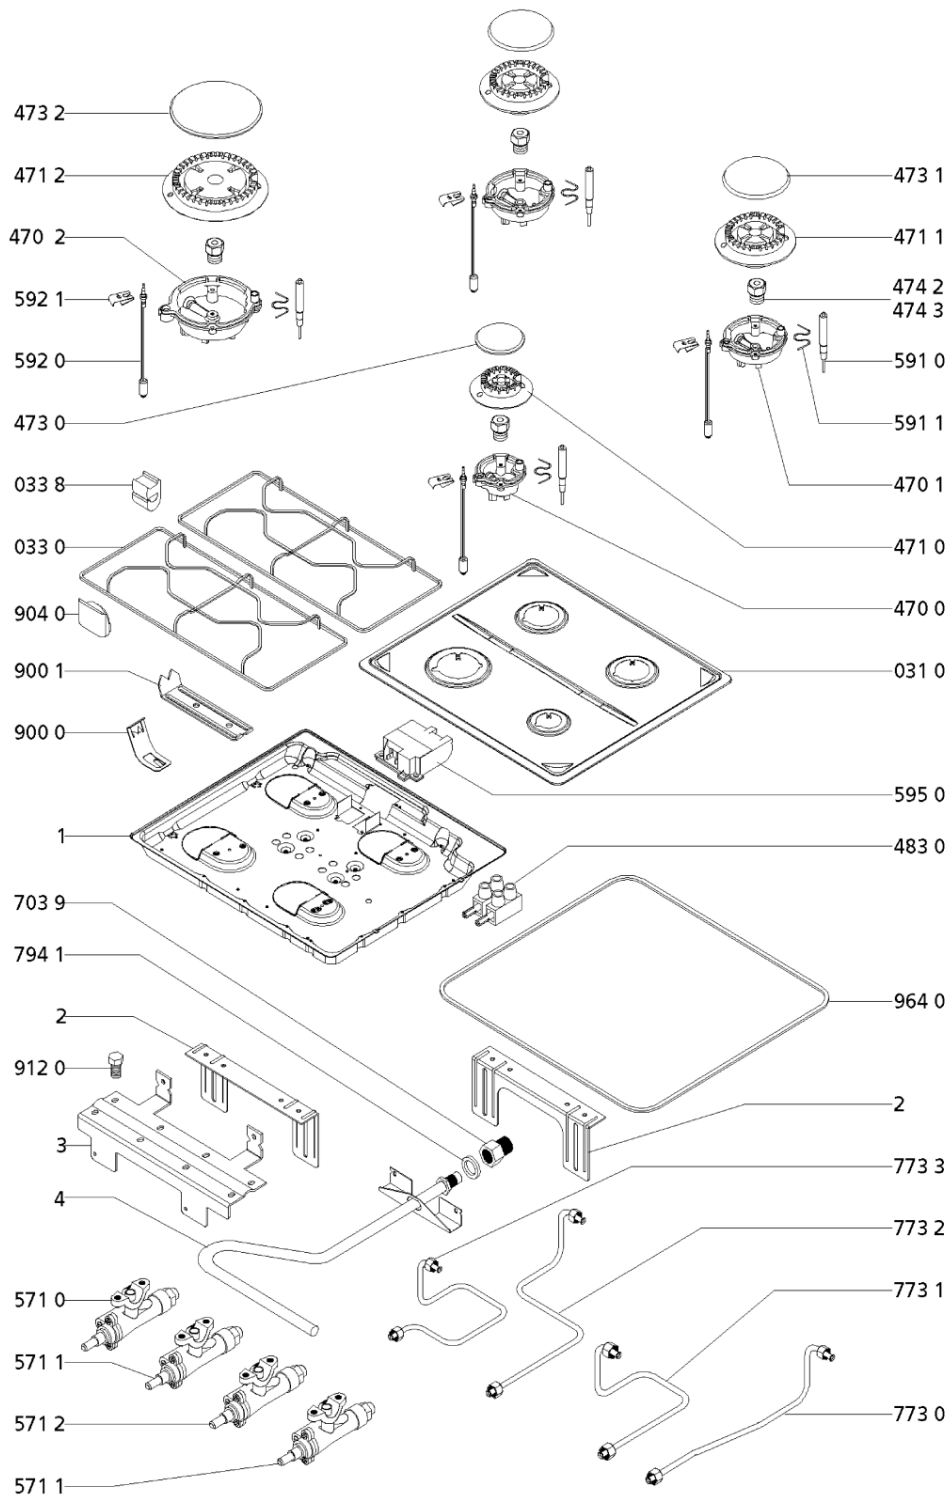

Whirlpool

Sigla Modello:

**AKM 280 INOX AKM 280/IX GAS HOWP
AKM 280/IX**

Codice commerciale:

**857128044000
857128044000**

KitchenAid

Whirlpool

Hotpoint

Bauknecht

i INDESIT

WHR92376

Tavole

0000 003 51071

WHR92376

Lista

Ricambi

Rif.	Cod.Ricam	Dal S/N	Al S/N	Sostituto	Descrizione	Notizia	Codice
031 0	481944238782 (C00490692)				piano cottura		
033 0	481945868207 (C00587903)				griglia piano		
033 8	481946818322 (C00333159)				gommino griglia		
470 0	481936069845 (C00595472)				portainiettore a		
470 1	481936069844 (C00595471)				portainiettore sr		
470 2	481936069843 (C00492268)				portainiettore r		
471 0	481936078396 (C00315577)				bruciatore a		
471 1	481936078395 (C00313867)				bruciatore sr		
471 2	481936078394 (C00314711)				bruciatore r		
473 0	481936069682 (C00314709)				cappello bruciatore a		
473 1	481936069681 (C00312721)				coperchio		
473 2	481936069679 (C00312769)				cappello bruciatore r		
474 2	481931039569 (C00484278)				set iniettori g20-25 mbar		
474 3	481931039347 (C00316769)				set iniettori gas g30-29/g31-37		
483 0	481929068324 (C00494439)				morsettiera		
571 0	481936058664 (C00595462)				rubinetto		