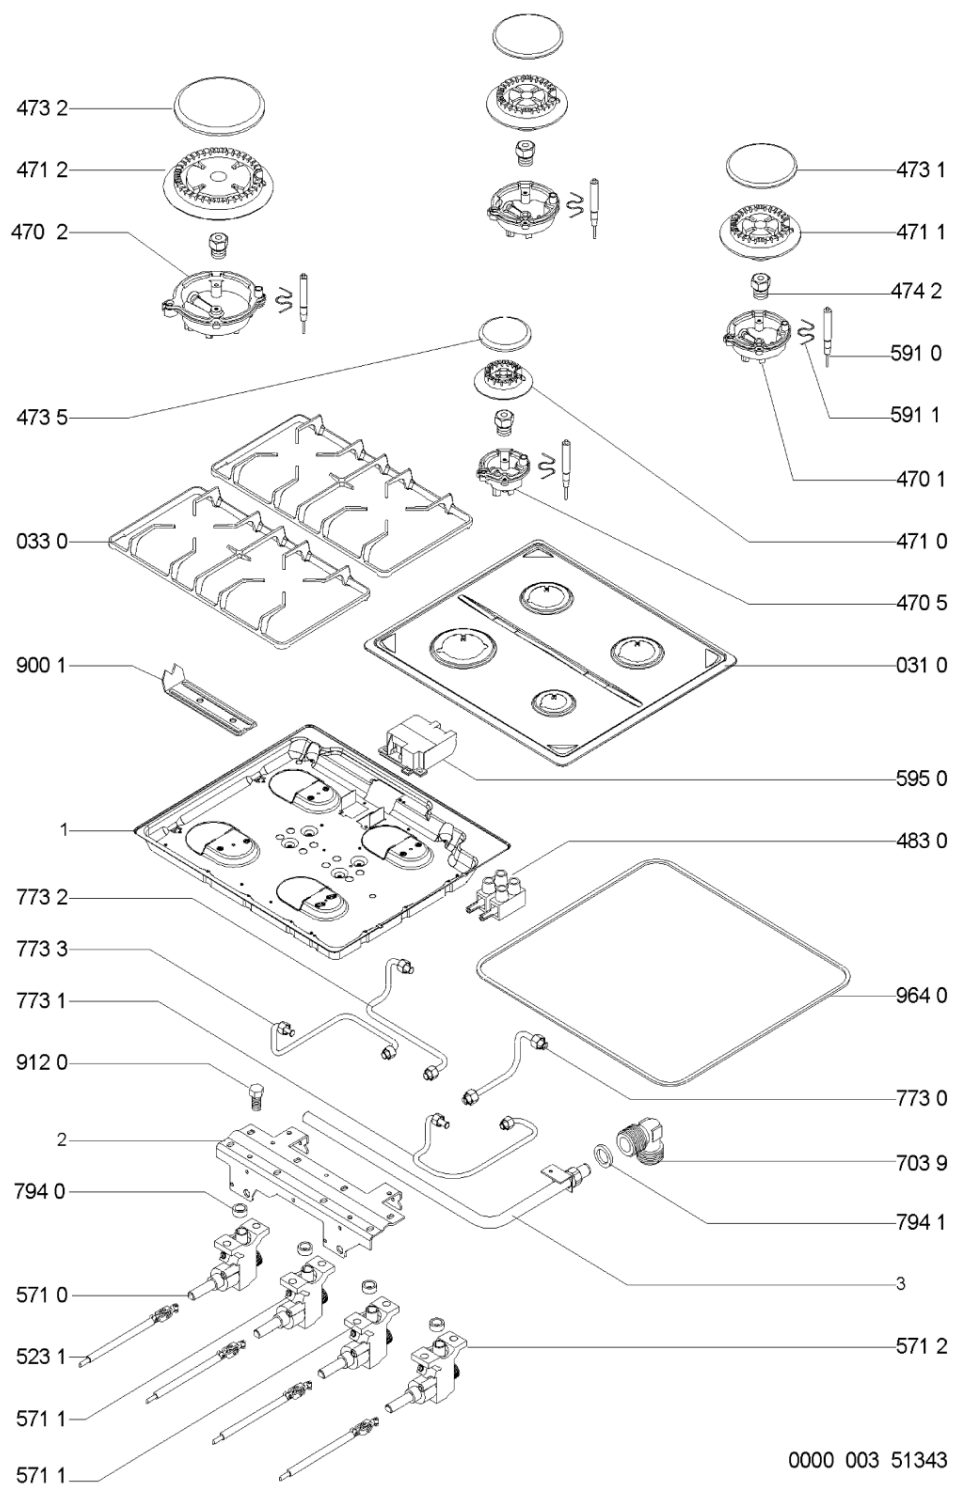

Whirlpool

Hotpoint

Bauknecht

i INDESIT

LA PRESENTE DOCUMENTAZIONE SI RIVOLGE SOLO A TECNICI QUALIFICATI CHE SONO A CONOSCENZA DELLE RISPETTIVE NORME DI SICUREZZA. SOGGETTA A MODIFICHE

WHR70030

Tavole

0000 003 51343

571 2	481936058694 (C00486488)	1 x 481236058536 (C00457437)	rubinetto a/sb
591 0	481925268167 (C00311700)		candela accensione
591 1	481949268788 (C00313852)		molla candela accensione
595 0	481214578002 (C00455045)		generatore
703 9	481931039599 (C00317975)		tubo curvo alimentazione
773 0	481953048622 (C00494723)		tubetto bruc. post. dx
773 1	481953048619 (C00494721)		tubetto bruc. front right
773 2	481953048621 (C00494722)		tubetto bruc. post. sx
773 3	481953048618 (C00494720)		tubetto bruc. front. sx
794 0	481946668874 (C00333119)	1 x 480121103415 (C00313985)	guarnizione rubinetto
794 1	481953258229 (C00314988)		guarnizione rac tubo alimentazione
900 1	481240418524 (C00328981)	1 x 480121100709 (C00321931)	squadretta
912 0	481950218217 (C00585194)		vite fiss. rubinetti
964 0	481246688988 (C00331545)	1 x 481246688351 (C00330986)	guarnizione
999	C00725500		caratt. tecniche whp
999	C00616205		schema cablaggio whp
999	C00725501		tabella di gas whp
999	C00690708		schizzo quotato whp