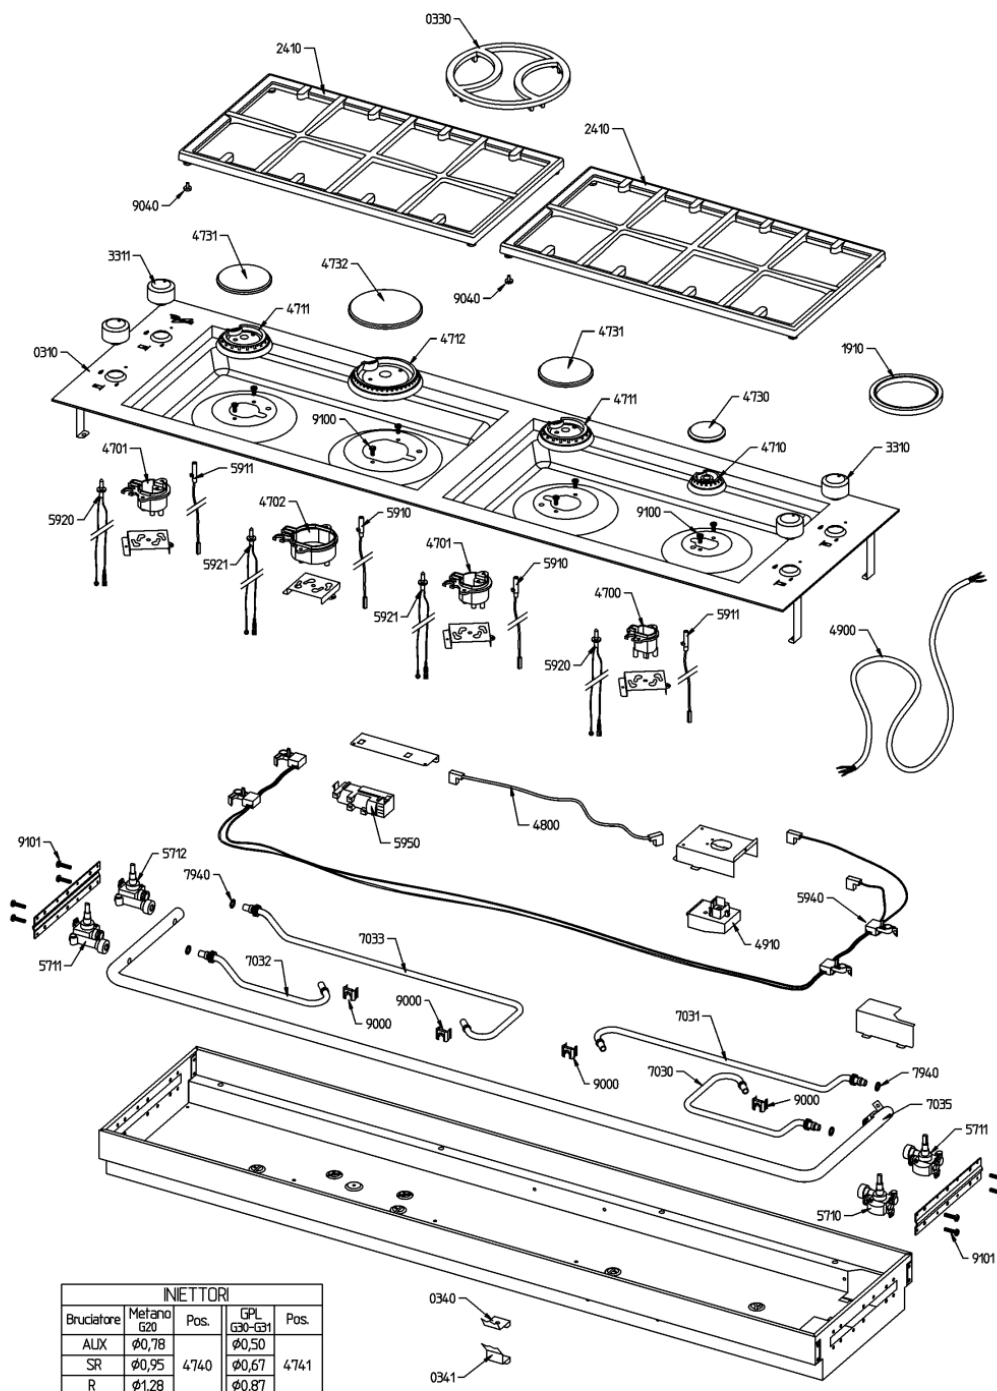

Whirlpool

Hotpoint

Bauknecht

i INDESIT

WHR14182

Tavole

E880026000

WHR14182

Lista

Ricambi

Rif.	Cod.Ricam	Dal S/N	Al S/N	Sostituto	Descrizione	Notizia	Codice
031 0	480121100315 (C00389612)				piano cottura		
033 0	481245828042 (C00330130)				griglia		
034 0	481240449874 (C00329146)				squadretta		
034 1	481240449875 (C00329147)				supporto		
191 0	481246699085 (C00331572)				guarnizione		
241 0	481245858545 (C00330199)				griglia dx		
331 0	480121100316 (C00321846)				manopola dx		
331 1	480121100317 (C00321847)				manopola sx		
470 0	481236068977 (C00328737)				portainietto aux		
470 1	481236068978 (C00328738)				portainietto sr		
470 2	481236068979 (C00328739)				bruciatore		
471 0	481236068982 (C00328740)				spartifiamma aux		
471 1	481236068983 (C00328741)				spartifiamma sr		
471 2	481236068984 (C00328742)				bruciatore		
473 0	481236068985 (C00328743)				cappello aux		
473 1	481236068986 (C00328744)				cappello sr		

473 2	481236068987 (C00328745)		cappello r
474 0	480121100318 (C00389613)		set iniettori gas g20
474 1	480121100319 (C00389614)		set iniettori g30-g31
480 0	481229068367 (C00327307)		cavo morsettiera-accenditore
490 0	480121100326 (C00321852)	1 x 482000000824 (C00344994)	cavo alimentaz.
491 0	481229068368 (C00327308)		morsettiera
571 0	481236058607 (C00328629)		rubinetto gas
571 1	481236058608 (C00328630)		rubinetto gas
571 2	481236058609 (C00328631)		rubinetto gas
591 0	481225268091 (C00327115)		spark plug l=300 mm
591 1	481225268092 (C00327116)		candela l=675 mm
592 0	481213838056 (C00313590)		termocoppia l=410 mm
592 1	481213838057 (C00326867)		termocoppia l=800 mm
594 0	480121100327 (C00321853)		microinterrutt.
595 0	481214528045 (C00326876)		generatore
703 0	481253049361 (C00332608)		tubo aux dx
703 1	480121100322 (C00321849)		tubo sr dx
703 2	480121100323 (C00321850)		tubo bruciatore sx sr
703 3	480121100324 (C00389615)		tubo bruciatore sx r