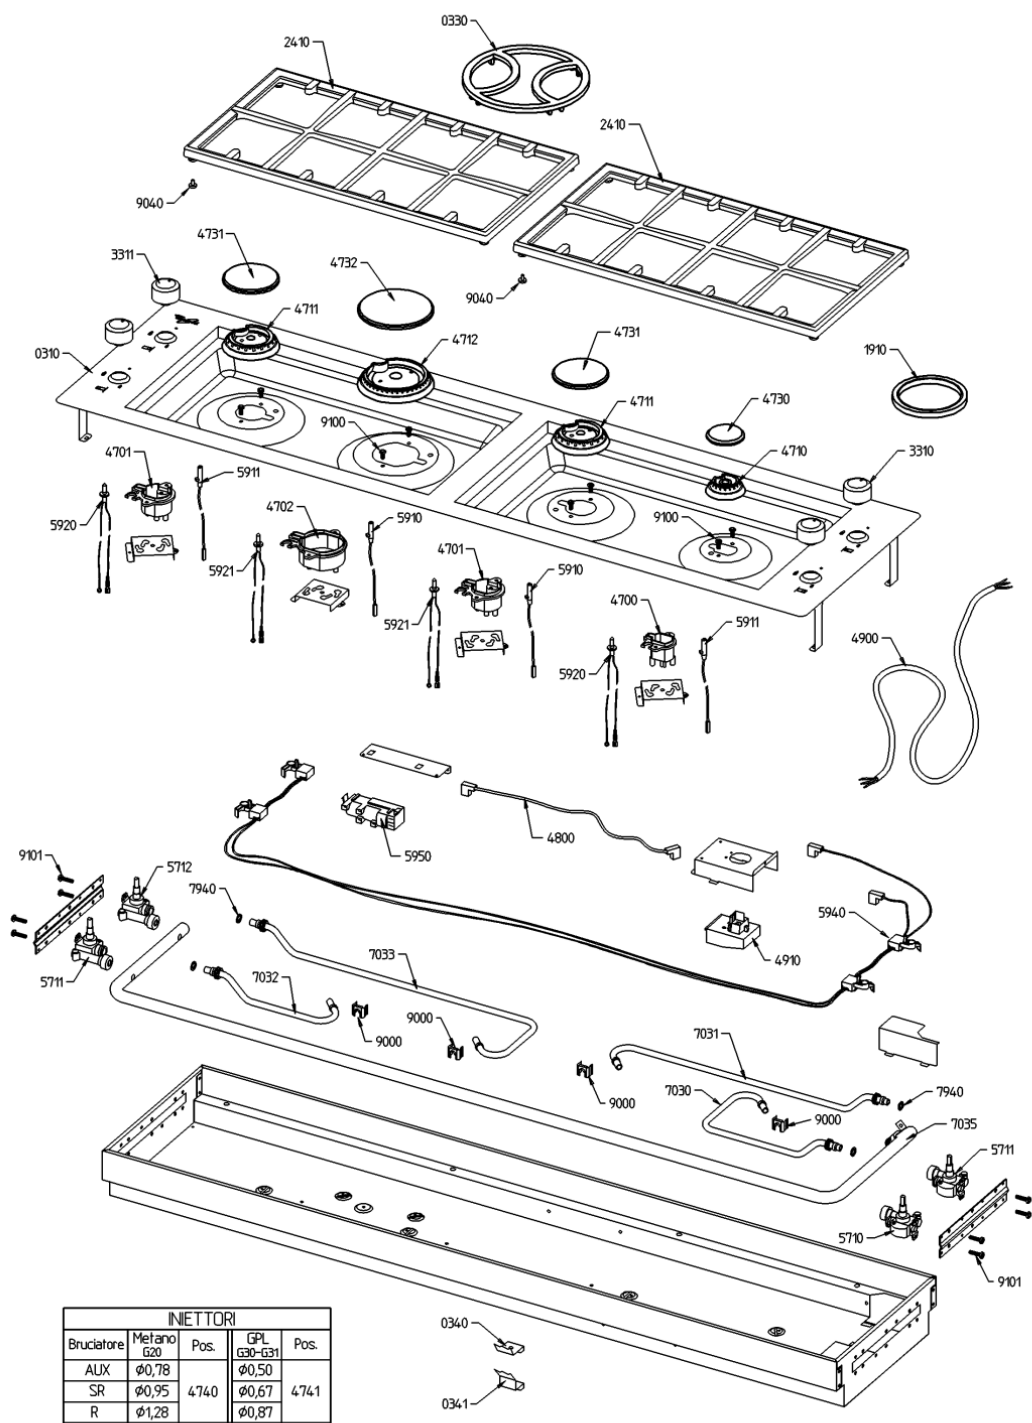

Whirlpool

Hotpoint

Bauknecht

i INDESIT

LA PRESENTE DOCUMENTAZIONE SI RIVOLGE SOLO A TECNICI QUALIFICATI CHE SONO A CONOSCENZA DELLE RISPETTIVE NORME DI SICUREZZA. SOGGETTA A MODIFICHE

WHR14183

Tavole

INIETTORI				
Bruciatore	Metano	Pos.	GPL	Pos.
AUX	Ø0,78		Ø0,50	
SR	Ø0,95	4740	Ø0,67	4741
R	Ø1,28		Ø0,87	

E880025000

WHR14183

Lista

Ricambi

Rif.	Cod.Ricam	Dal S/N	Al S/N	Sostituto	Descrizione	Notizia	Codice
031 0	480121100349 (C00389624)				piano cottura inox		
033 0	481245828042 (C00330130)				griglia		
034 0	481240449874 (C00329146)				squadretta		
034 1	481240449875 (C00329147)				supporto		
191 0	481246699085 (C00331572)				guarnizione		
241 0	481245858545 (C00330199)				griglia dx		
331 0	480121100316 (C00321846)				manopola dx		
331 1	480121100317 (C00321847)				manopola sx		
470 0	481236068977 (C00328737)				portainietto aux		
470 1	481236068978 (C00328738)				portainietto sr		
470 2	481236068979 (C00328739)				bruciatore		
471 0	481236068982 (C00328740)				spartifiamma aux		
471 1	481236068983 (C00328741)				spartifiamma sr		
471 2	481236068984 (C00328742)				bruciatore		
473 0	481236068985 (C00328743)				cappello aux		
473 1	481236068986 (C00328744)				cappello sr		