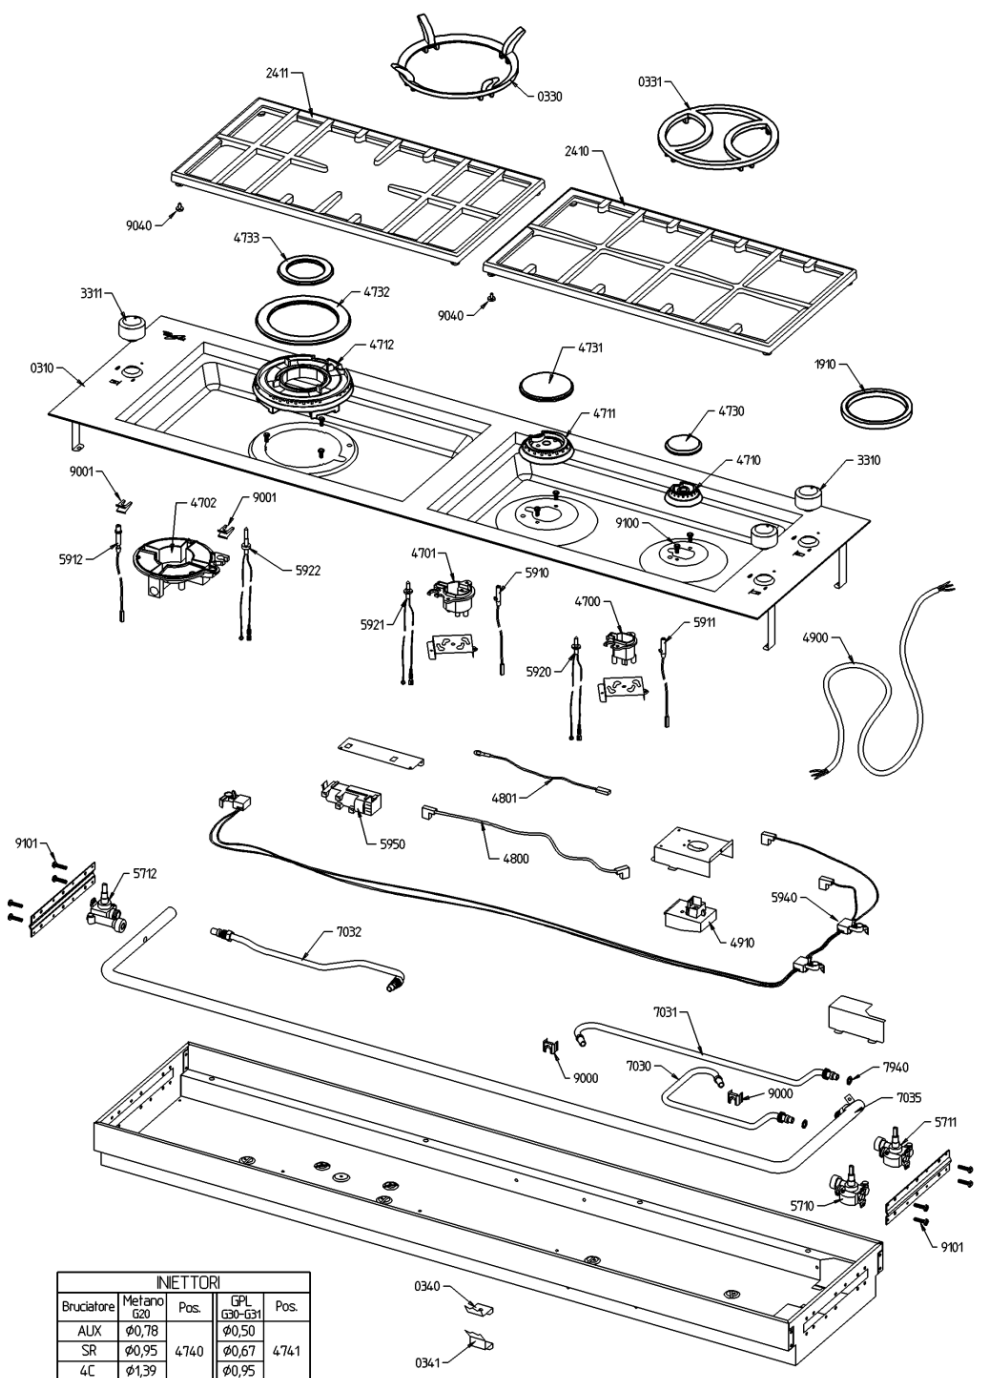

Whirlpool

Hotpoint

Bauknecht

i INDESIT

LA PRESENTE DOCUMENTAZIONE SI RIVOLGE SOLO A TECNICI QUALIFICATI CHE SONO A CONOSCENZA DELLE RISPETTIVE NORME DI SICUREZZA. SOGGETTA A MODIFICHE

WHR14184

Tavole

E880028000

WHR14184

Lista

Ricambi

Rif.	Cod.Ricam	Dal S/N	Al S/N	Sostituto	Descrizione	Notizia	Codice
0310	480121100443 (C00389642)				piano cottura inox		
0330	481245828041 (C00330129)				supporto wok		
0331	481245828042 (C00330130)				griglia		
0340	481240449874 (C00329146)				squadretta		
0341	481240449875 (C00329147)				supporto		
1910	481246699085 (C00331572)				guarnizione		
2410	481245858545 (C00330199)				griglia dx		
2411	481245858546 (C00330200)				griglia sx		
3310	480121100316 (C00321846)				manopola dx		
3311	480121100317 (C00321847)				manopola sx		
4700	481236068977 (C00328737)				portainietto aux		
4701	481236068978 (C00328738)				portainietto sr		
4702	481236068997 (C00328749)			1 x 480121103191 (C00344875)	bruciatore trec		
4710	481236068982 (C00328740)				spartifiamma aux		
4711	481236068983 (C00328741)				spartifiamma sr		
4712	481236068998 (C00328750)				spartifiamma trec		