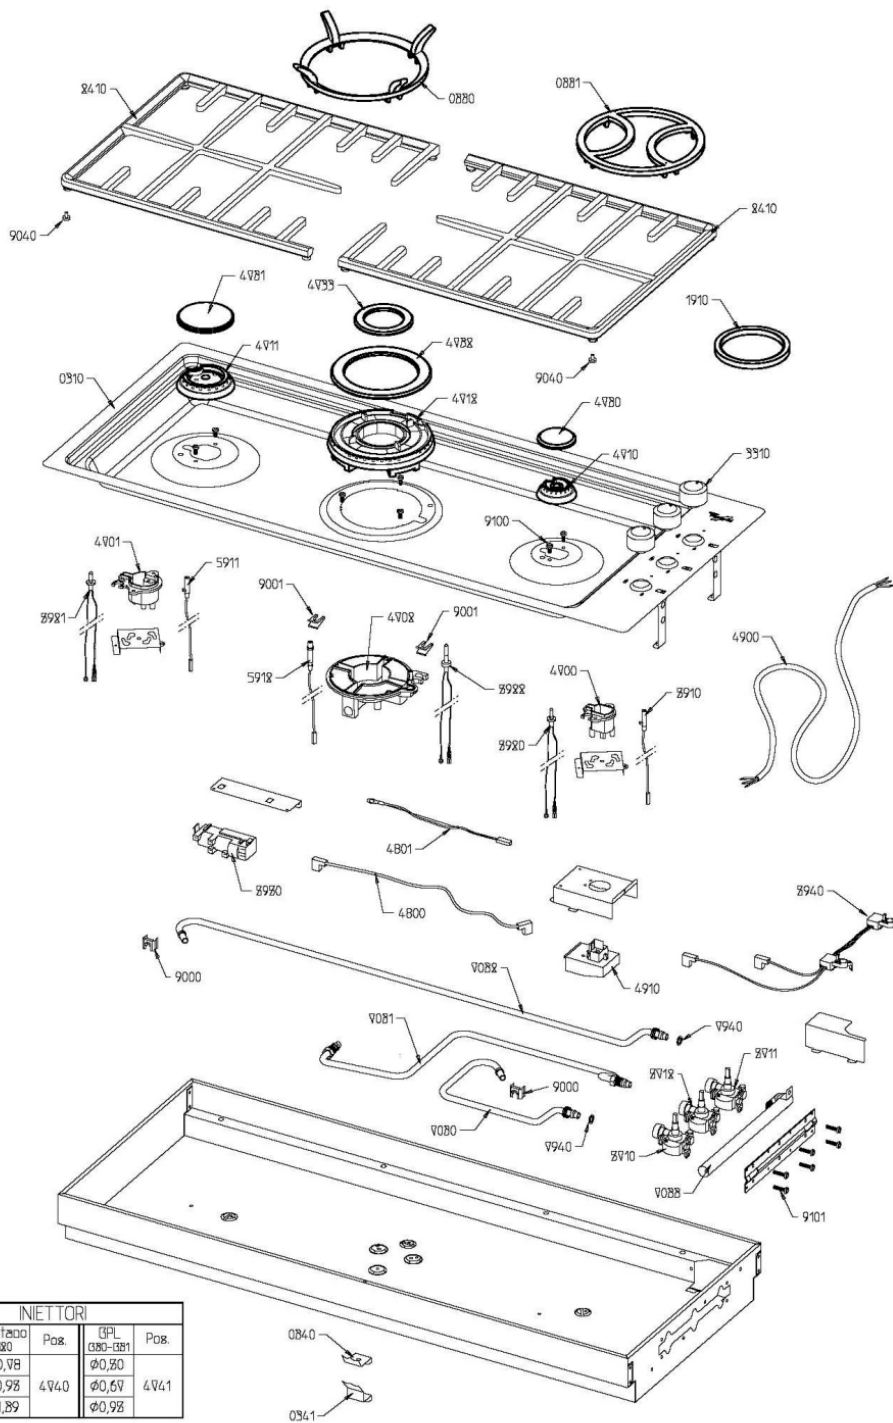

Whirlpool

Hotpoint

**Bauknecht**

**i** INDESIT

LA PRESENTE DOCUMENTAZIONE SI RIVOLGE SOLO A TECNICI QUALIFICATI CHE SONO A CONOSCENZA DELLE RISPETTIVE NORME DI SICUREZZA. SOGGETTA A MODIFICHE

WHR11615

Tavole

## Ricambi

Rif.	Cod.Ricam	Dal S/N	Al S/N	Sostituto	Descrizione	Notizia	Codice
0310	480121103554 (C00391267)				piano cottura		
0330	481245828041 (C00330129)				supporto wok		
0331	481245828042 (C00330130)				griglia		
0340	481240449874 (C00329146)				squadretta		
0341	481240449875 (C00329147)				supporto		
1910	481246699085 (C00331572)				guarnizione		
2410	480121103548 (C00391262)				griglia piano sx+dx		
3310	480121100316 (C00321846)				manopola dx		
4700	481236068977 (C00328737)				portainietto aux		
4701	481236068978 (C00328738)				portainietto sr		
4702	480121103191 (C00344875)				portainietto		
4710	481236068982 (C00328740)				spartifiamma aux		
4711	481236068983 (C00328741)				spartifiamma sr		
4712	481236068998 (C00328750)				spartifiamma tre		
4730	481236068985 (C00328743)				cappello aux		
4731	481236068986 (C00328744)				cappello sr		