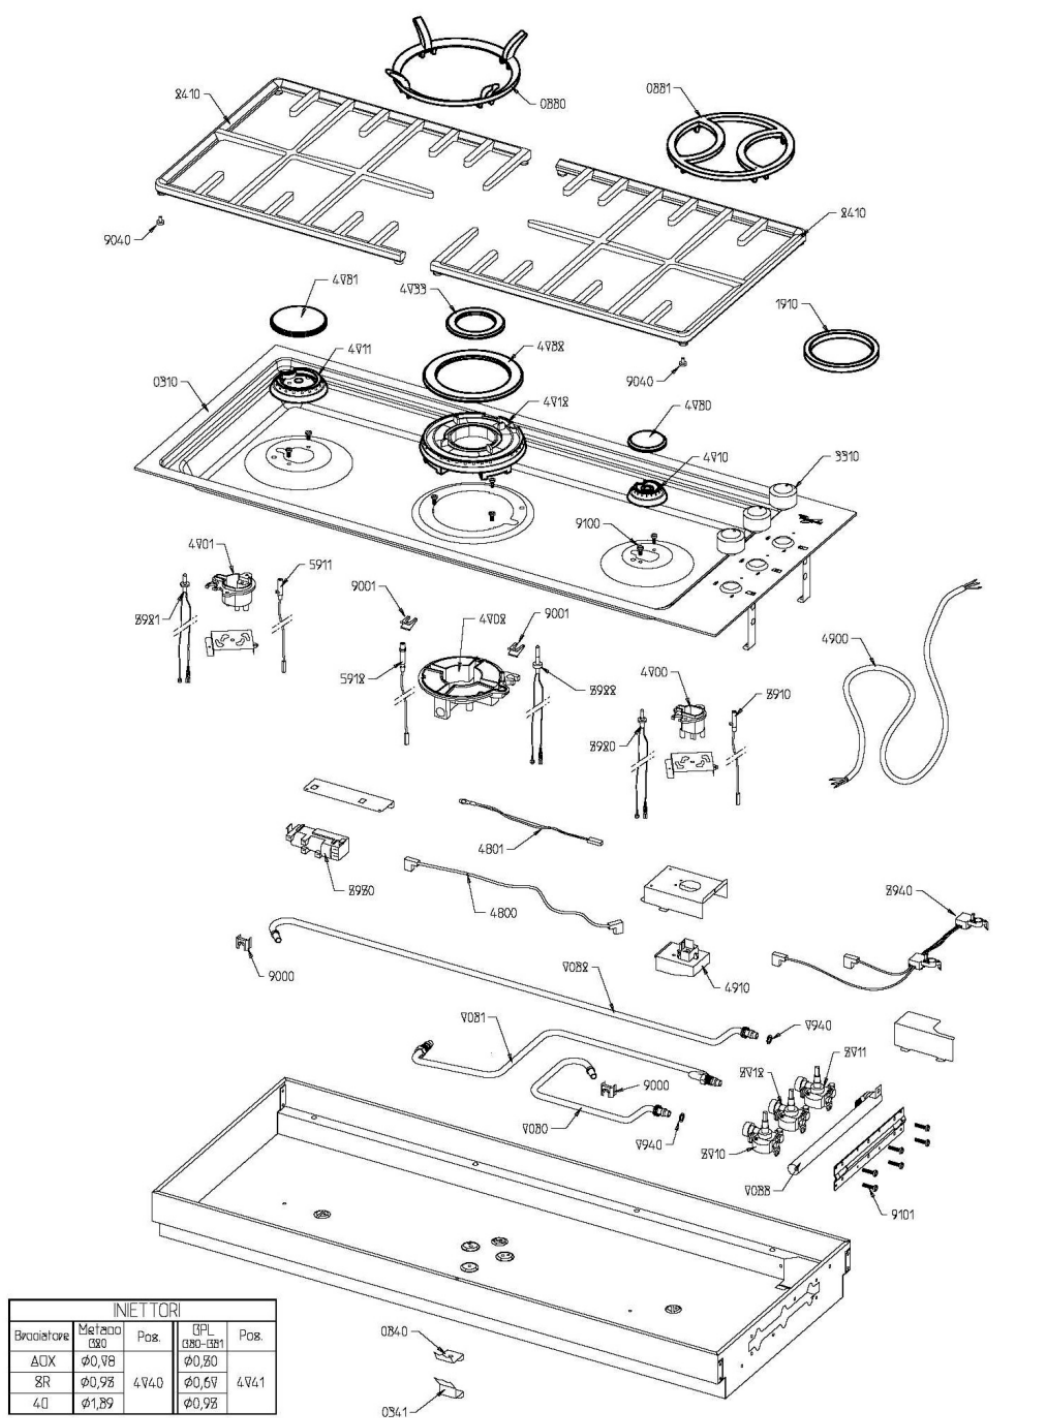

Whirlpool

Hotpoint

**Bauknecht**

**i** INDESIT

LA PRESENTE DOCUMENTAZIONE SI RIVOLGE SOLO A TECNICI QUALIFICATI CHE SONO A CONOSCENZA DELLE RISPETTIVE NORME DI SICUREZZA. SOGGETTA A MODIFICHE

WHR11616

Tavole

## Ricambi

Rif.	Cod.Ricam	Dal S/N	Al S/N	Sostituto	Descrizione	Notizia	Codice
0310	480121103555 (C00391268)				piano cottura		
0330	481245828041 (C00330129)				supporto wok		
0331	481245828042 (C00330130)				griglia		
0340	481240449874 (C00329146)				squadretta		
0341	481240449875 (C00329147)				supporto		
1910	481246699085 (C00331572)				guarnizione		
2410	480121103548 (C00391262)				griglia piano sx+dx		
3310	480121100316 (C00321846)				manopola dx		
4700	481236068977 (C00328737)				portainietto aux		
4701	481236068978 (C00328738)				portainietto sr		
4702	480121103191 (C00344875)				portainietto		
4710	481236068982 (C00328740)				spartifiamma aux		
4711	481236068983 (C00328741)				spartifiamma sr		
4712	481236068998 (C00328750)				spartifiamma tre		
4730	481236068985 (C00328743)				cappello aux		
4731	481236068986 (C00328744)				cappello sr		