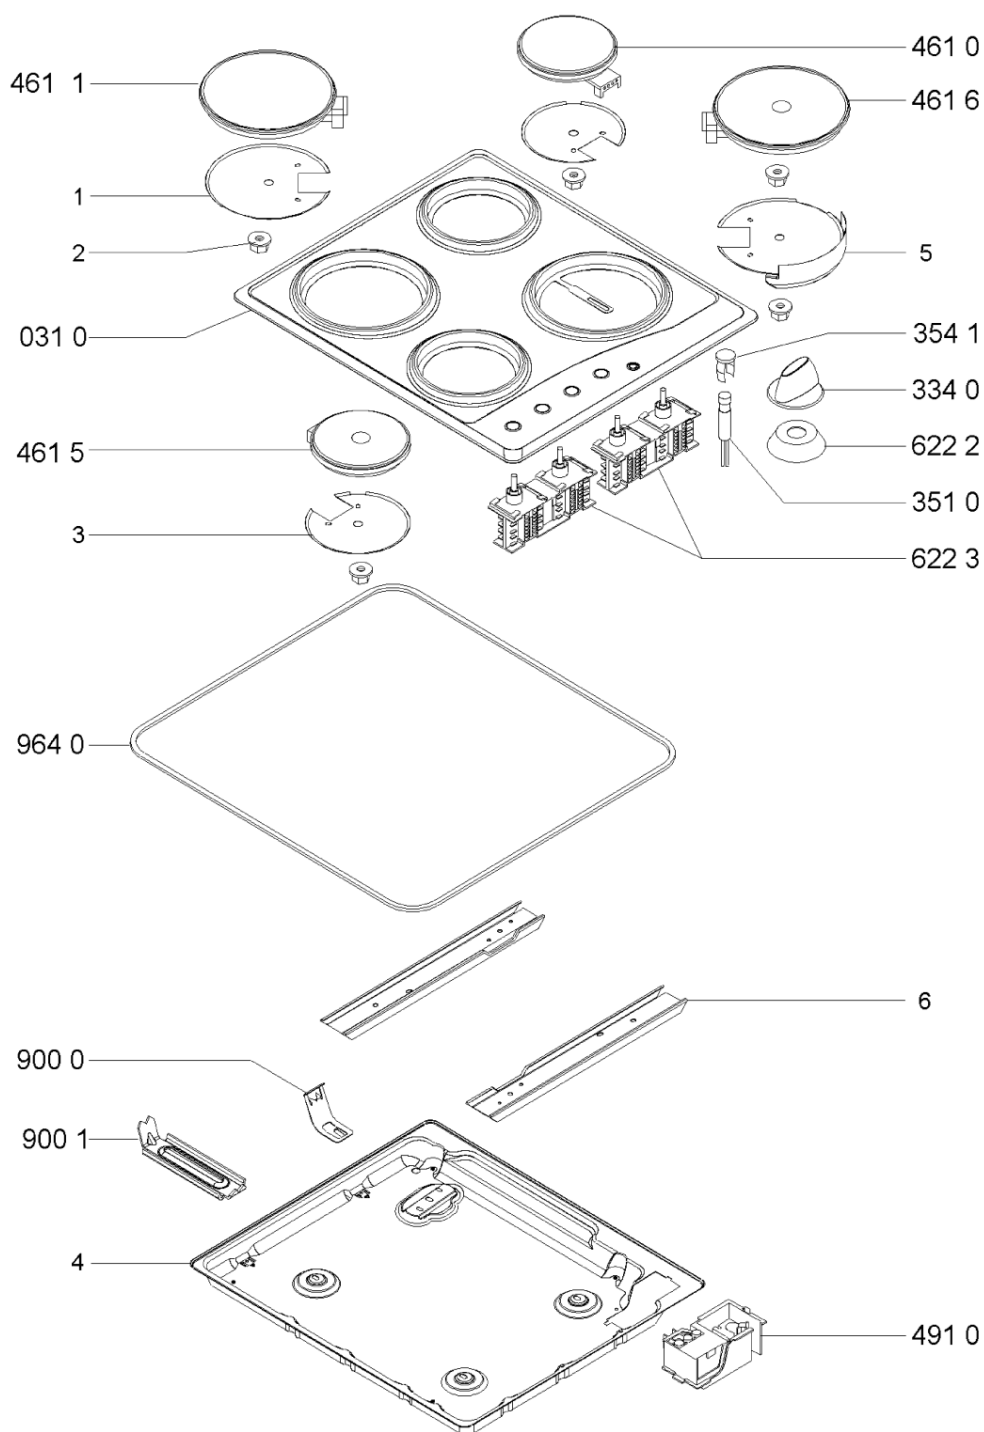

Whirlpool

Sigla Modello:

AKM331/WH

AKM 331 WH

Codice commerciale:

857133101510

857133101510

KitchenAid

Whirlpool

Hotpoint

Bauknecht

i INDESIT

LA PRESENTE DOCUMENTAZIONE SI RIVOLGE SOLO A TECNICI QUALIFICATI CHE SONO A CONOSCENZA DELLE RISPETTIVE NORME DI SICUREZZA. SOGGETTA A MODIFICHE

WHR29030

Tavole

0000 003 61221

WHR29030

Lista

Ricambi

Rif.	Cod.Ricam	Dal S/N	Al S/N	Sostituto	Descrizione	Notizia	Codice
031 0	C00333026 (481944238821)				piano cottura akm332/wh		
334 0	C00317312 (481941129269)				manopola elettrica		
351 0	481213448271 (C00314410)				lampada spia		
354 1	C00312211 (481238118284)				gemma rossa lampada spia		
461 0	C00343121 (481225998337)				piastra elettr.d 145 1000w 230v		
461 1	C00320861 (481225998338)				piastra elettr. 180 n		
461 5	C00377496 (481225998313)				piastra elettr. 145mm 1500w		
461 6	C00319592 (481225998339)				piastra elettr. 180mm 2000w		
491 0	C00311850 (481929068401)				morsettiera		
622 2	C00314664 (481253058192)				anello di serraggio		
622 3	C00313031 (481927328445)				commutat.piastr		
900 0	481931018532 (C00332855)				kit montaggio		
900 1	481931018528 (C00317971)			1 x 481240478781 (C00329221)	kit montaggio amh593-kit piano		
964 0	C00316028 (481246688999)				guarnizione		
999	C00573554				caratt. tecniche whp		
999	C00371758				schema cablaggio whp		