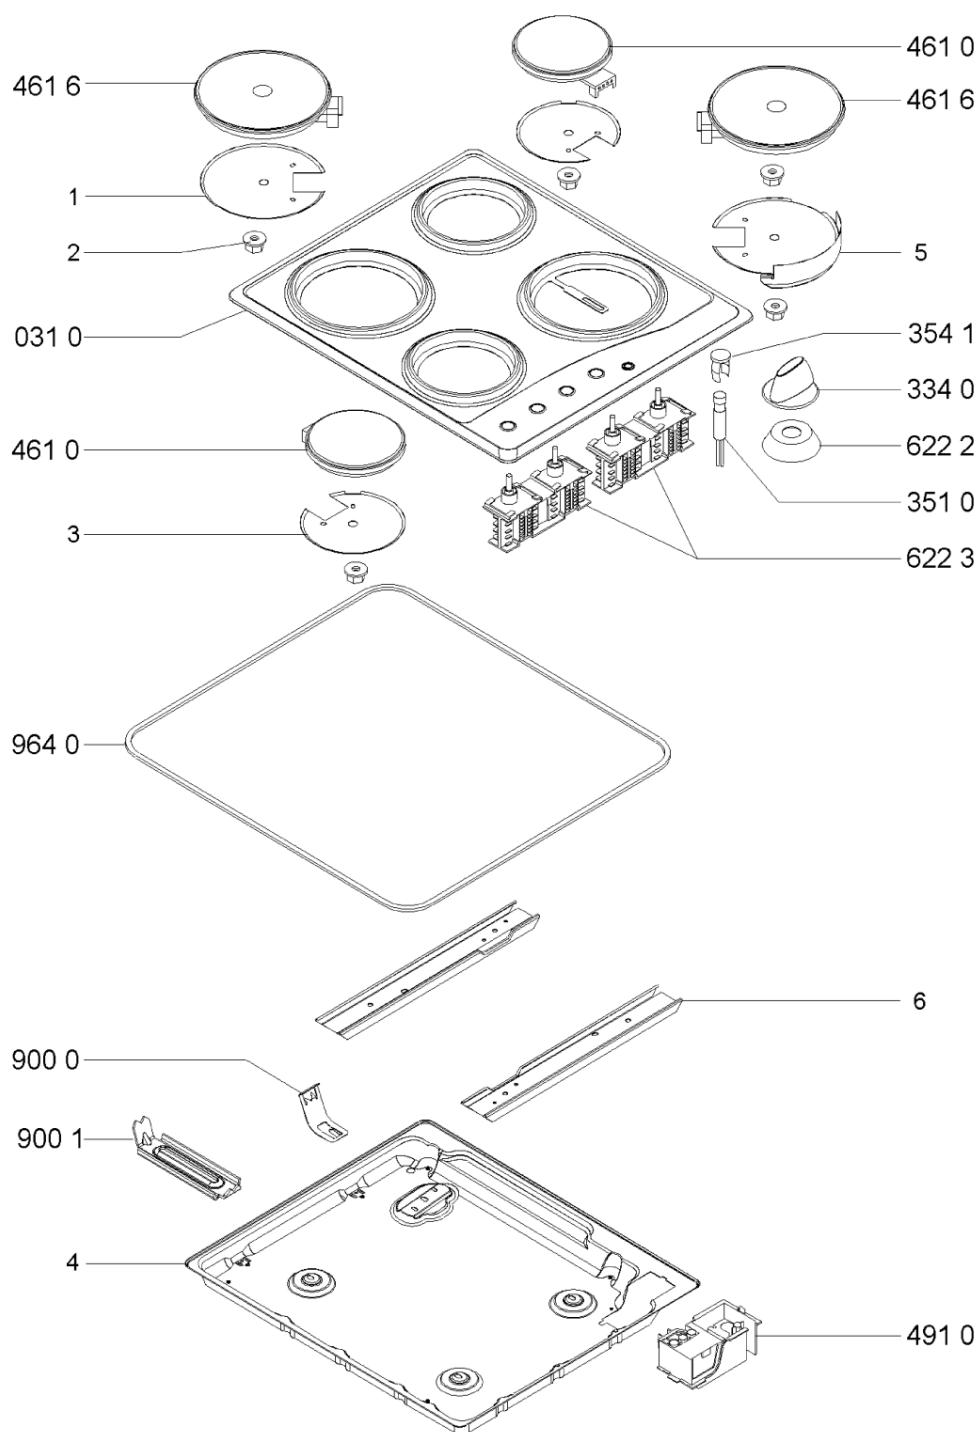

Whirlpool

Sigla Modello:

AKM332/WH

AKM 332 WH

Codice commerciale:

857133201510

857133201510

KitchenAid

Whirlpool

Hotpoint

Bauknecht

i INDESIT

LA PRESENTE DOCUMENTAZIONE SI RIVOLGE SOLO A TECNICI QUALIFICATI CHE SONO A CONOSCENZA DELLE RISPETTIVE NORME DI SICUREZZA. SOGGETTA A MODIFICHE

WHR29033

Tavole

0000 003 61223

WHR29033

Lista

Ricambi

Rif.	Cod.Ricam	Dal S/N	Al S/N	Sostituto	Descrizione	Notizia	Codice
031 0	C00333026 (481944238821)				piano cottura akm332/wh		
334 0	C00317312 (481941129269)				manopola elettrica		
351 0	481913448492 (C00320904)			1 x 481913448493 (C00314545)	lampada spia		
354 1	C00312211 (481238118284)				gemma rossa lampada spia		
461 0	C00343121 (481225998337)				piastra elettr.d 145 1000w 230v		
461 6	C00319592 (481225998339)				piastra elettr. 180mm 2000w		
491 0	C00311850 (481929068401)				morsettiera		
622 2	481253058105 (C00332627)			1 x C00314664 (481253058192)	ghiera manopola commutatore		
622 3	C00313031 (481927328445)				commutat.piastr		
900 0	481931018532 (C00332855)				kit montaggio		
900 1	481931018528 (C00317971)			1 x 481240478781 (C00329221)	kit montaggio amh593-kit piano		
964 0	481946818261 (C00318954)			1 x C00316028 (481246688999)	guarnizione piano		
999	C00573559				caratt. tecniche whp		
999	C00371758				schema cablaggio whp		
999	C00357794				schizzo quotato whp		