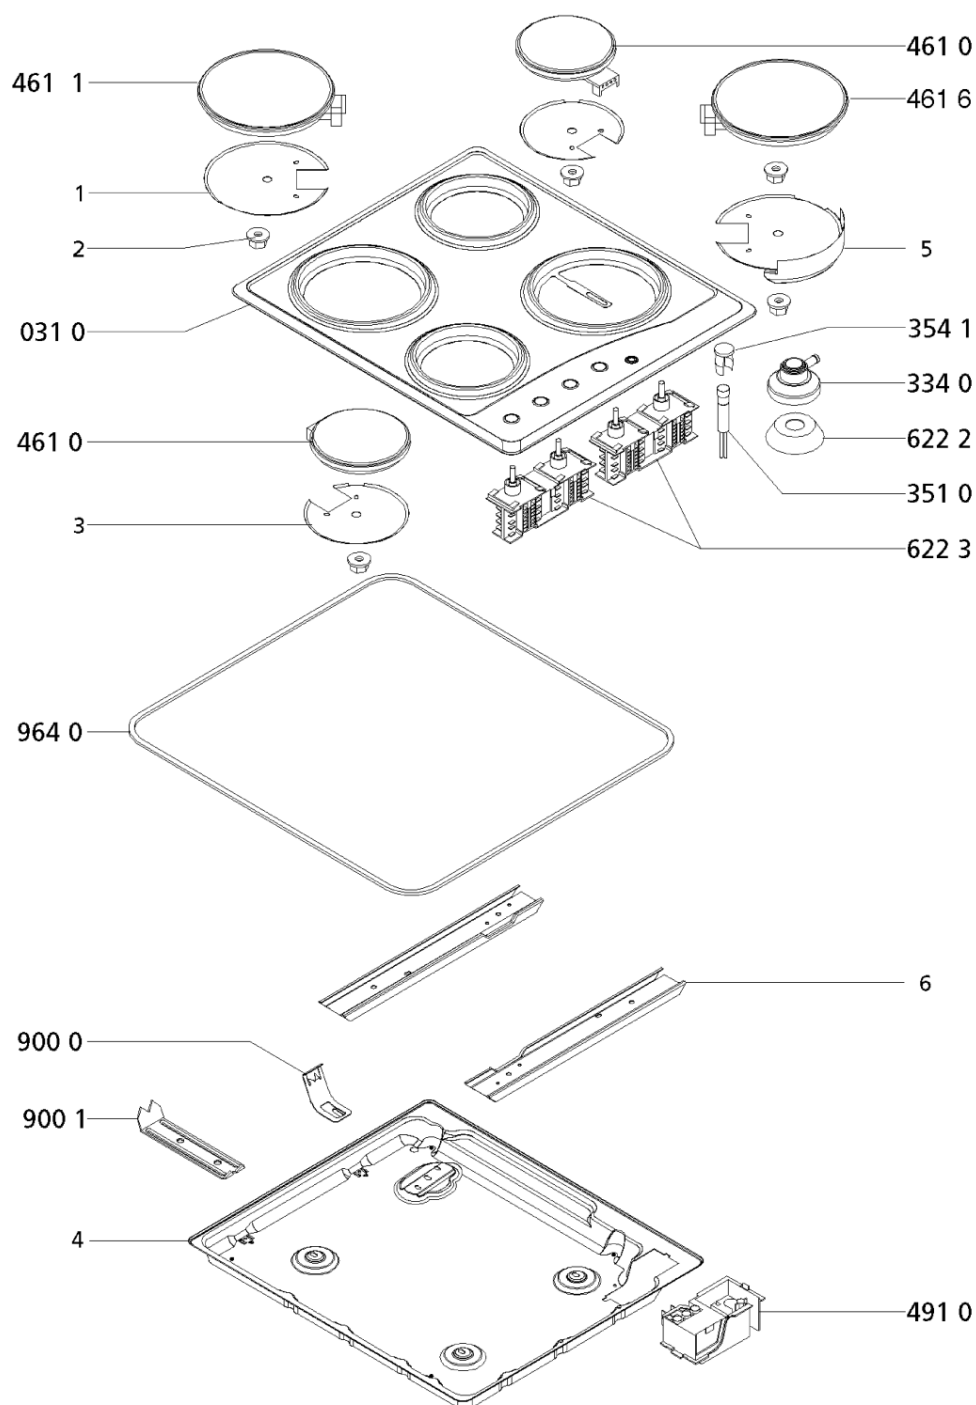

Whirlpool

Sigla Modello:

AKM 334/GR ELECTRIC HOBS WP
AKM 334/GR

Codice commerciale:

857133415000
857133415000

KitchenAid

Whirlpool

Hotpoint

Bauknecht

i **INDESIT**

WHR92335

Tavole

0000 003 51076

WHR92335

Lista

Ricambi

Rif.	Cod.Ricam	Dal S/N	Al S/N	Sostituto	Descrizione	Notizia	Codice
031 0	481944238818 (C00333025)				piano cottura		
334 0	481941129685 (C00556983)				manopola		
351 0	481913448492 (C00320904)			1 x 481913448493 (C00314545)	lampada spia		
354 1	481938118234 (C00315581)			1 x C00312211 (481238118284)	gemma x lampada spia		
461 0	481925998547 (C00316363)			1 x 481925998508 (C00344941)	piastra elettr. 145 n		
461 1	481925998548 (C00319678)			1 x C00525822 (488000525822)	cooking plate 180 n		
461 6	481925998549 (C00332832)			1 x 481925998515 (C00320463)	piastra elettr. 180 r		
491 0	C00311850 (481929068401)				morsettiera		
622 2	481953268816 (C00333323)			1 x 481253268094 (C00498666)	anello protez. commuta		
622 3	C00313031 (481927328445)				commutat.piastr		
900 0	481931018532 (C00332855)				kit montaggio		
900 1	481940479506 (C00332965)			1 x 480121100709 (C00321931)	squadretta piano		
964 0	481946818261 (C00318954)			1 x C00316028 (481246688999)	guarnizione piano		
999	C00736767				schizzo quotato whp		
999	C00736765				caratt. tecniche whp		
999	C00736766				schema cablaggio whp		