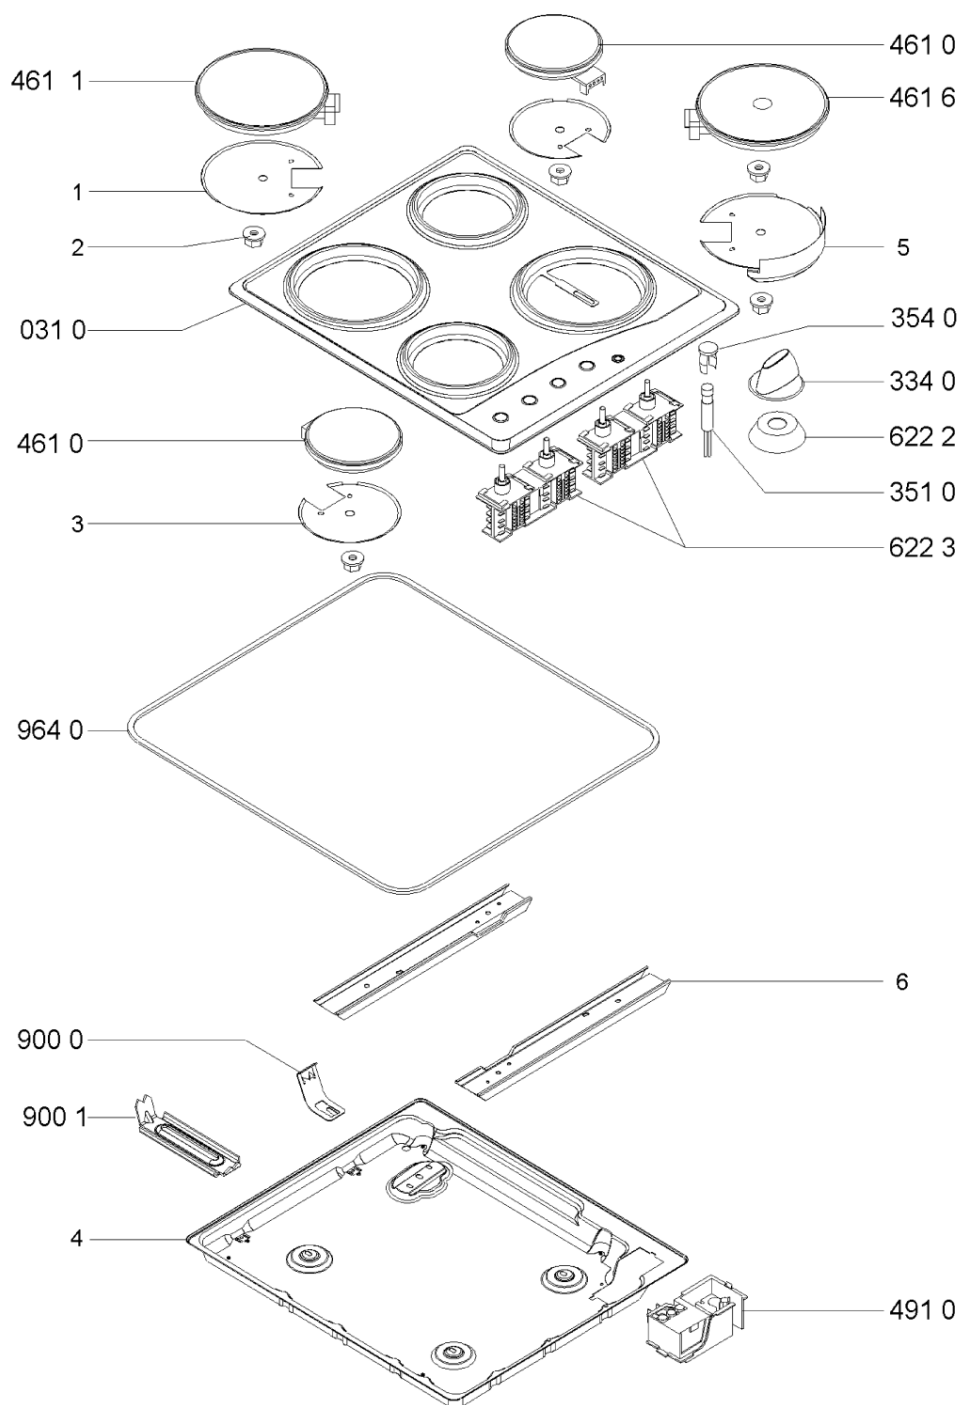

Whirlpool

Sigla Modello:

AKM 335 IX ELECTRIC HOBS WP
AKM 335 IX

Codice commerciale:

857133515510
857133515510

KitchenAid

Whirlpool

Hotpoint

Bauknecht

i **INDESIT**

WHR82954

Tavole

0000 003 63320

WHR82954

Lista

Ricambi

Rif.	Cod.Ricam	Dal S/N	Al S/N	Sostituto	Descrizione	Notizia	Codice
031 0	481244039404 (C00595316)				piano cottura		
334 0	481941129272 (C00488022)				manopola		
351 0	481913448492 (C00320904)			1 x 481913448493 (C00314545)	lampada spia		
354 0	C00312211 (481238118284)				gemma rossa lampada spia		
461 0	C00311939 (481225998347)				piastra elettrica d=145		
461 1	C00311803 (481225998349)				piastra elettr. d180		
461 6	C00312156 (481225998351)				piastra elettrico 180mm rapid		
491 0	C00311850 (481929068401)				morsettiera		
622 2	481253058105 (C00332627)			1 x C00314664 (481253058192)	ghiera manopola commutatore		
622 3	C00313031 (481927328445)				commutat.piastr		
900 0	481931018532 (C00332855)				kit montaggio		
900 1	481931018528 (C00317971)			1 x 481240478781 (C00329221)	kit montaggio amh593-kit piano		
964 0	481946818261 (C00318954)			1 x C00316028 (481246688999)	guarnizione piano		
999	C00715659				caratt. tecniche whp		
999	C00715660				schema cablaggio whp		
999	C00715661				schizzo quotato whp		