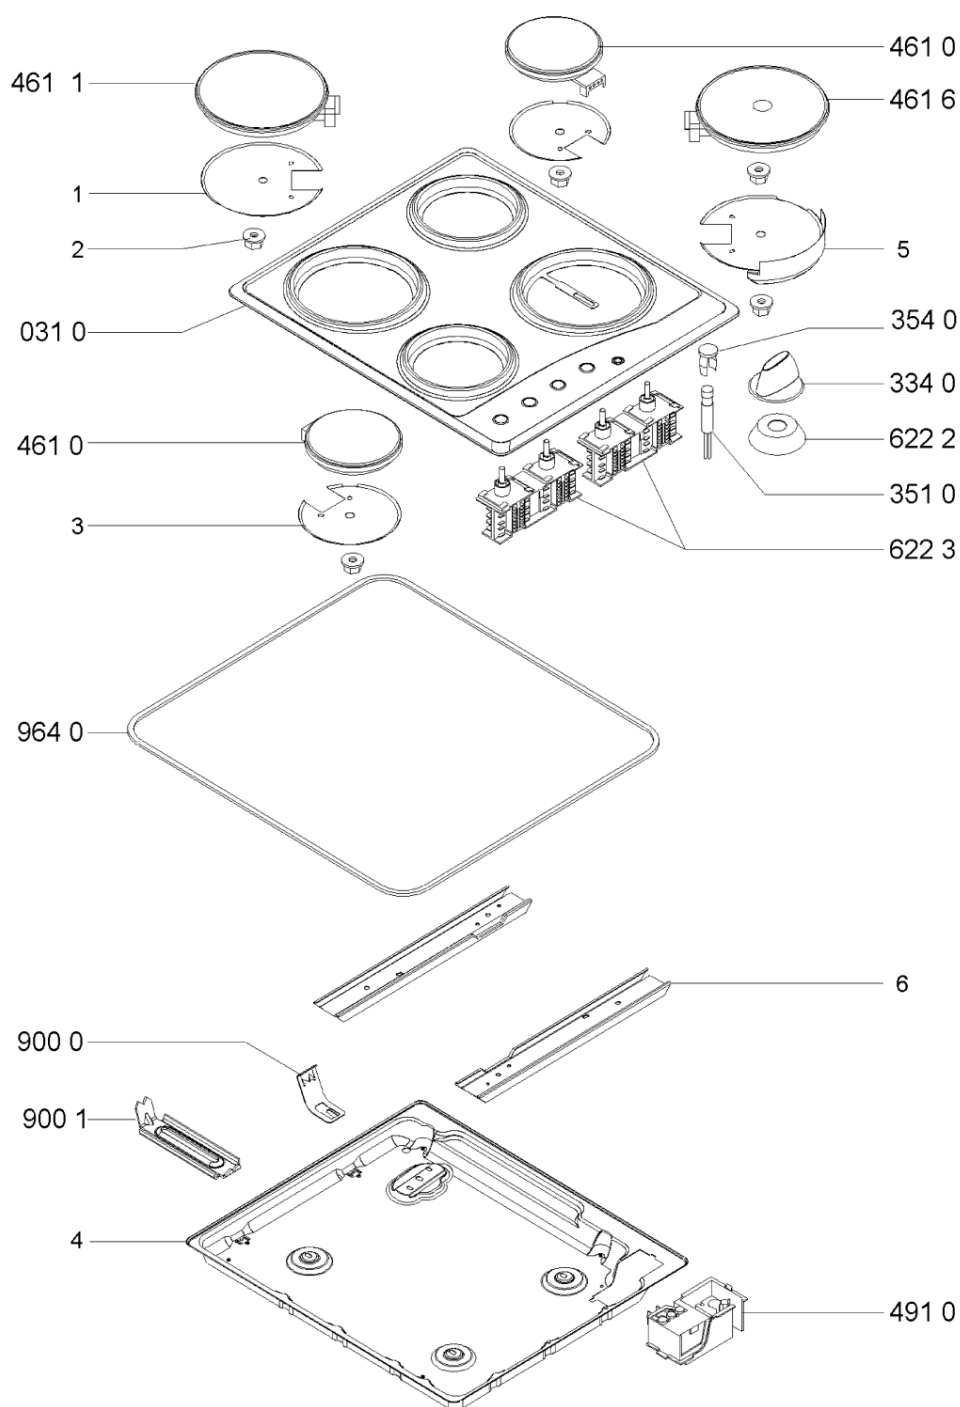

Whirlpool

Sigla Modello:

AKM 335 WH ELECTRIC HOBS WP
AKM 335 WH

Codice commerciale:

857133515500
857133515500

KitchenAid

Whirlpool

Hotpoint

Bauknecht

i **INDESIT**

WHR82953

Tavole

0000 003 63320

WHR82953

Lista

Ricambi

Rif.	Cod.Ricam	Dal S/N	Al S/N	Sostituto	Descrizione	Notizia	Codice
031 0	481244039403 (C00489239)				piano cottura		
334 0	C00317312 (481941129269)				manopola elettrica		
351 0	481913448492 (C00320904)			1 x 481913448493 (C00314545)	lampada spia		
354 0	C00312211 (481238118284)				gemma rossa lampada spia		
461 0	C00311939 (481225998347)				piastra elettrica d=145		
461 1	C00311803 (481225998349)				piastra elettr. d180		
461 6	C00312156 (481225998351)				piastra elettrico 180mm rapid		
491 0	C00311850 (481929068401)				morsettiera		
622 2	481253058105 (C00332627)			1 x C00314664 (481253058192)	ghiera manopola commutatore		
622 3	C00313031 (481927328445)				commutat.piastr		
900 0	481931018532 (C00332855)				kit montaggio		
900 1	481931018528 (C00317971)			1 x 481240478781 (C00329221)	kit montaggio amh593-kit piano		
964 0	481946818261 (C00318954)			1 x C00316028 (481246688999)	guarnizione piano		
999	C00715656				caratt. tecniche whp		
999	C00715657				schema cablaggio whp		
999	C00715658				schizzo quotato whp		