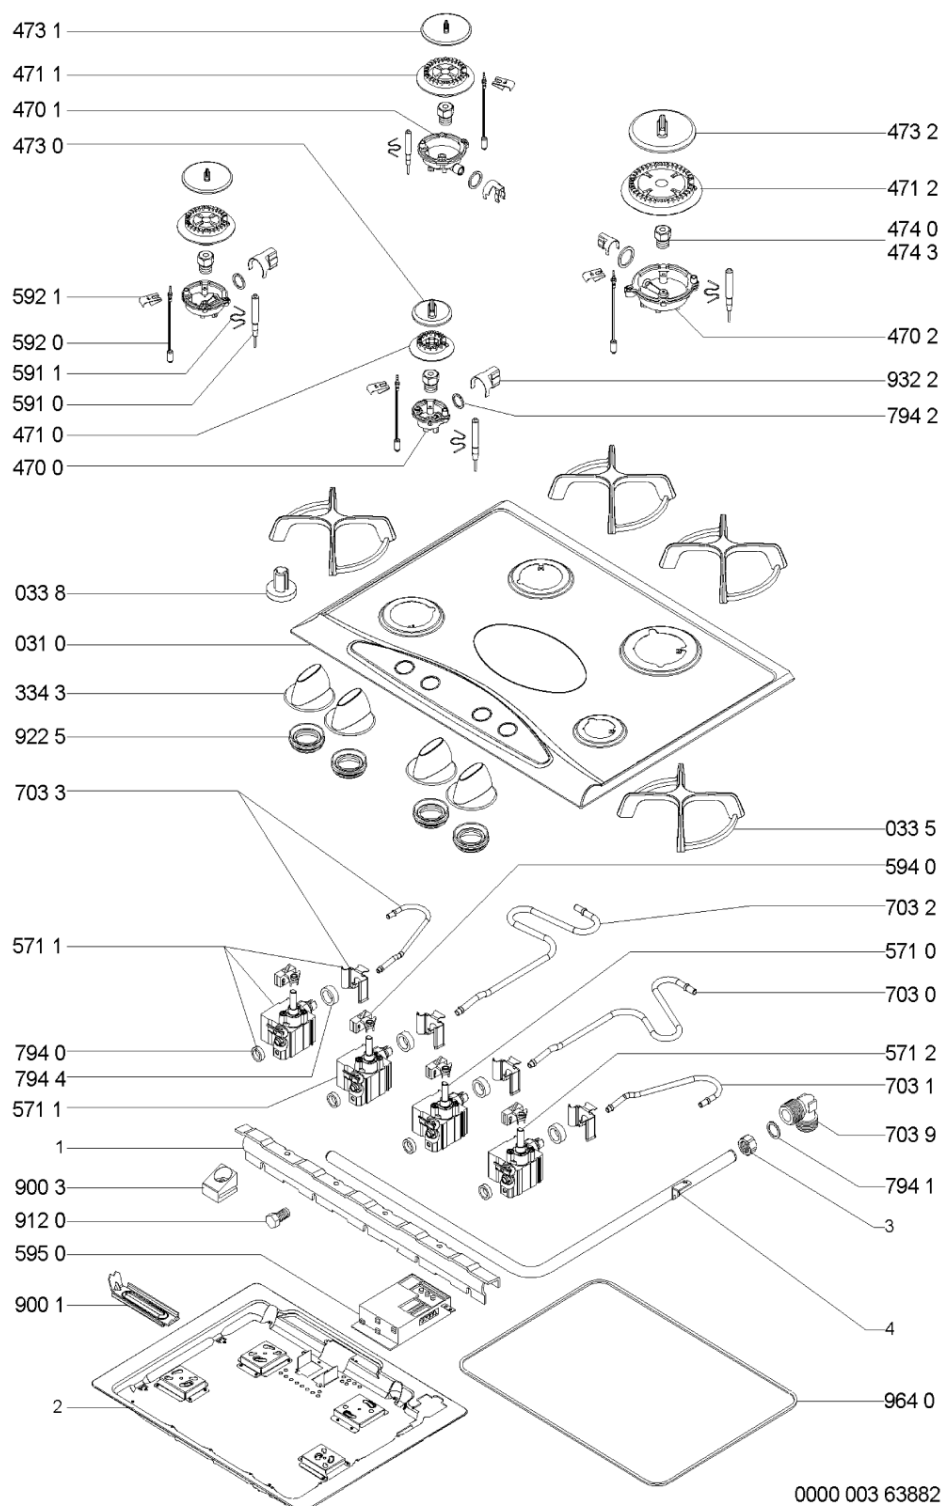

Whirlpool

Sigla Modello:

AKM 351/NB/02

AKM 351 NB

Codice commerciale:

857135129520

857135129520

KitchenAid

Whirlpool

Hotpoint

Bauknecht

i INDESIT

LA PRESENTE DOCUMENTAZIONE SI RIVOLGE SOLO A TECNICI QUALIFICATI CHE SONO A CONOSCENZA DELLE RISPETTIVE NORME DI SICUREZZA. SOGGETTA A MODIFICHE

WHR29035

Tavole

WHR29035

Lista

Ricambi

Rif.	Cod.Ricam	Dal S/N	Al S/N	Sostituto	Descrizione	Notizia	Codice
031 0	481244039016 (C00595276)				piano cottura		
033 5	481245828006 (C00330119)			1 x 481245838113 (C00319143)	griglia piano + gommino griglia nb		
033 8	481246368017 (C00312063)				gommino griglia		
334 3	C00313899 (481941129281)				manopola		
470 0	481936069687 (C00332885)				portainiettore a		
470 1	481936069686 (C00332884)				portainiettore sr		
470 2	481936069688 (C00332886)				portainiettore r		
471 0	481936078396 (C00315577)				bruciatore a		
471 1	481936078395 (C00313867)				bruciatore sr		
471 2	481936078394 (C00314711)				bruciatore r		
473 0	481236068128 (C00316179)				cappello a		
473 1	481236068126 (C00328639)				cappello sr		
473 2	481236068127 (C00328640)				cappello r		
474 0	481931039346 (C00315268)				set iniettori g20-20 mbar		
474 3	481931039347 (C00316769)				set iniettori gas g30-29/g31-37		
571 0	481236058386 (C00313892)				rubinetto gas r		

WHR29035

Lista

Ricambi

Rif.	Cod.Ricam	Dal S/N	Al S/N	Sostituto	Descrizione	Notizia	Codice
912 0	481950218429 (C00333217)				vite fissaggio rubinetto		
922 5	C00333308 (481953058102)				gomma sotto manopola		
932 2	481949268831 (C00333191)				molla tenuta tubetto/portainietto		
964 0	481246688988 (C00331545)			1 x 481246688351 (C00330986)	guarnizione		
999	C00360817				schema cablaggio whp		
999	C00616215				tabella di gas whp		
999	C00573569				schizzo quotato whp		
999	C00616214				caratt. tecniche whp		