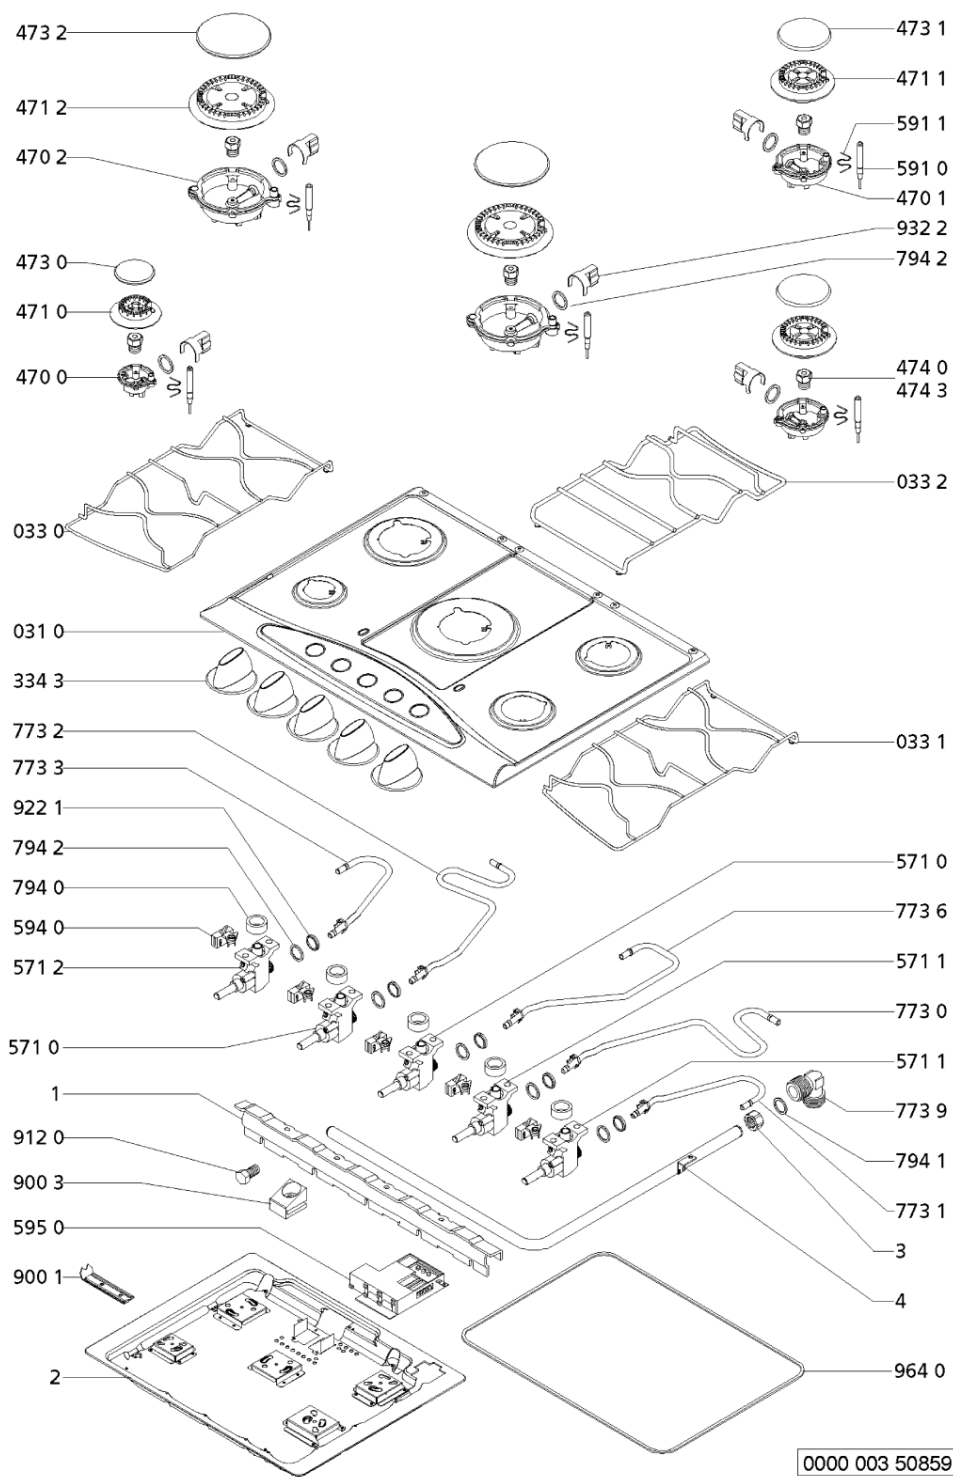

WHR102477

Tavole

0000 003 50859