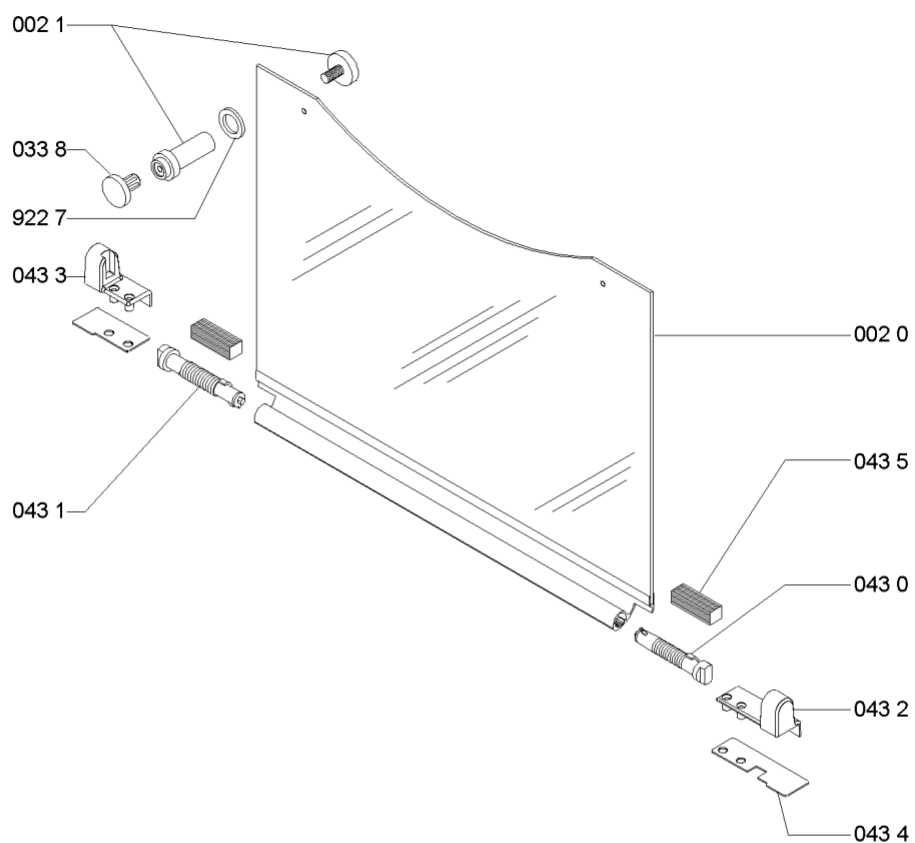

WHR29068

Tavole

0000 006 00649 (LID)