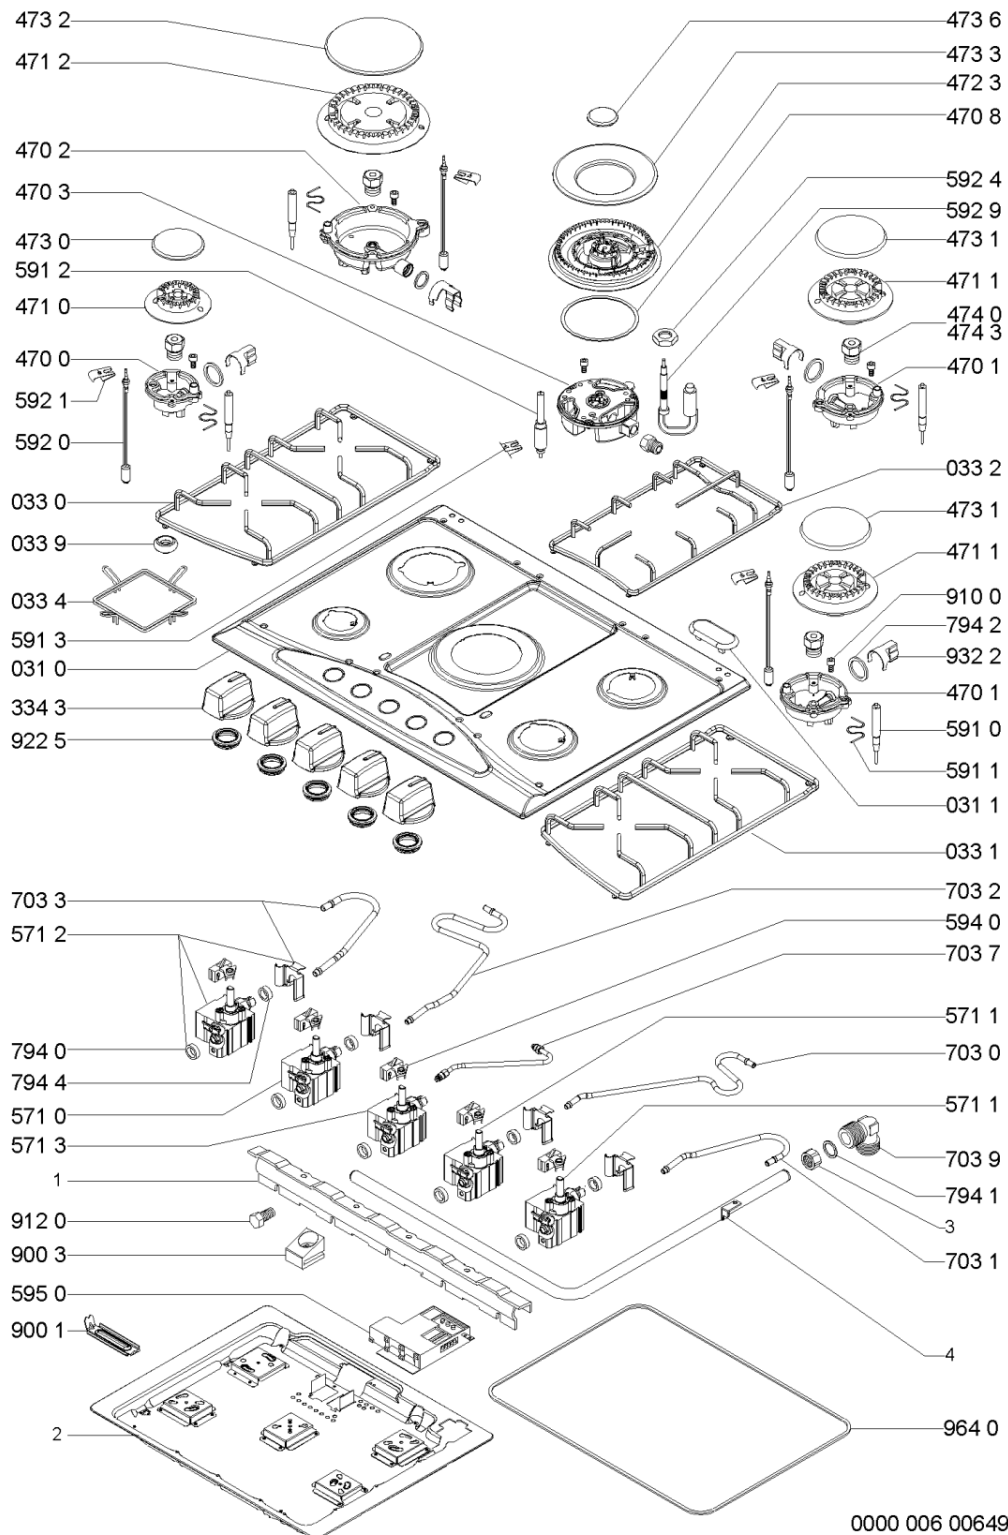

Whirlpool

Sigla Modello:

AKM375/IX GAS HOBS WP
AKM 375/IX

Codice commerciale:

857137538500
857137538500

KitchenAid

Whirlpool

Hotpoint

Bauknecht

i **INDESIT**

WHR29067

Tavole

WHR29067

Lista

Ricambi

Rif.	Cod.Ricam	Dal S/N	Al S/N	Sostituto	Descrizione	Notizia	Codice
002 0	481945058308 (C00333044)			1 x C00519057 (488000519057)	vetro coperchio + profilo		
002 1	481931039567 (C00332873)			2 x 481010330033 (C00323912)	distanziale coperchio		
031 0	481244039182 (C00328193)				piano lavoro inox		
031 1	481246228553 (C00330511)				tappo sede fori coperchio		
033 0	C00330148 (481245848368)				griglia sx smal nera piattina		
033 1	C00330149 (481245848369)				griglia dx smal nera piattina		
033 2	C00330152 (481245848373)				griglia cent sm nera piattina		
033 4	C00333046 (481945819279)				griglia riduzione		
033 8	481246368017 (C00312063)				gommino griglia		
033 9	481946818388 (C00311107)			1 x C00382262 (488000382262)	gommino griglia		
043 0	481941719598 (C00332993)				cerniera dx coperchio		
043 1	481941719599 (C00332994)				cerniera sx coperchio		
043 2	481940479415 (C00332959)				supporto dx cerniera coperchio		
043 3	481940479416 (C00332960)				supporto sx cerniera coperchio		
043 4	481931039568 (C00332874)				protezione kit supp.cerniera		
043 5	481946698736 (C00333141)			1 x C00515960 (488000515960)	guarnizione cerniera		