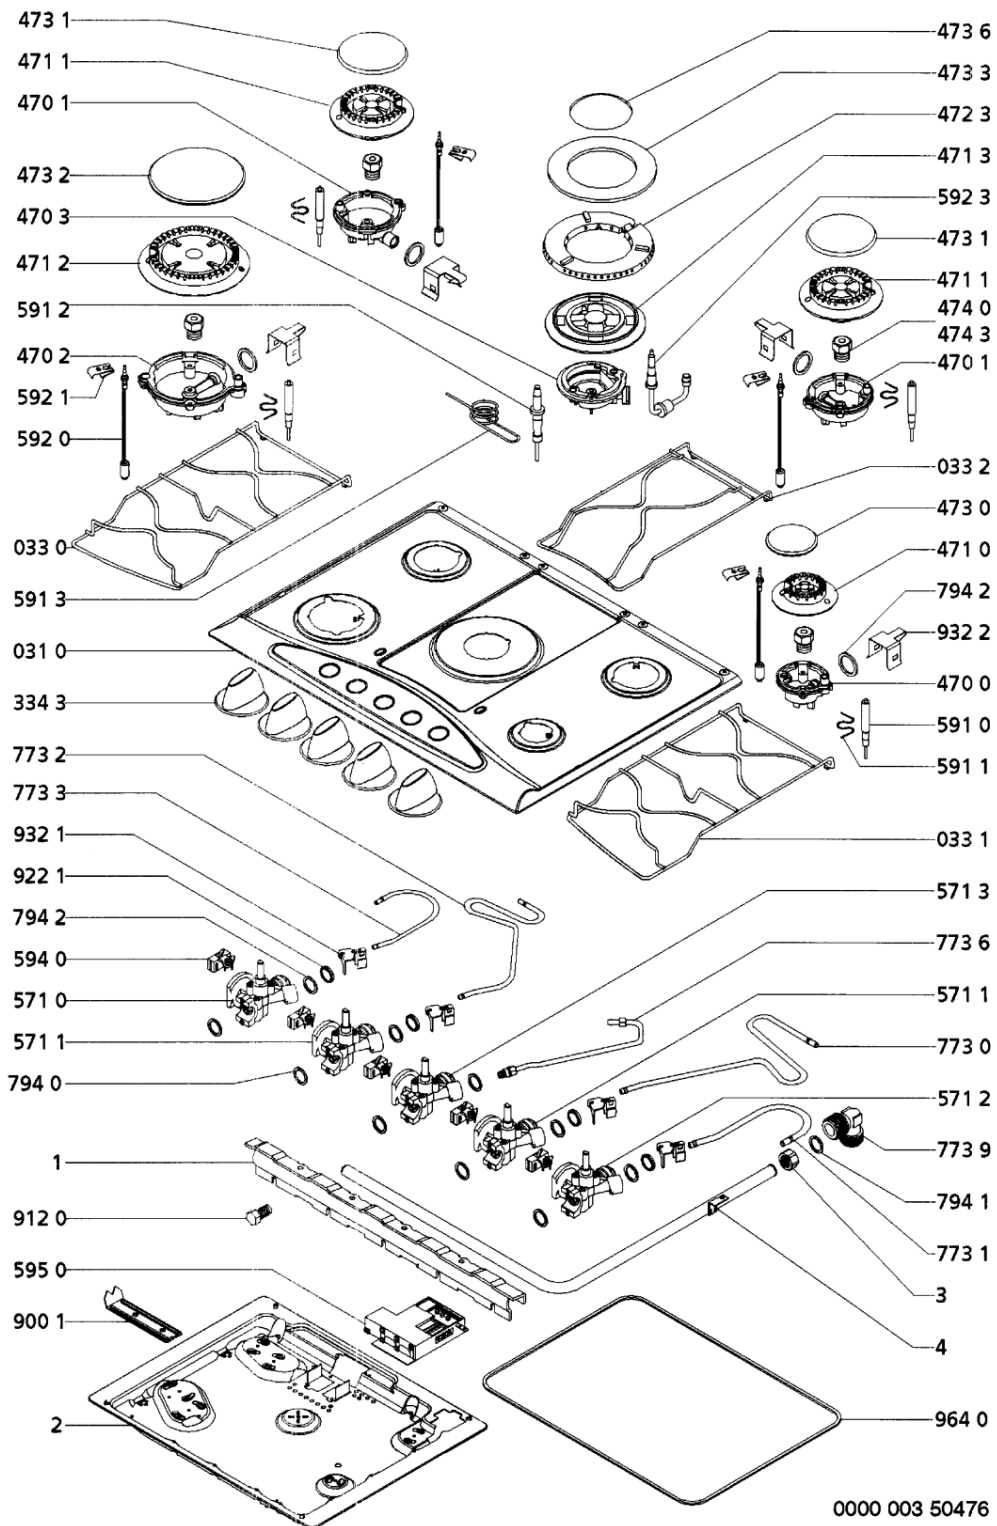

WHR114942

Tavole