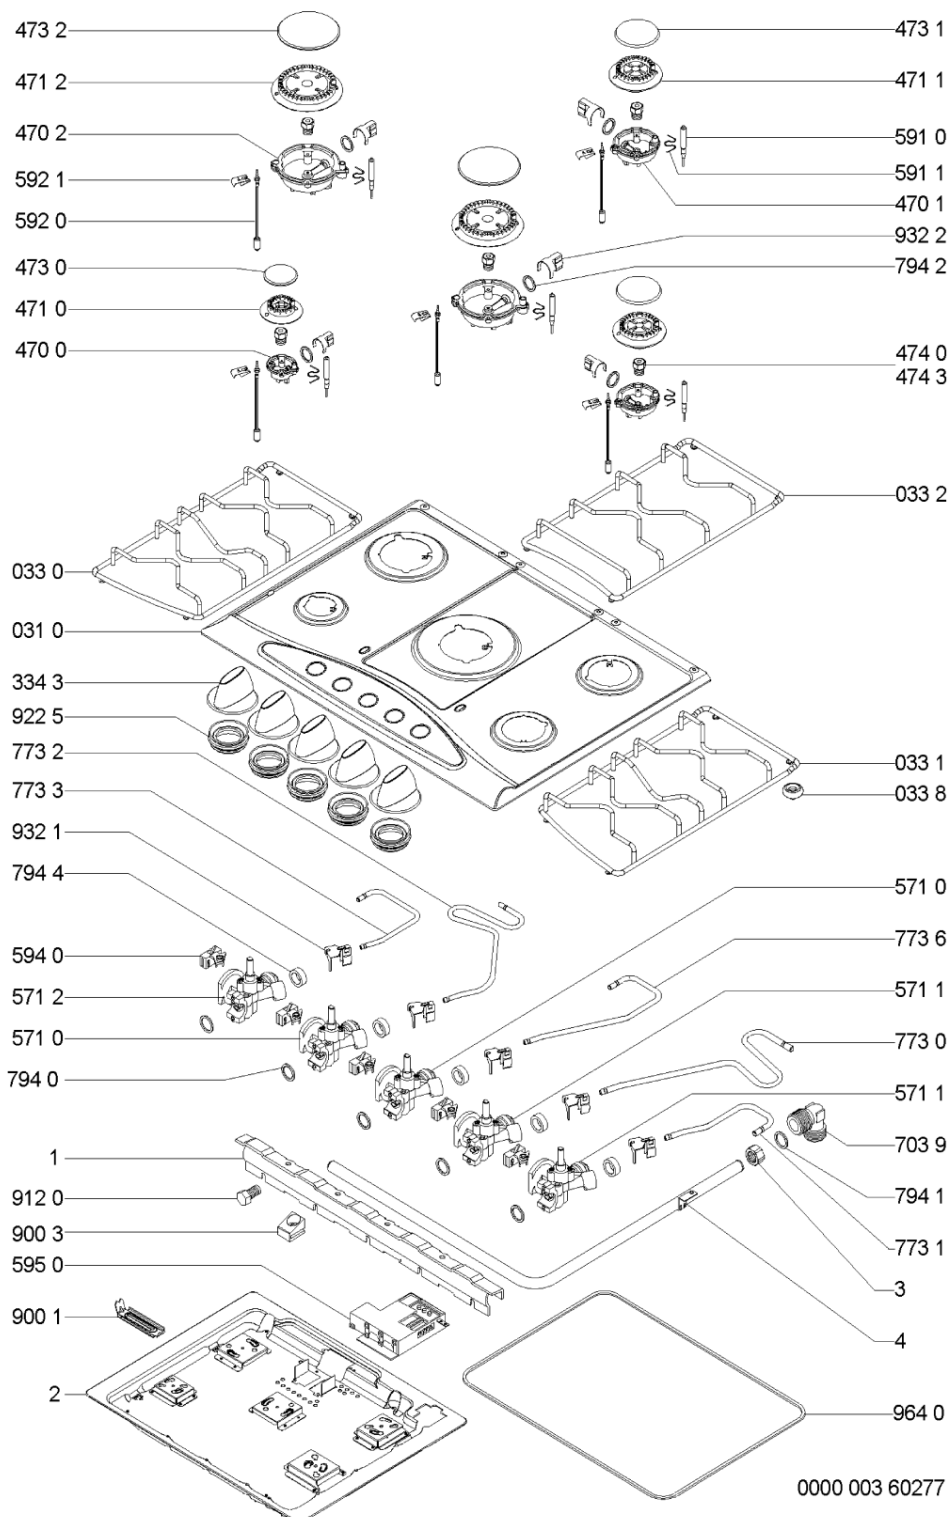

WHR92406

Tavole