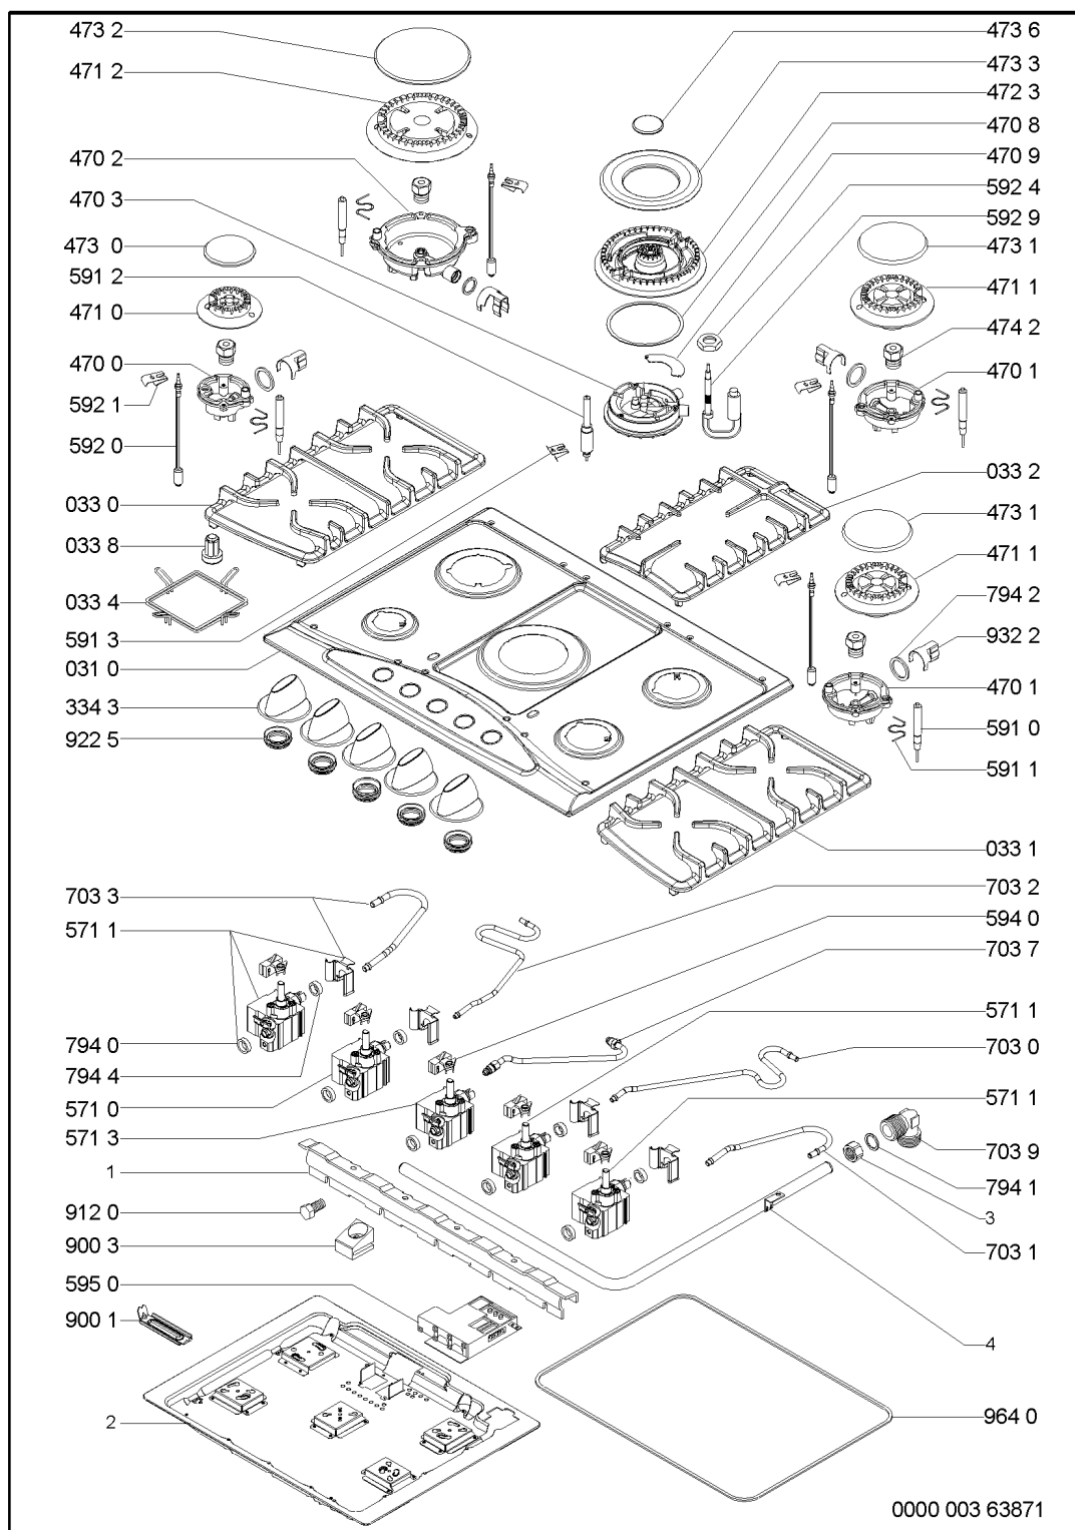

WHR41755

Lista

Ricambi

Rif.	Cod.Ricam	Dal S/N	Al S/N	Sostituto	Descrizione	Notizia	Codice
031 0	481244039179 (C00328192)				piano cottura		
033 0	C00314173 (481245858219)				griglia ghisa sx		
033 1	C00315078 (481245858217)				griglia ghisa dx		
033 2	C00315412 (481245858218)				griglia ghisa centrale		
033 4	C00333046 (481945819279)				griglia riduzione		
033 8	481246818081 (C00315214)			1 x 484000000949 (C00335166)	gommino		
334 3	C00313899 (481941129281)				manopola		
470 0	481936069742 (C00587853)				portainietto a		
470 1	481236068162 (C00491439)				portainietto sr		
470 2	481936069744 (C00492262)				portainietto r		
470 3	481236068374 (C00491441)				portainietto		
470 8	C00317162 (481253058138)				guarnizione bruc. tripla corona		
470 9	481240438573 (C00329007)				squadretta tripla coro		
471 0	481936078396 (C00315577)				bruciatore a		
471 1	481936078395 (C00313867)				bruciatore sr		
471 2	481936078394 (C00314711)				bruciatore r		