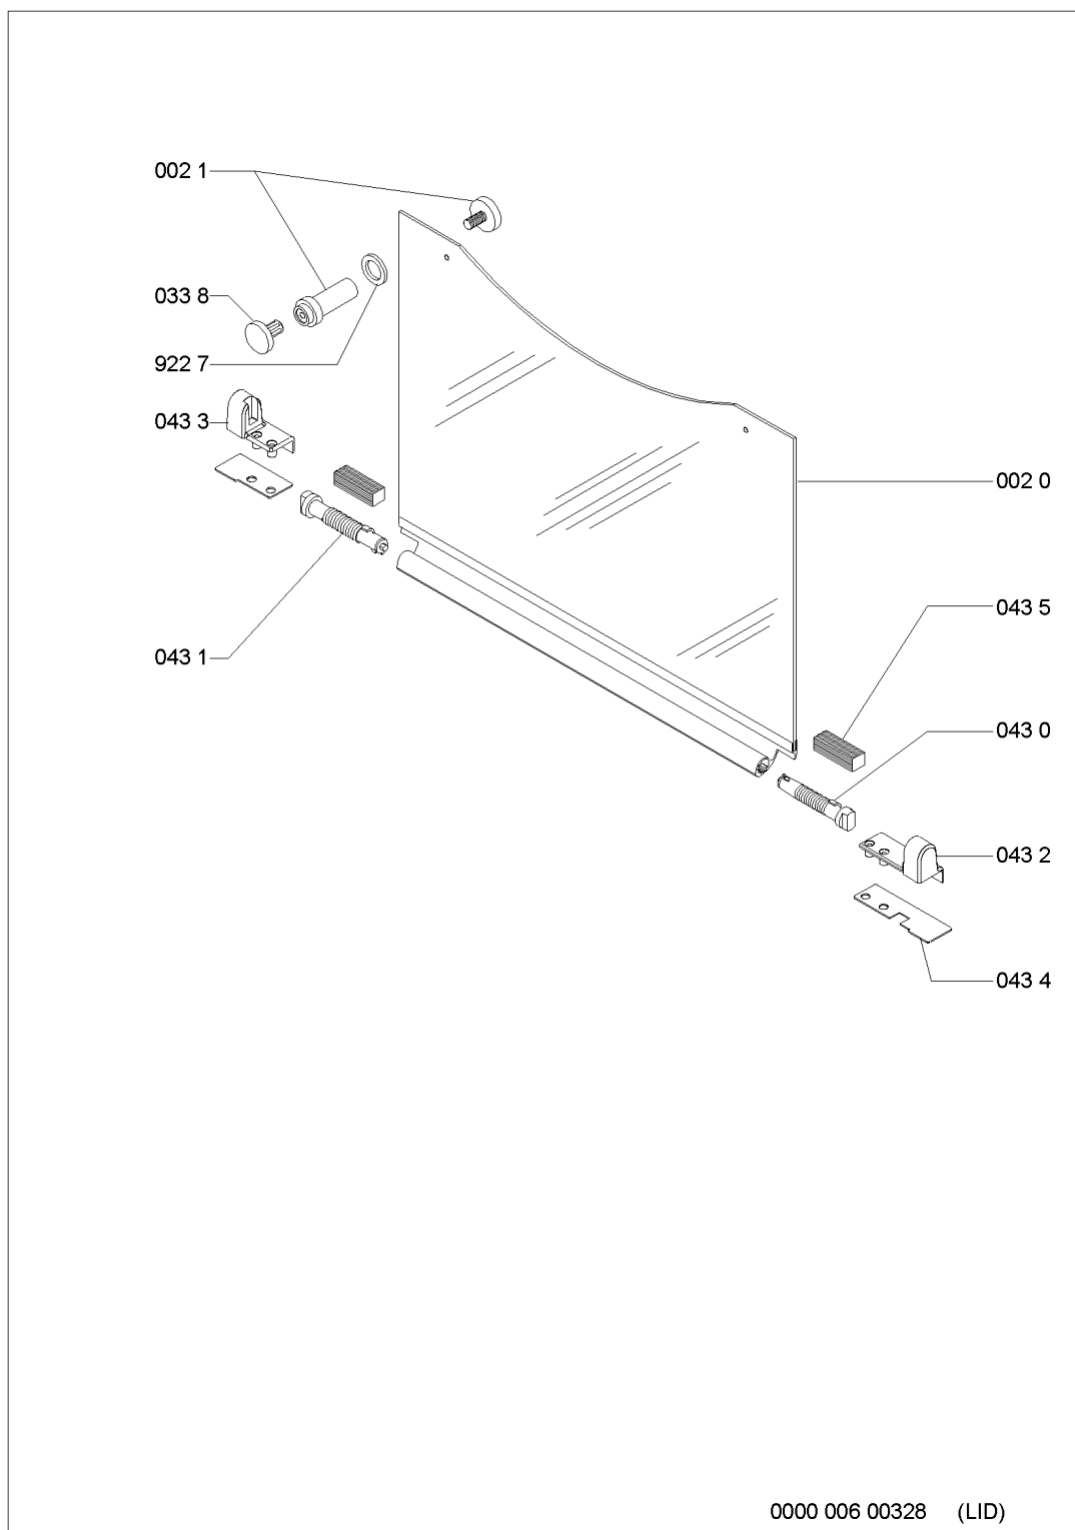

WHR12363

Tavole