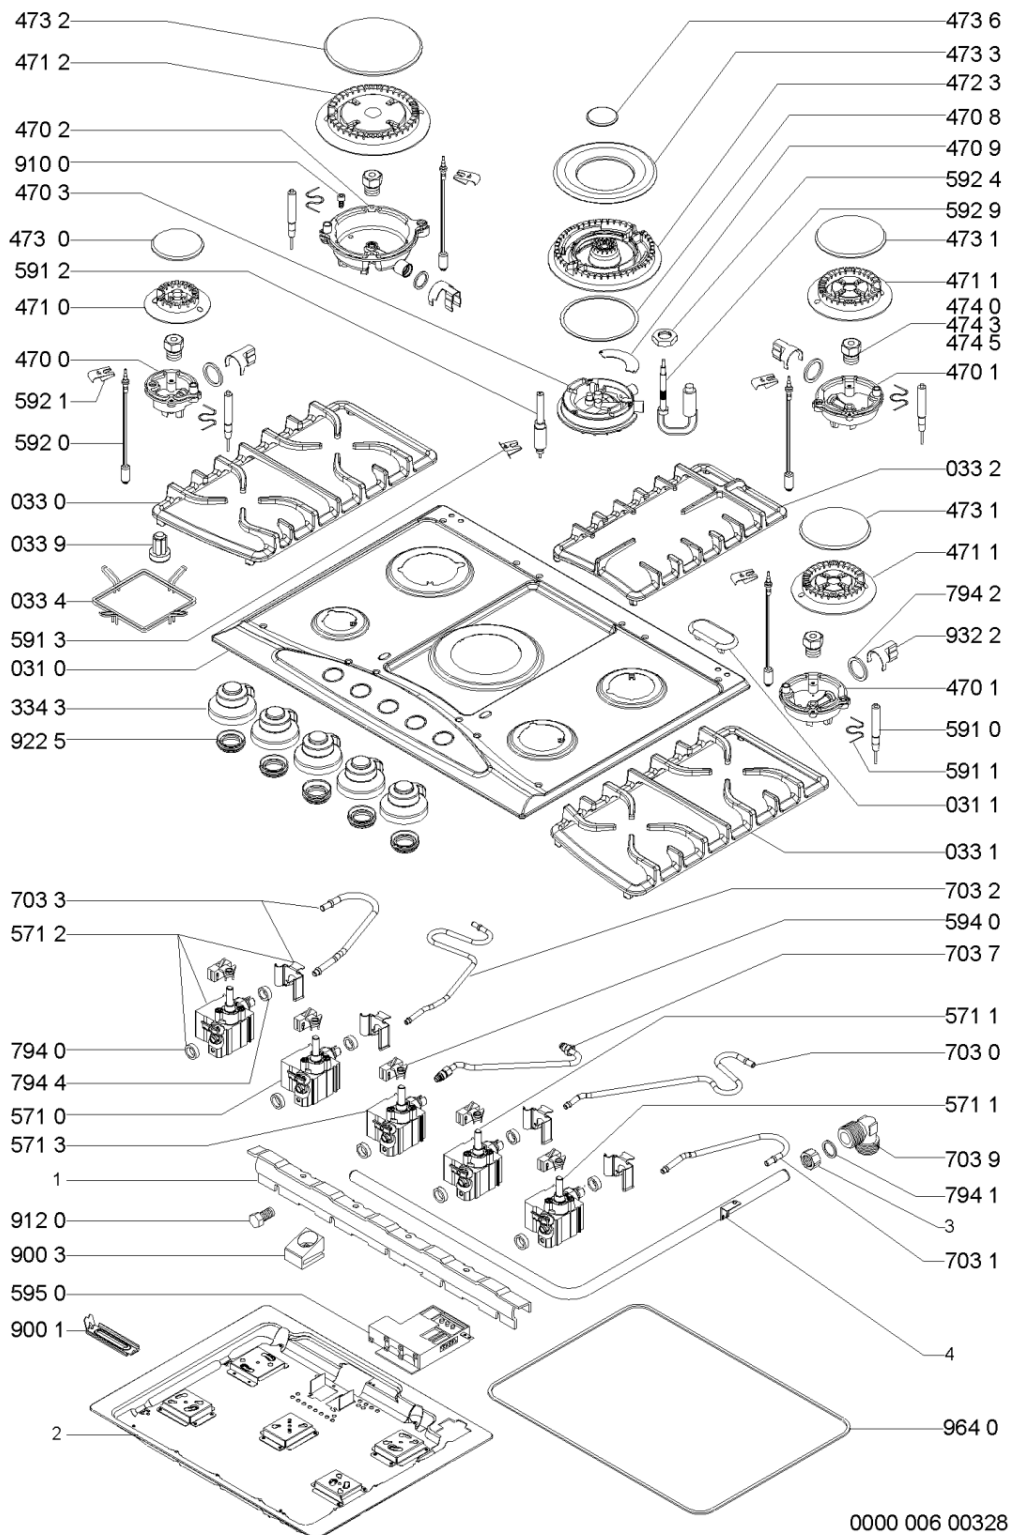

WHR12362

Tavole