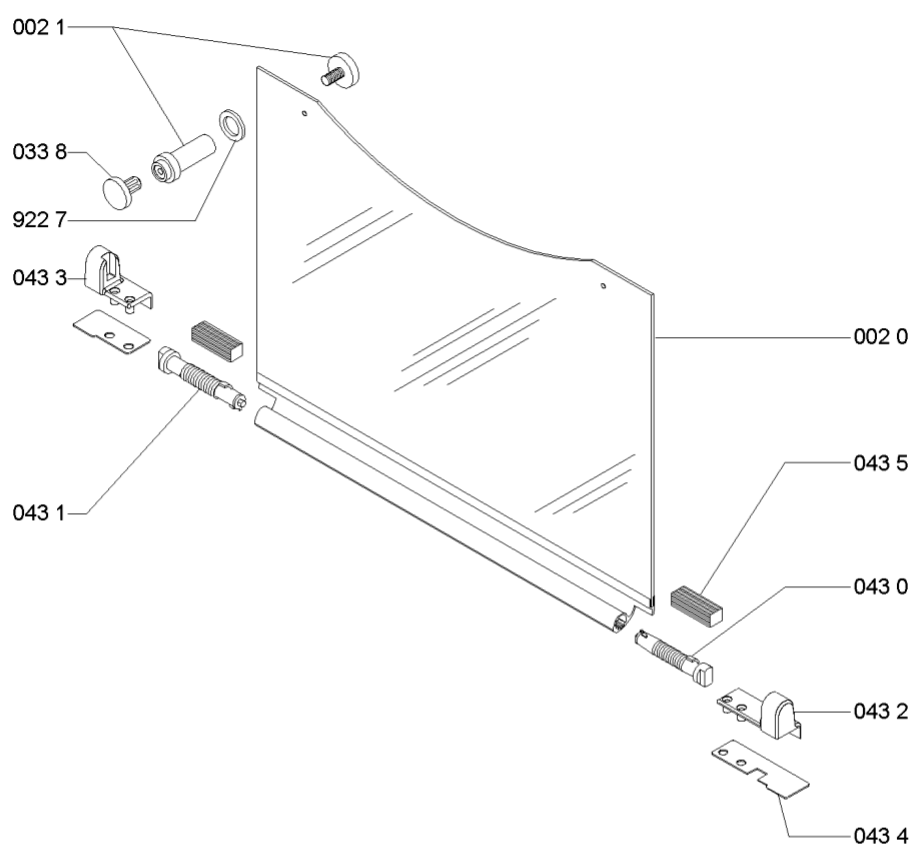

WHR29096

Tavole

0000 006 01110 (LID)