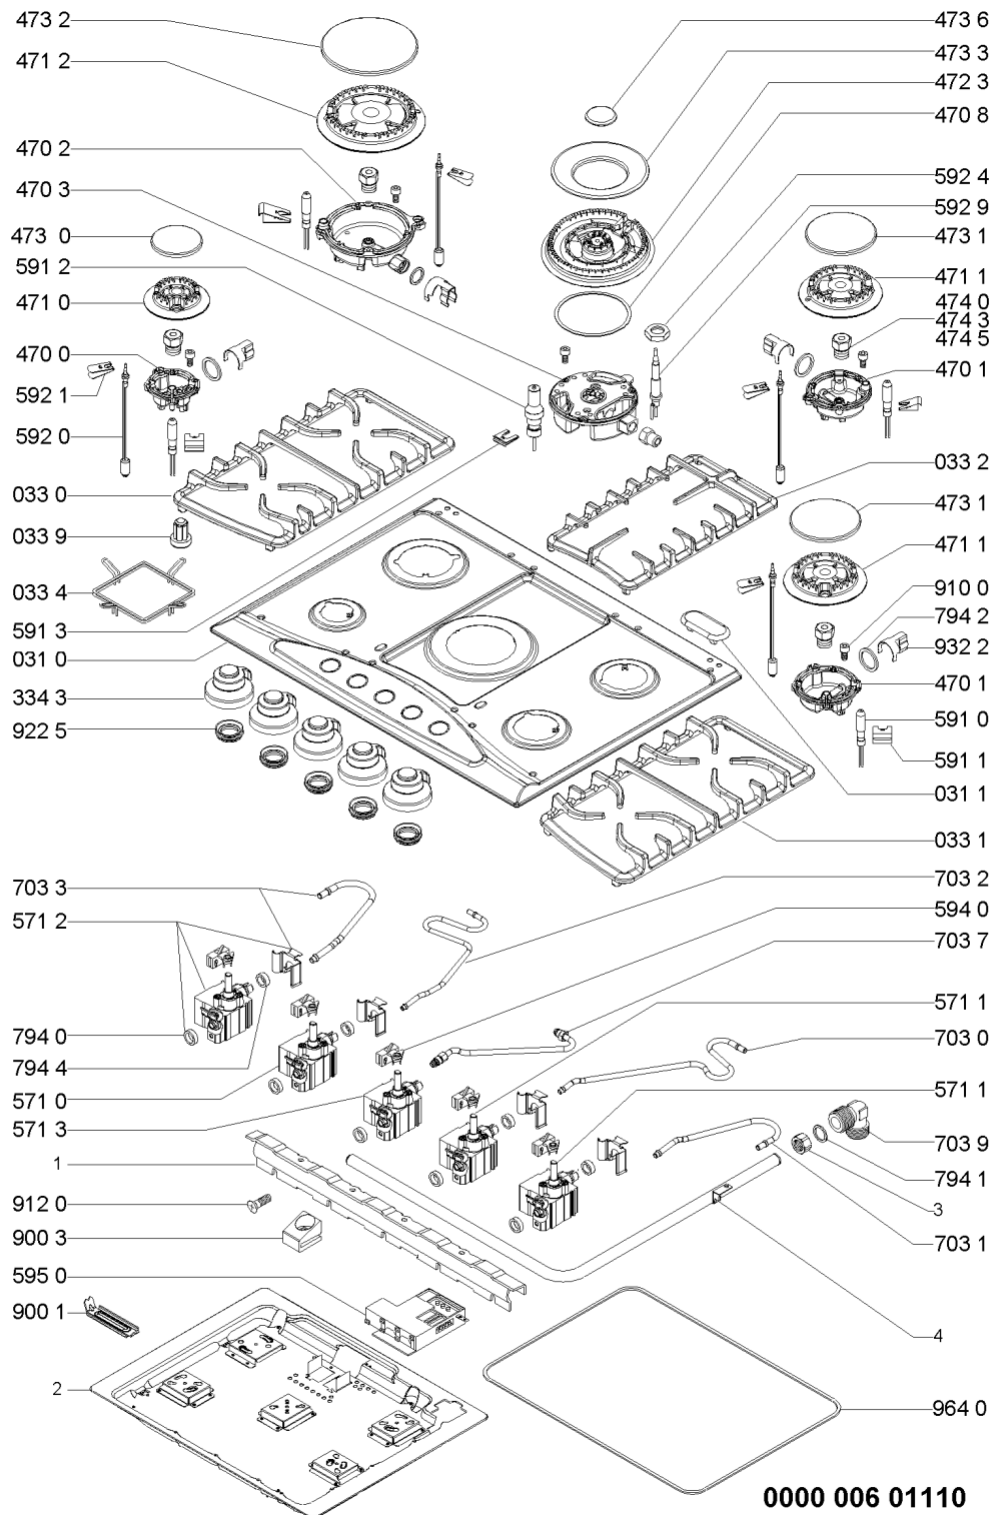

Whirlpool

Sigla Modello:

AKM 394/NA

AKM 394/NA

Codice commerciale:

857139438500

857139438500

KitchenAid

Whirlpool

Hotpoint

Bauknecht

i INDESIT

LA PRESENTE DOCUMENTAZIONE SI RIVOLGE SOLO A TECNICI QUALIFICATI CHE SONO A CONOSCENZA DELLE RISPETTIVE NORME DI SICUREZZA. SOGGETTA A MODIFICHE

WHR29095

Tavole

WHR29095

Lista

Ricambi

Rif.	Cod.Ricam	Dal S/N	Al S/N	Sostituto	Descrizione	Notizia	Codice
002 0	481945058308 (C00333044)			1 x C00519057 (488000519057)	vetro coperchio + profilo		
002 1	481931039567 (C00332873)			2 x 481010330033 (C00323912)	distanziale coperchio		
031 0	481244039727 (C00459337)				piano cottura		
031 1	481246228553 (C00330511)				tappo sede fori coperchio		
033 0	C00314173 (481245858219)				griglia ghisa sx		
033 1	C00315078 (481245858217)				griglia ghisa dx		
033 2	C00315412 (481245858218)				griglia ghisa centrale		
033 4	C00333046 (481945819279)				griglia riduzione		
033 8	481246368017 (C00312063)				gommino griglia		
033 9	481246818081 (C00315214)			1 x 484000000949 (C00335166)	gommino		
043 0	481941719598 (C00332993)				cerniera dx coperchio		
043 1	481941719599 (C00332994)				cerniera sx coperchio		
043 2	481940479415 (C00332959)				supporto dx cerniera coperchio		
043 3	481940479416 (C00332960)				supporto sx cerniera coperchio		
043 4	481931039568 (C00332874)				protezione kit supp.cerniera		
043 5	481946698736 (C00333141)			1 x C00515960 (488000515960)	guarnizione cerniera		