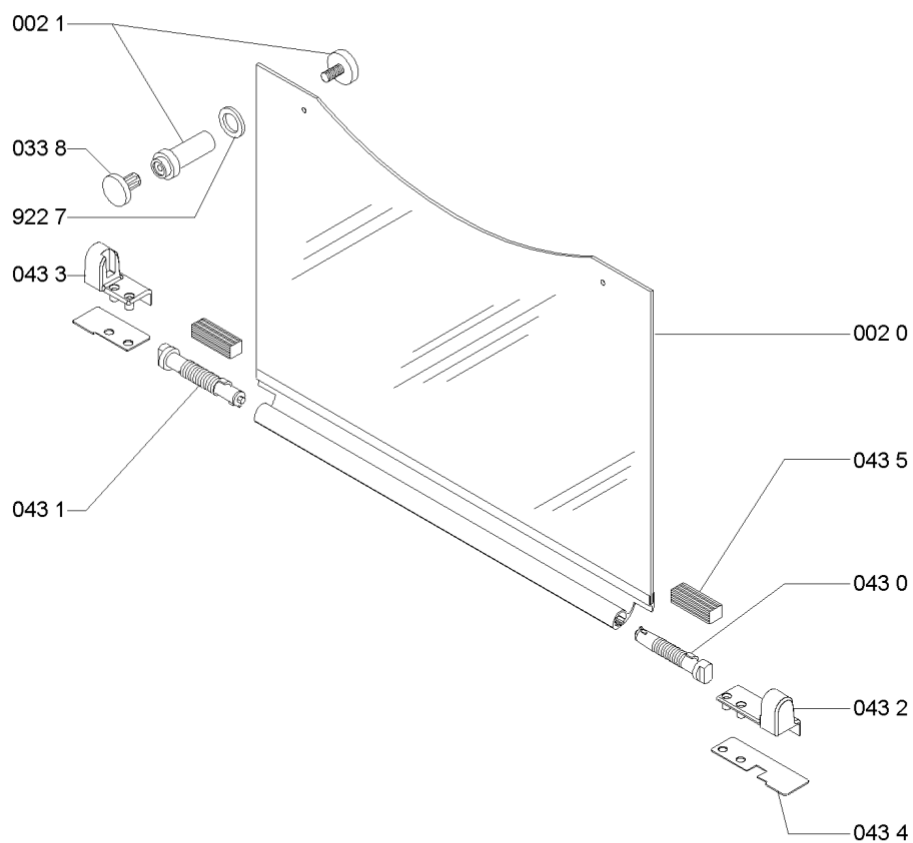

WHR29098

Tavole

0000 006 02296 (LID)