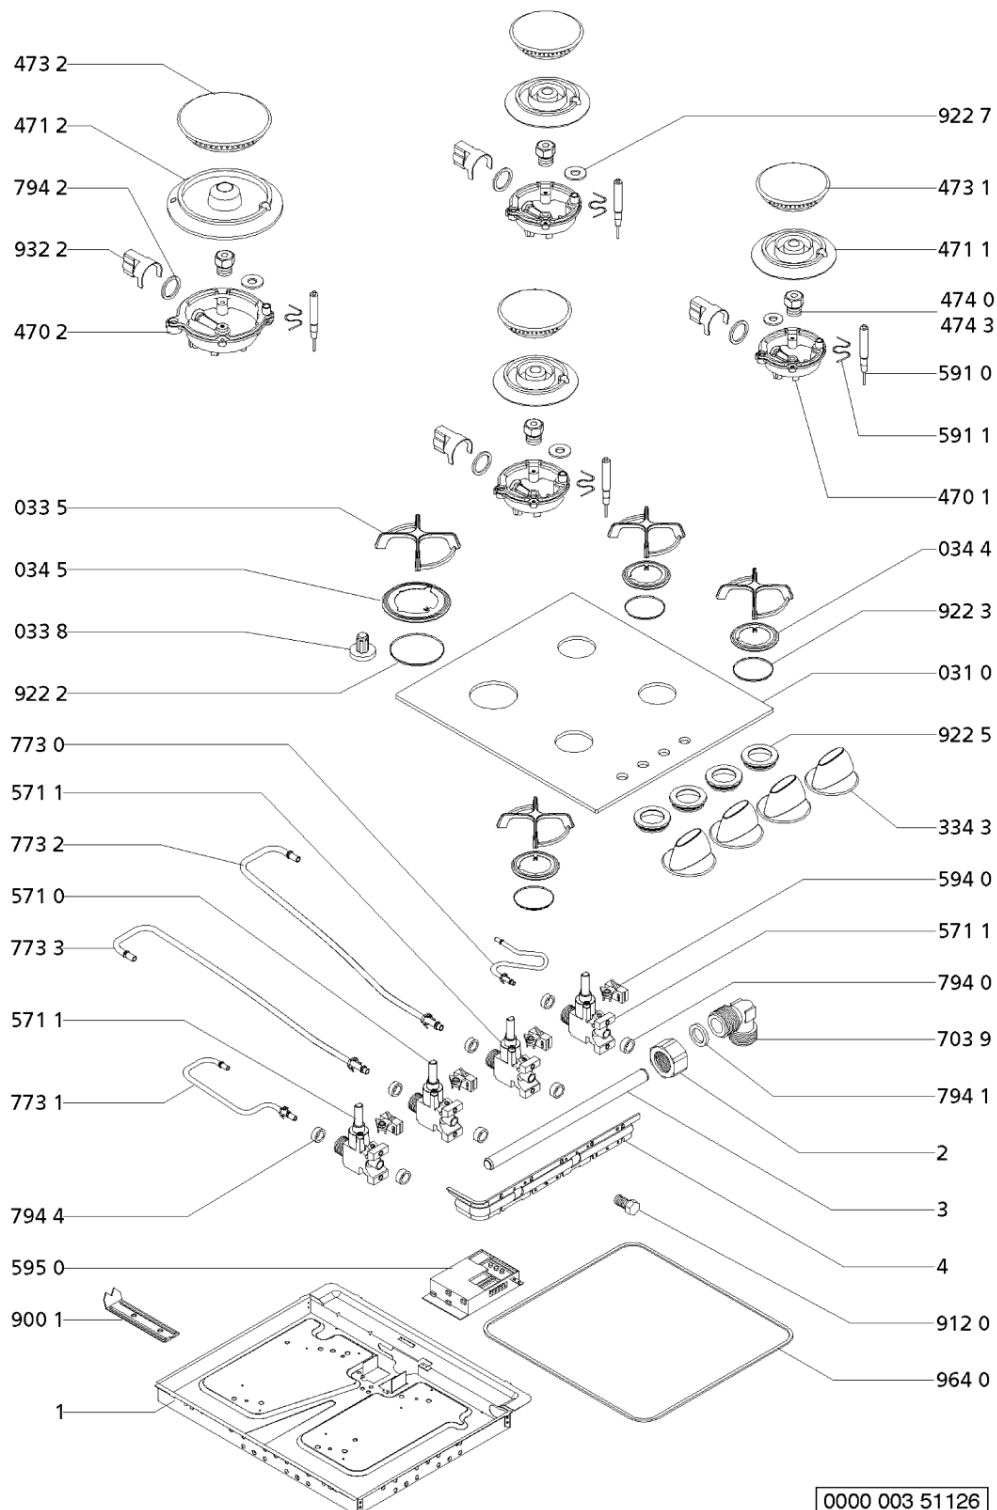

WHR102490

Tavole

0000 003 51126