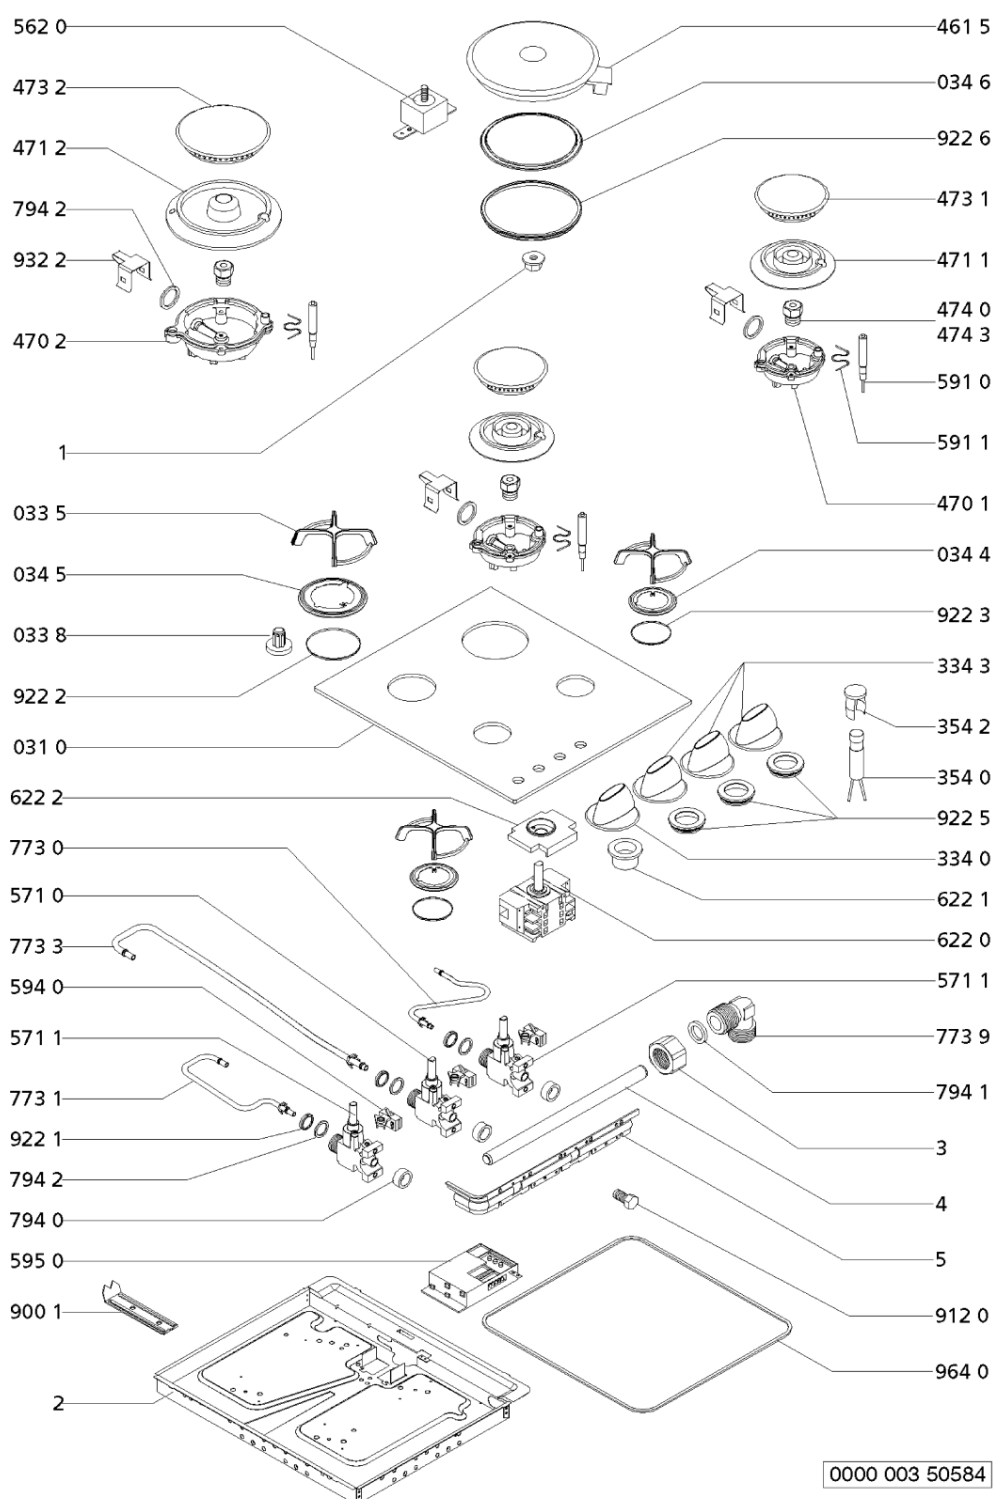

WHR114944

Tavole