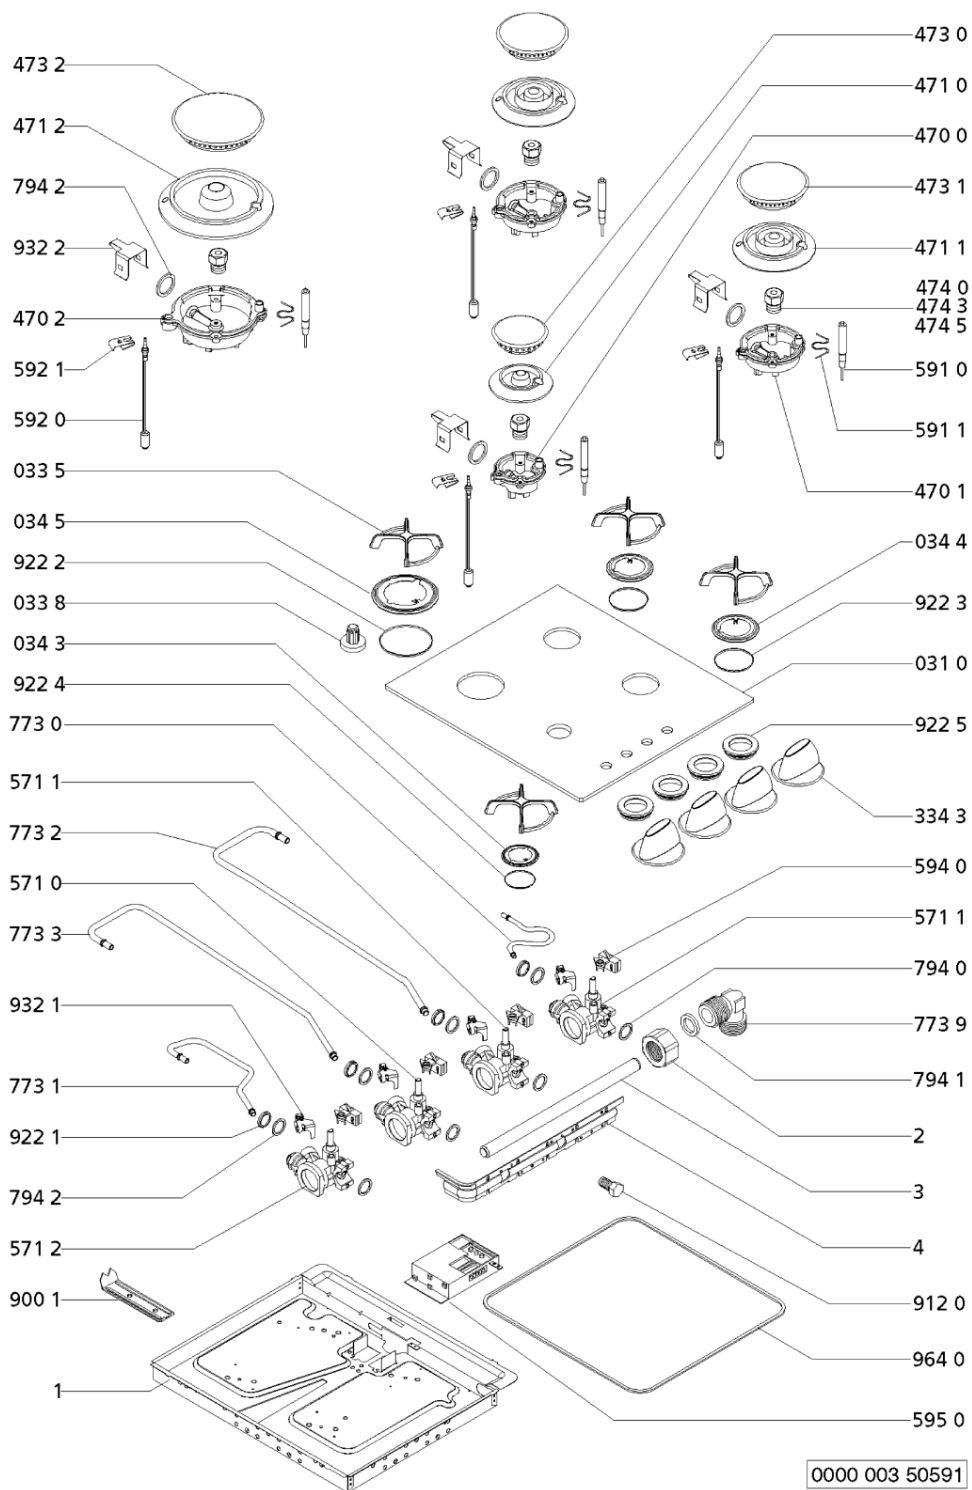

WHR94482

Tavole