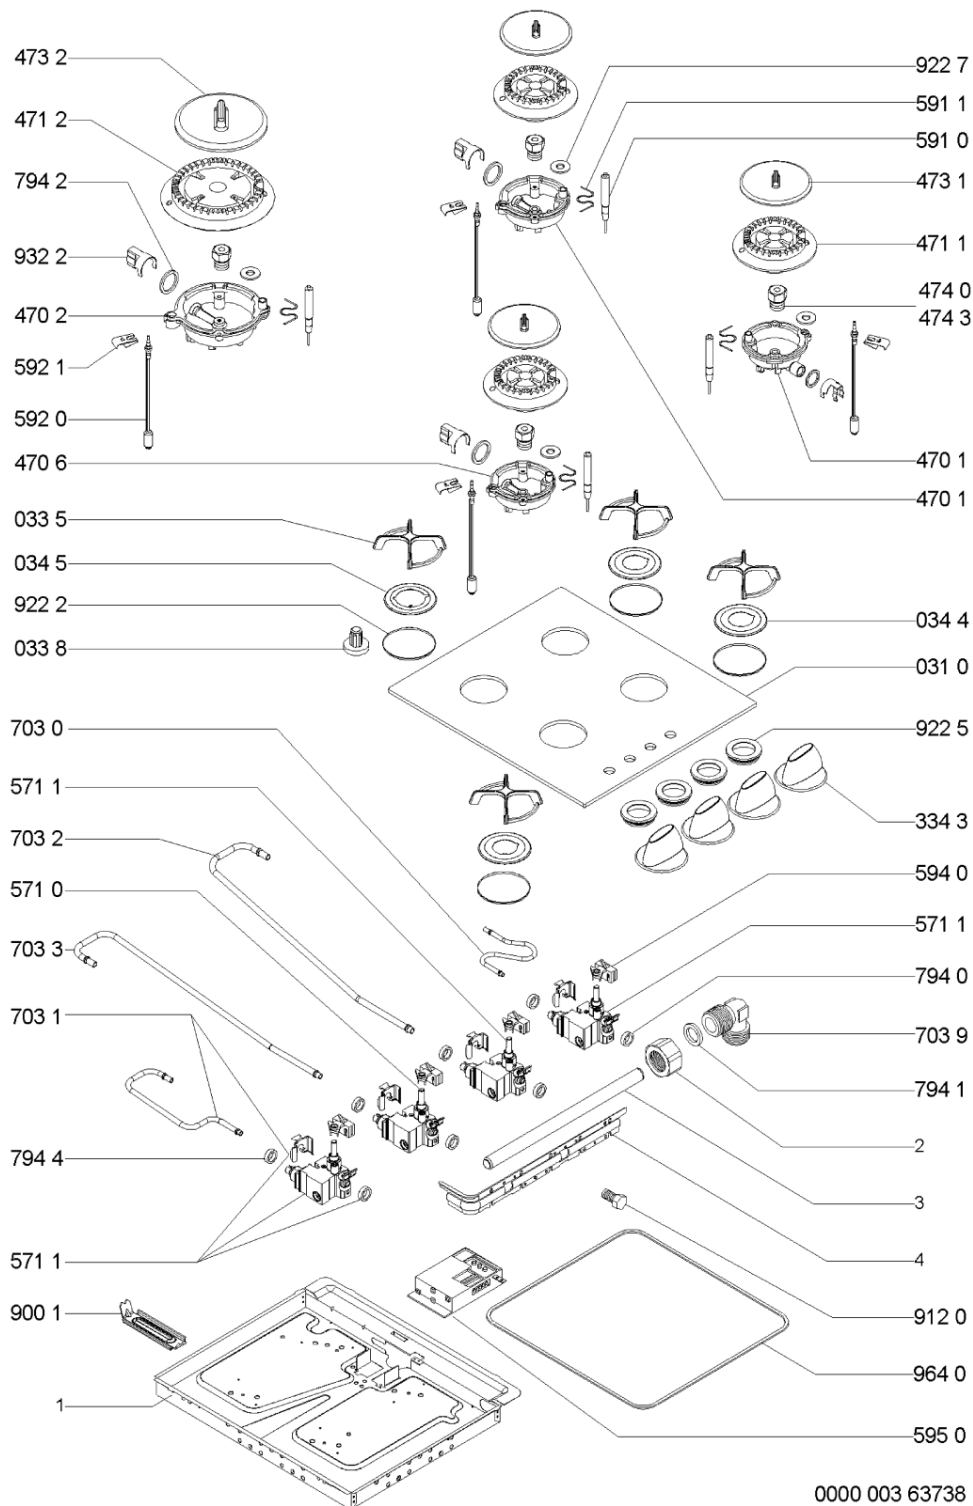

Whirlpool

Sigla Modello:

AKM 407/NB

AKM 407/NB

Codice commerciale:

857140729000

857140729000

KitchenAid

Whirlpool

Hotpoint

Bauknecht

i INDESIT

WHR70041

Tavole

WHR70041

Lista

Ricambi

Rif.	Cod.Ricam	Dal S/N	Al S/N	Sostituto	Descrizione	Notizia	Codice
031 0	481244038868 (C00595262)				piano		
033 5	481245828006 (C00330119)			1 x 481245838113 (C00319143)	griglia piano + gommino griglia nb		
033 8	481246368017 (C00312063)				gommino griglia		
034 4	481946258365 (C00333087)				anello fissag. bruciatore sr		
034 5	481946258366 (C00333088)				anello fissag. bruciatore r		
334 3	481241278537 (C00373632)				manopola		
470 1	481936069686 (C00332884)				portainiettore sr		
470 2	481936069688 (C00332886)				portainiettore r		
470 6	481236068142 (C00377581)				portainiettore sr		
471 1	481936078395 (C00313867)				bruciatore sr		
471 2	481936078394 (C00314711)				bruciatore r		
473 1	481236068126 (C00328639)				cappello sr		
473 2	481236068127 (C00328640)				cappello r		
474 0	481231038458 (C00373663)				set iniettori g20-20 mbar		
474 3	481231038459 (C00373662)				set iniettori g30-29 mbar		
571 0	481236058386 (C00313892)				rubinetto gas r		

WHR70041

Lista

Ricambi

Rif.	Cod.Ricam	Dal S/N	Al S/N	Sostituto	Descrizione	Notizia	Codice
922 5	C00333308 (481953058102)				gomma sotto manopola		
922 7	481953228281 (C00333313)				rondella		
932 2	481949268831 (C00333191)				molla tenuta tubetto/portainietto		
964 0	481946818267 (C00333155)			1 x 481246688969 (C00316995)	guarnizione piano		
999	C00690740				caratt. tecniche whp		
999	C00690741				schema cablaggio whp		
999	C00690742				tabella di gas whp		
999	C00690743				schizzo quotato whp		