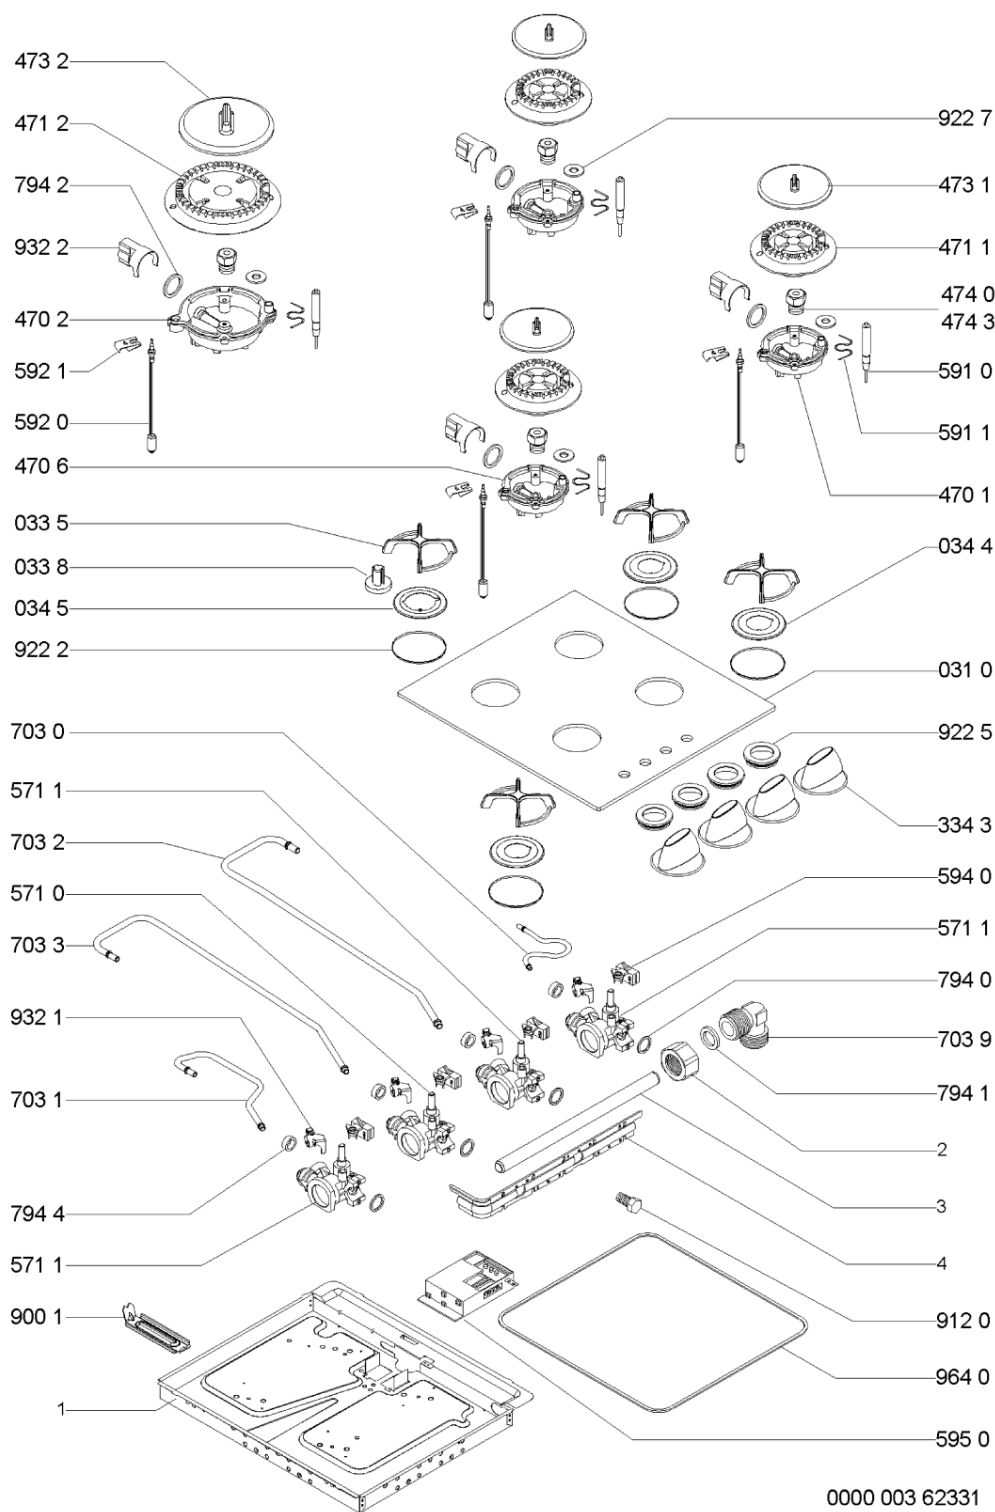

Whirlpool

Sigla Modello:

AKM 407/MR

AKM 407 MR

Codice commerciale:

857140729020

857140729020

KitchenAid

Whirlpool

Hotpoint

Bauknecht

i INDESIT

WHR82967

Tavole

WHR82967

Lista

Ricambi

Rif.	Cod.Ricam	Dal S/N	Al S/N	Sostituto	Descrizione	Notizia	Codice
031 0	481244039295 (C00595299)				piano cottura		
033 5	481945868317 (C00340252)			1 x 481245838113 (C00319143)	griglia piano		
033 8	481946248486 (C00336783)			1 x 481246368017 (C00312063)	gomma /dist.coperchio		
034 4	481946258365 (C00333087)				anello fissag. bruciatore sr		
034 5	481946258366 (C00333088)				anello fissag. bruciatore r		
334 3	481241278845 (C00587545)				manopola		
470 1	481936069686 (C00332884)				portainietto sr		
470 2	481936069688 (C00332886)				portainietto r		
470 6	481236068142 (C00377581)				portainietto sr		
471 1	481936078395 (C00313867)				bruciatore sr		
471 2	481936078394 (C00314711)				bruciatore r		
473 1	481236068126 (C00328639)				cappello sr		
473 2	481236068127 (C00328640)				cappello r		
474 0	481231038458 (C00373663)				set iniettori g20-20 mbar		
474 3	481231038459 (C00373662)				set iniettori g30-29 mbar		
571 0	481936058667 (C00340619)			1 x 481231028114 (C00327373)	rubinetto gas		

WHR82967

Lista

Ricambi

Rif.	Cod.Ricam	Dal S/N	Al S/N	Sostituto	Descrizione	Notizia	Codice
922 5	C00333308 (481953058102)				gomma sotto manopola		
922 7	481953228281 (C00333313)				rondella		
932 1	481949268792 (C00333188)				molla tenuta rubin/tubetto		
932 2	481949268831 (C00333191)				molla tenuta tubetto/portainiettore		
964 0	481946818267 (C00333155)			1 x 481246688969 (C00316995)	guarnizione piano		
999	C00715703				schema cablaggio whp		
999	C00715704				schizzo quotato whp		