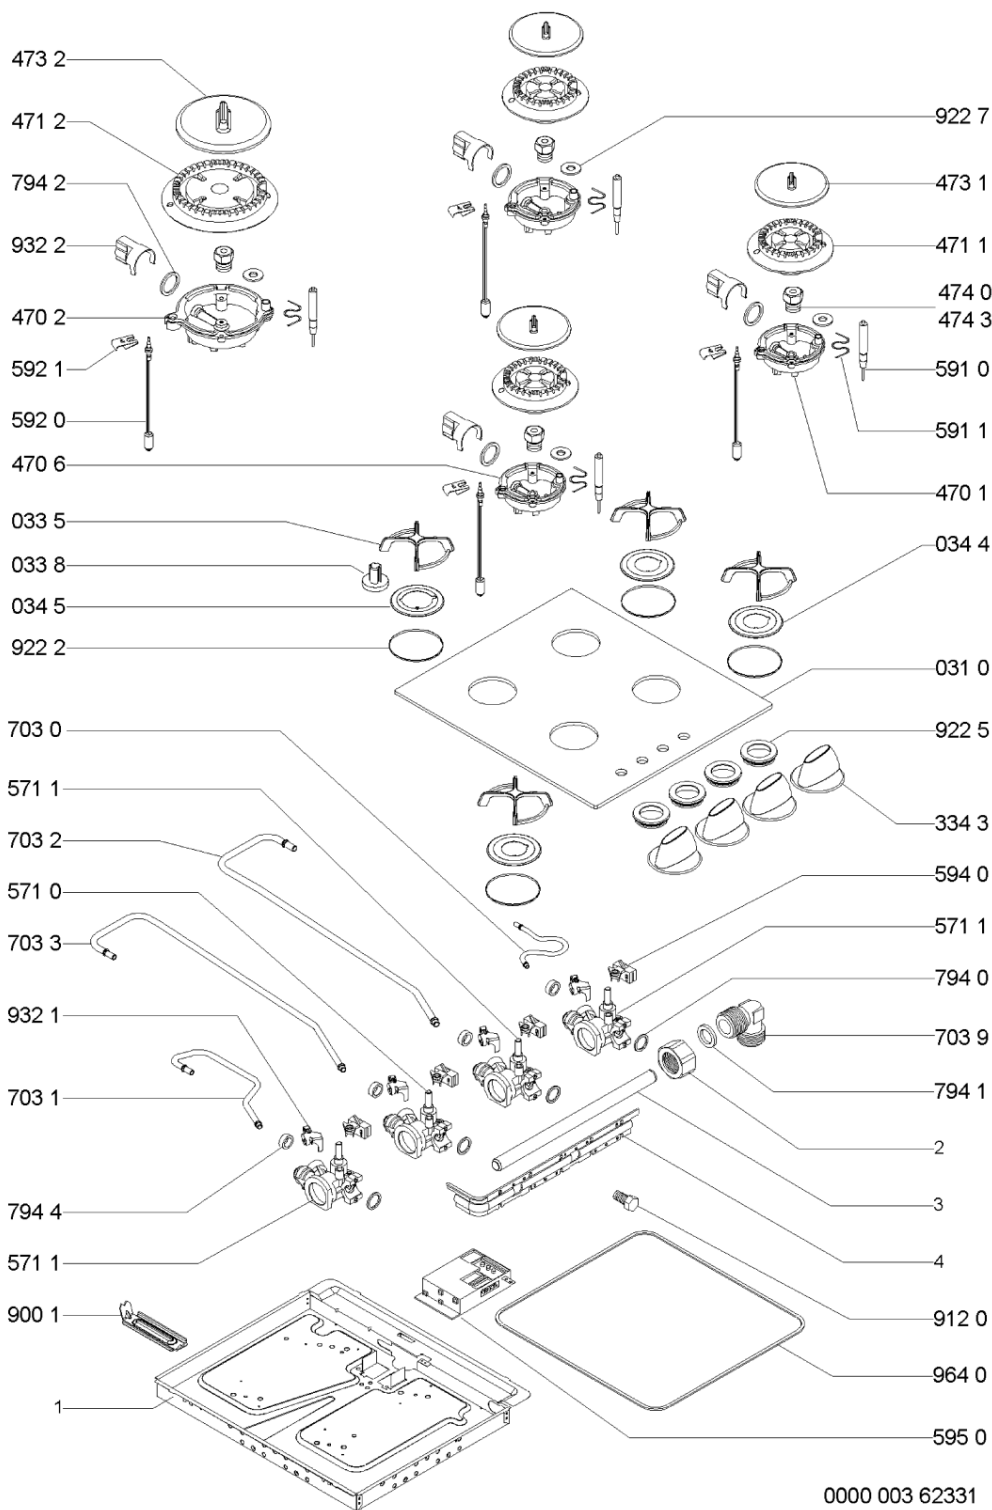

Whirlpool

Sigla Modello:

AKM 407/WH

AKM 407 WH

Codice commerciale:

857140729010

857140729010

KitchenAid

Whirlpool

Hotpoint

Bauknecht

i INDESIT

LA PRESENTE DOCUMENTAZIONE SI RIVOLGE SOLO A TECNICI QUALIFICATI CHE SONO A CONOSCENZA DELLE RISPETTIVE NORME DI SICUREZZA. SOGGETTA A MODIFICHE

WHR82966

Tavole

WHR82966

Lista

Ricambi

Rif.	Cod.Ricam	Dal S/N	Al S/N	Sostituto	Descrizione	Notizia	Codice
031 0	481244039296 (C00489221)			1 x 481244039699 (C00403291)	piano cottura		
033 5	481945868317 (C00340252)			1 x 481245838113 (C00319143)	griglia piano		
033 8	481946248486 (C00336783)			1 x 481246368017 (C00312063)	gomma /dist.coperchio		
034 4	481946258365 (C00333087)				anello fissag. bruciatore sr		
034 5	481946258366 (C00333088)				anello fissag. bruciatore r		
334 3	481241278845 (C00587545)				manopola		
470 1	481936069686 (C00332884)				portainiettore sr		
470 2	481936069688 (C00332886)				portainiettore r		
470 6	481236068142 (C00377581)				portainiettore sr		
471 1	481936078395 (C00313867)				bruciatore sr		
471 2	481936078394 (C00314711)				bruciatore r		
473 1	481236068126 (C00328639)				cappello r		
473 2	481236068127 (C00328640)				cappello sr		
474 0	481231038458 (C00373663)				set iniettori g20-20 mbar		
474 3	481231038459 (C00373662)				set iniettori g30-29 mbar		
571 0	481936058667 (C00340619)			1 x 481231028114 (C00327373)	rubinetto gas		

WHR82966

Lista

Ricambi

Rif.	Cod.Ricam	Dal S/N	Al S/N	Sostituto	Descrizione	Notizia	Codice
922 5	C00333308 (481953058102)				gomma sotto manopola		
922 7	481953228281 (C00333313)				rondella		
932 1	481949268792 (C00333188)				molla tenuta rubin/tubetto		
932 2	481949268831 (C00333191)				molla tenuta tubetto/portainiettore		
964 0	481946818267 (C00333155)			1 x 481246688969 (C00316995)	guarnizione piano		
999	C00715701				schema cablaggio whp		
999	C00715702				schizzo quotato whp		