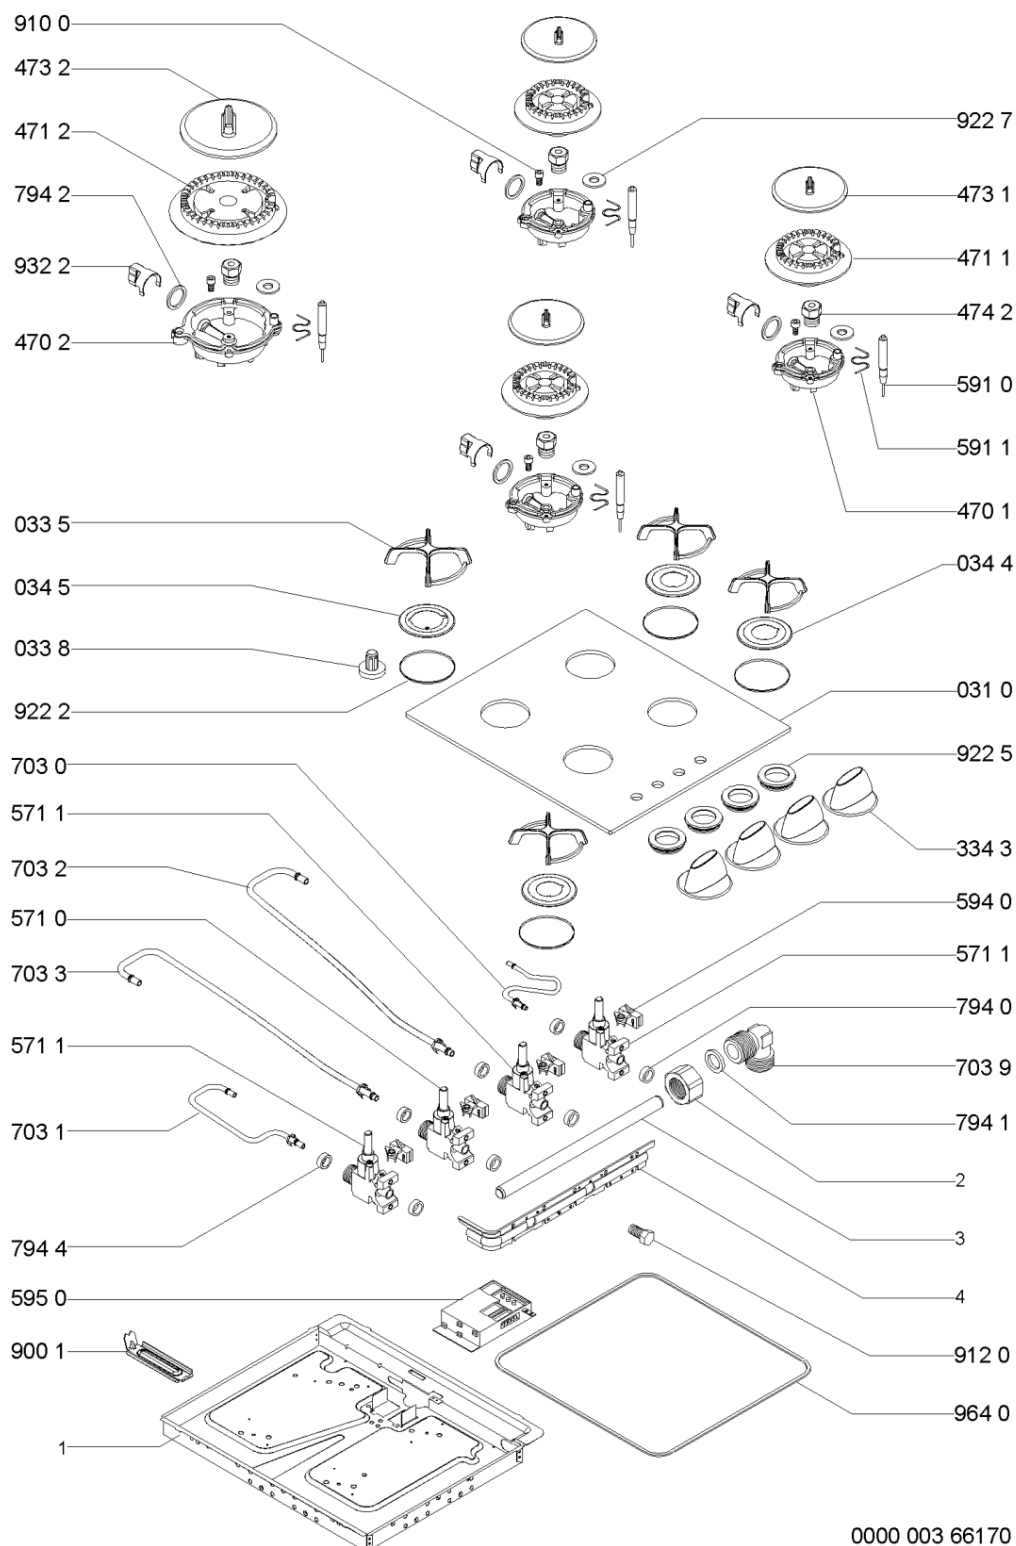

WHR29122

Tavole