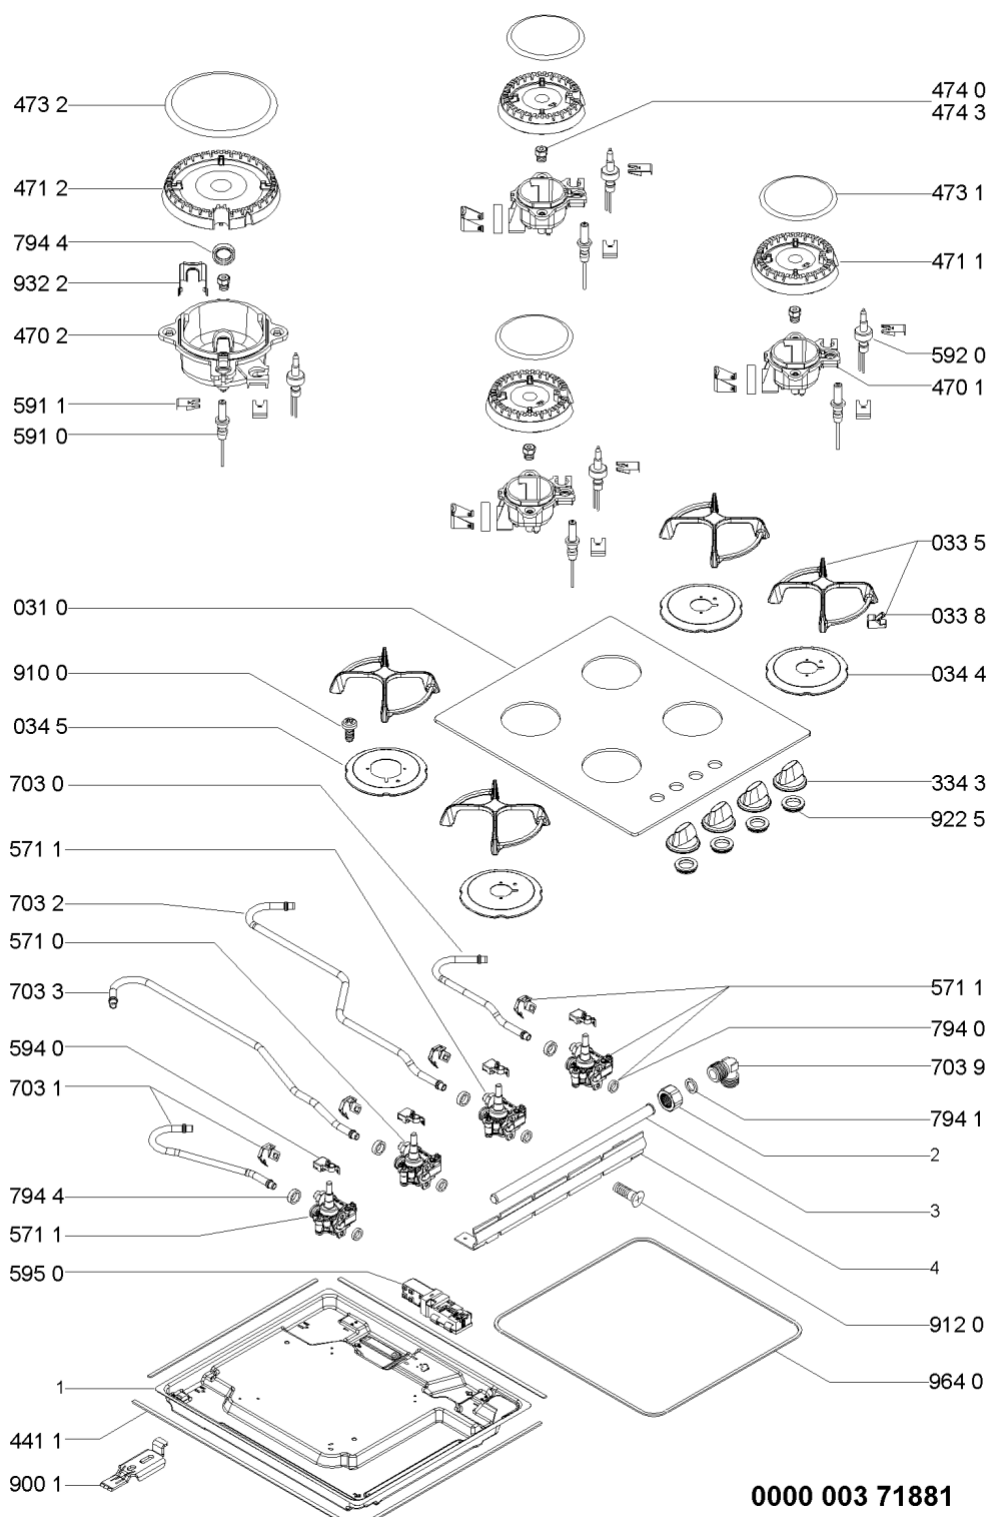

WHR29124

Tavole