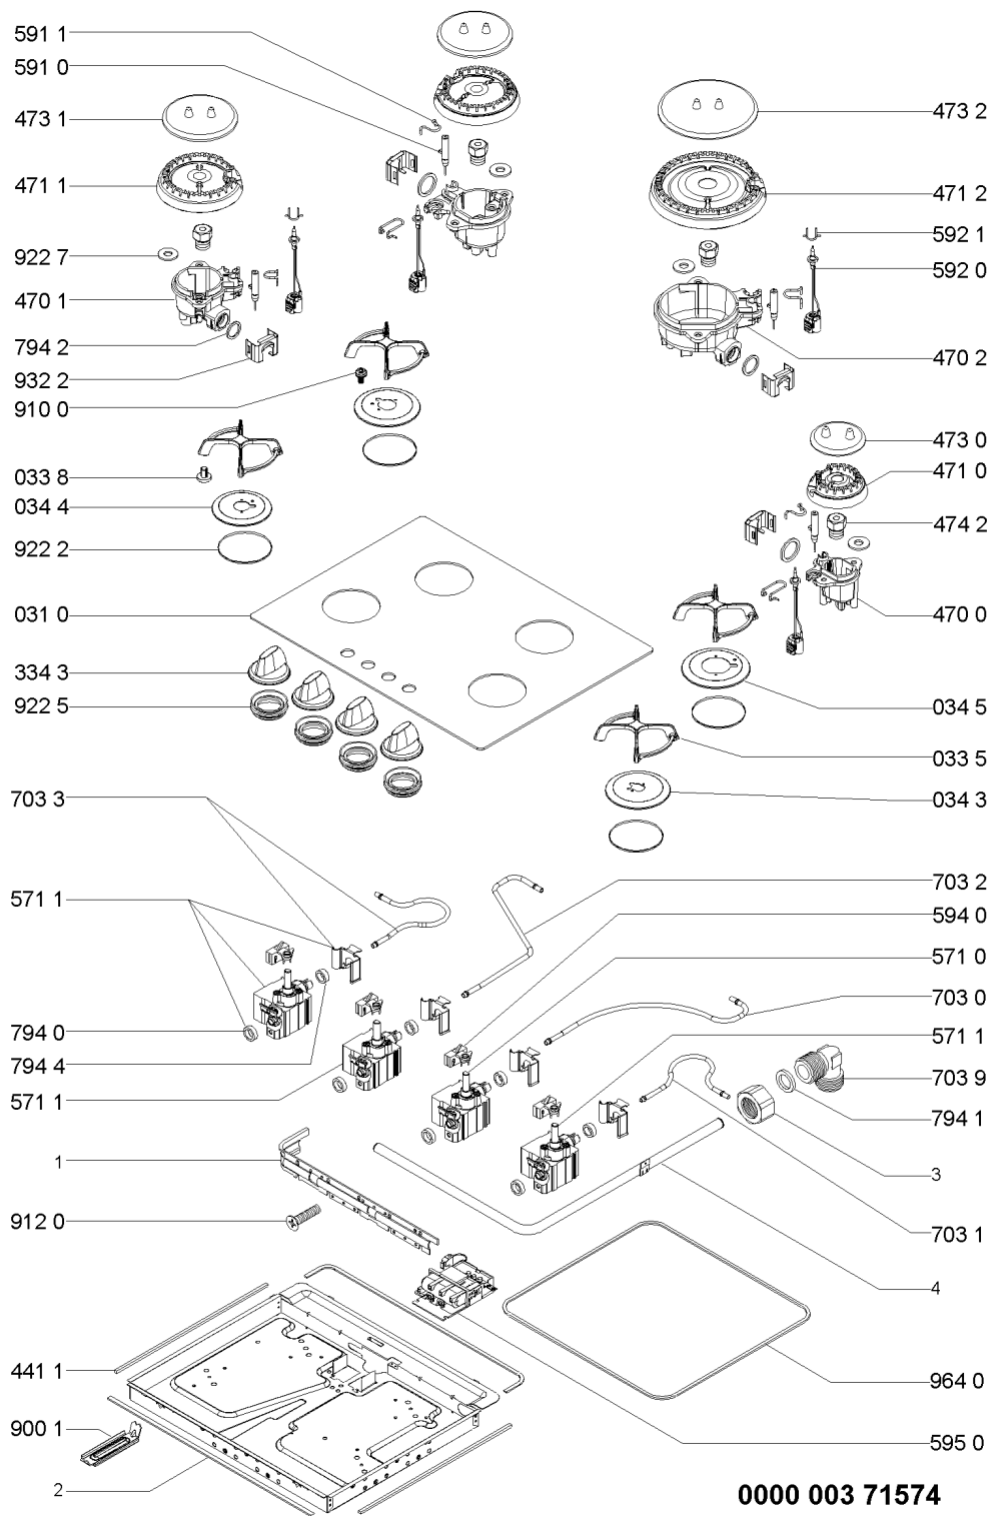

Whirlpool

Hotpoint

**Bauknecht**

**i** INDESIT

WHR29127

Tavole

WHR29127

Lista

Ricambi

Rif.	Cod.Ricam	Dal S/N	Al S/N	Sostituto	Descrizione	Notizia	Codice
031 0	481245068332 (C00403797)			1 x 481244039599 (C00328212)	piano lavoro cristallo nero		
033 5	481245858538 (C00330196)			1 x 480121103665 (C00319058)	griglia piano		
033 8	481246368017 (C00312063)				gommino griglia		
034 3	481246228842 (C00330562)				anello fissagg. bruciat. a		
034 4	481246228843 (C00330563)				anello fissagg. bruciat. sr		
034 5	481246228846 (C00330564)				coperchio r		
334 3	481241279142 (C00373620)				manopola		
441 1	481946818387 (C00333162)			1 x C00844447 (488000844447)	guarnizione convogliatore		
470 0	481236058626 (C00401499)				portainietto aux		
470 1	481236068817 (C00401572)				portainietto sr		
470 2	481236068818 (C00401573)				portainietto r		
471 0	C00316269 (481236078135)				corpo bruciator aux		
471 1	C00313807 (481236078136)				corpo bruciator sr		
471 2	C00328773 (481236078143)				corpo bruciator r		
473 0	480121102895 (C00322204)				cappello aux		
473 1	480121102894 (C00320361)				cappello sr		

WHR29127

Lista

Ricambi

Rif.	Cod.Ricam	Dal S/N	Al S/N	Sostituto	Descrizione	Notizia	Codice
900 1	481240478781 (C00329221)				kit fissaggio piano		
910 0	C00312965 (481250218757)			1 x C00288692 (482000088571)	vite m4x8 con rondella		
912 0	481250218667 (C00332102)			1 x 480112100069 (C00321181)	vite fissaggio rubinetti m4x15		
922 2	481953058068 (C00333306)				guarnizione sotto anello		
922 5	C00333308 (481953058102)				gomma sotto manopola		
922 7	481953228281 (C00333313)				rondella		
932 2	481249268203 (C00317038)				molla tenuta rubinetto		
964 0	C00311601 (481246688967)			1 x 481246688969 (C00316995)	guarnizione		
999	C00573788				caratt. tecniche whp		
999	C00573789				tabella gas whp		
999	C00360817				schema cablaggio whp		
999	C00573790				schizzo quotato whp		