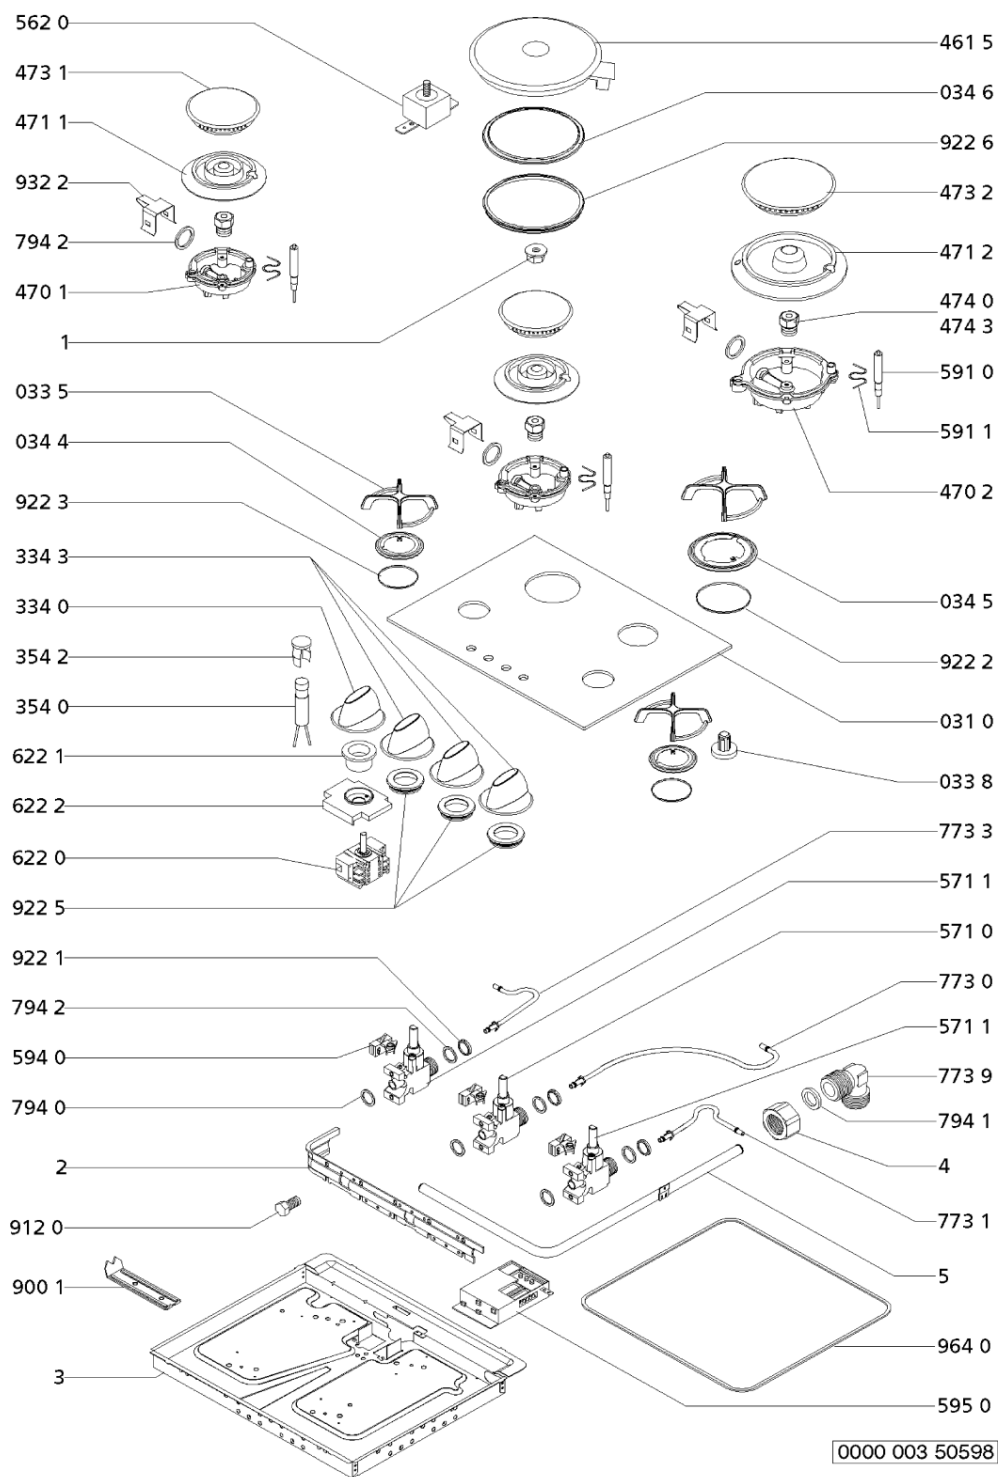

WHR114948

Tavole