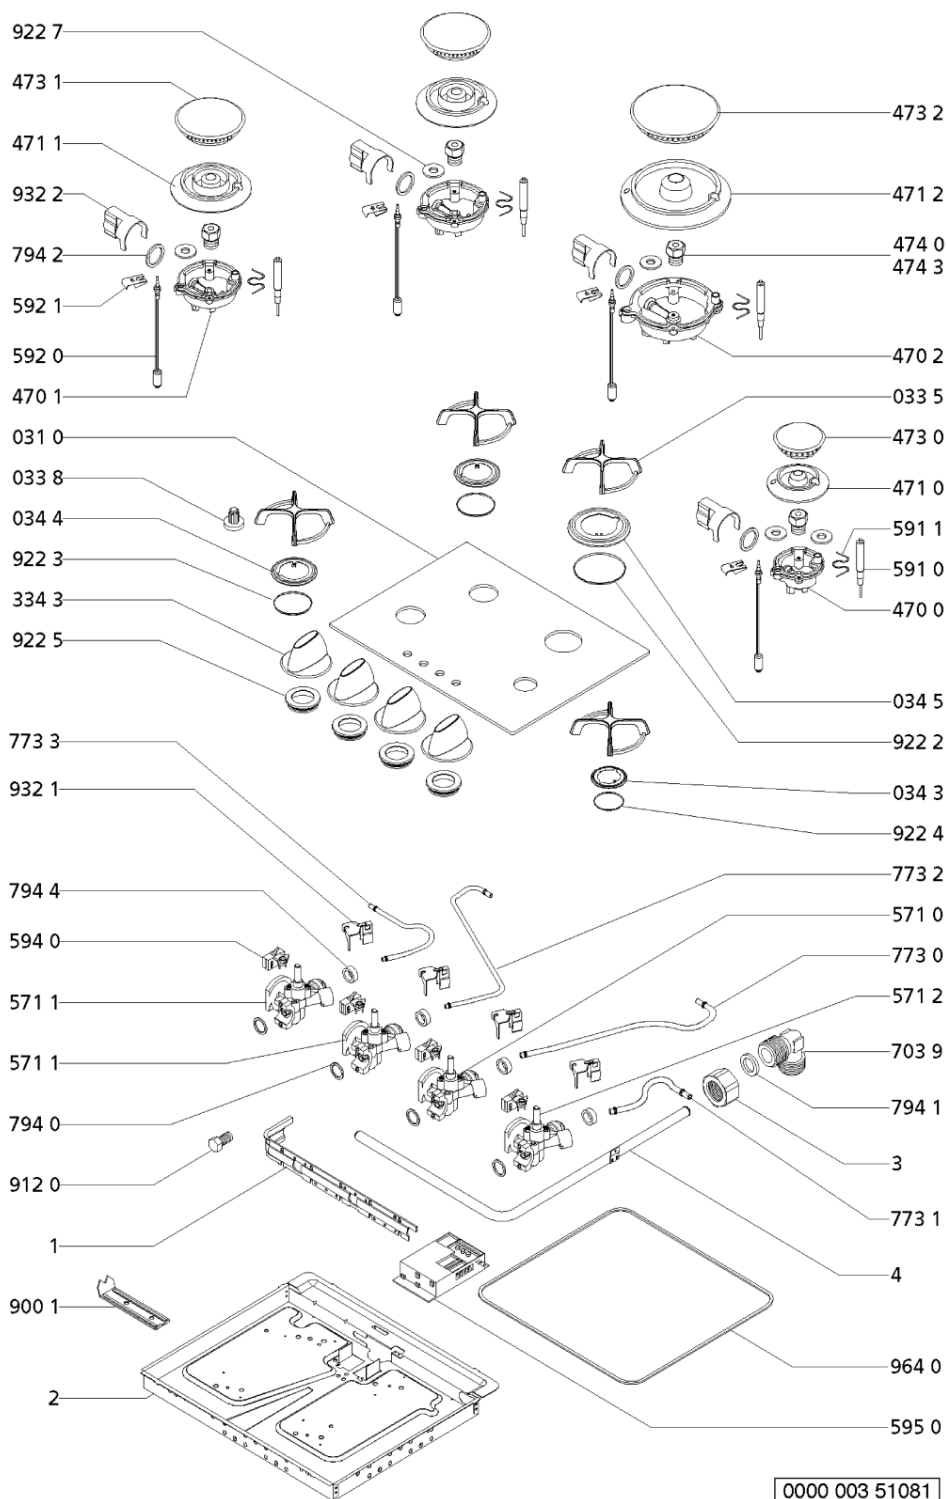

WHR114950

Tavole