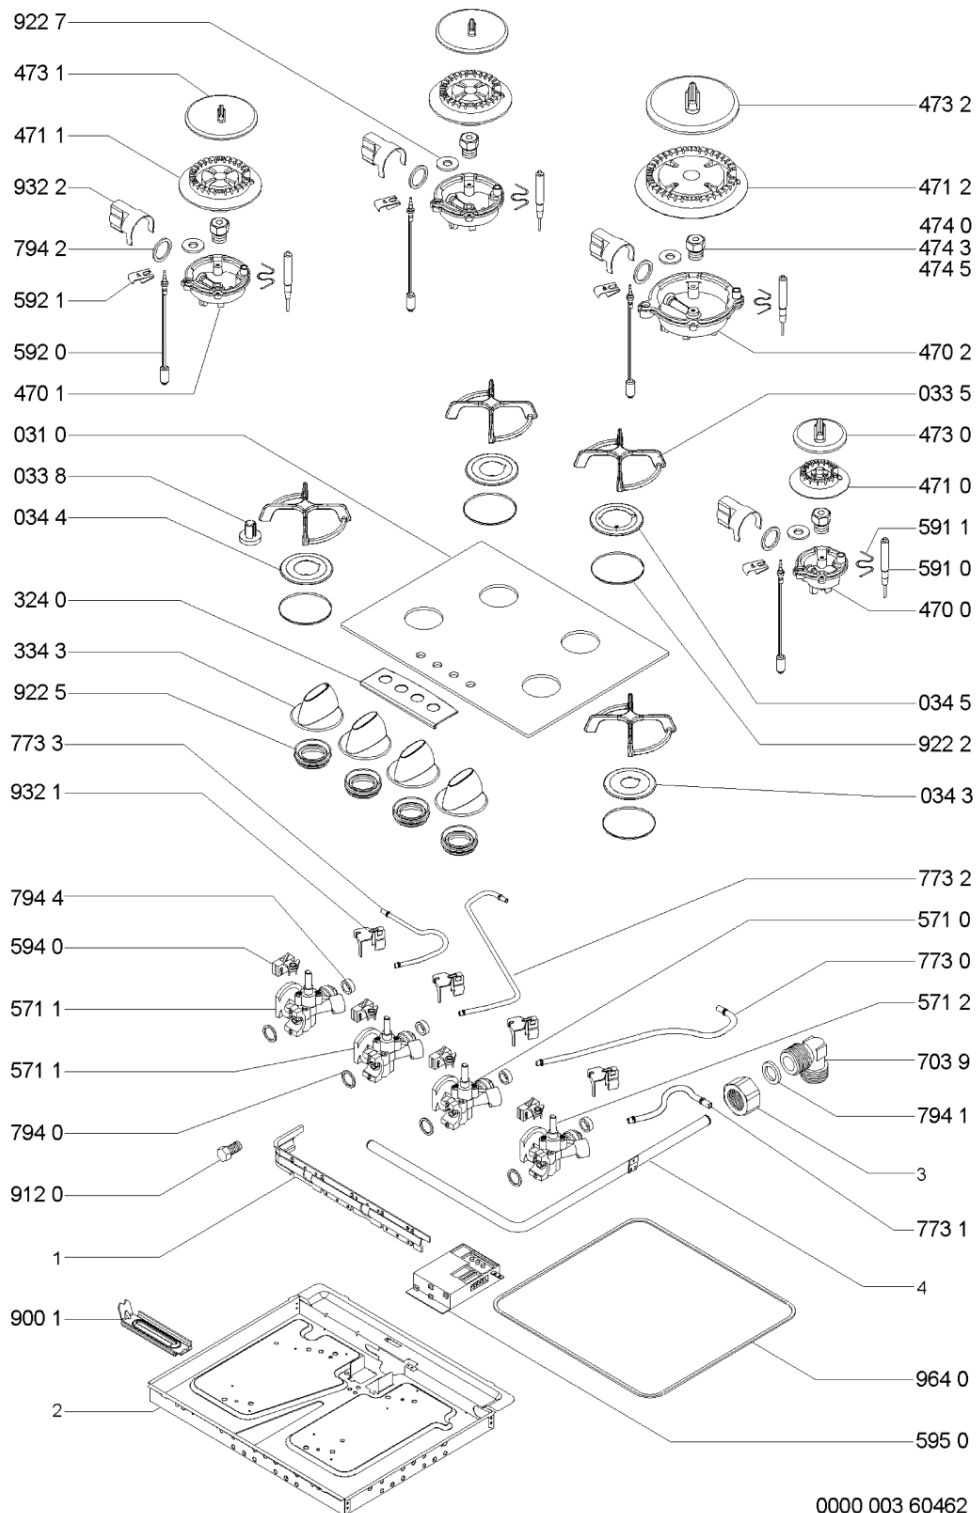

WHR87228

Tavole

0000 003 60462