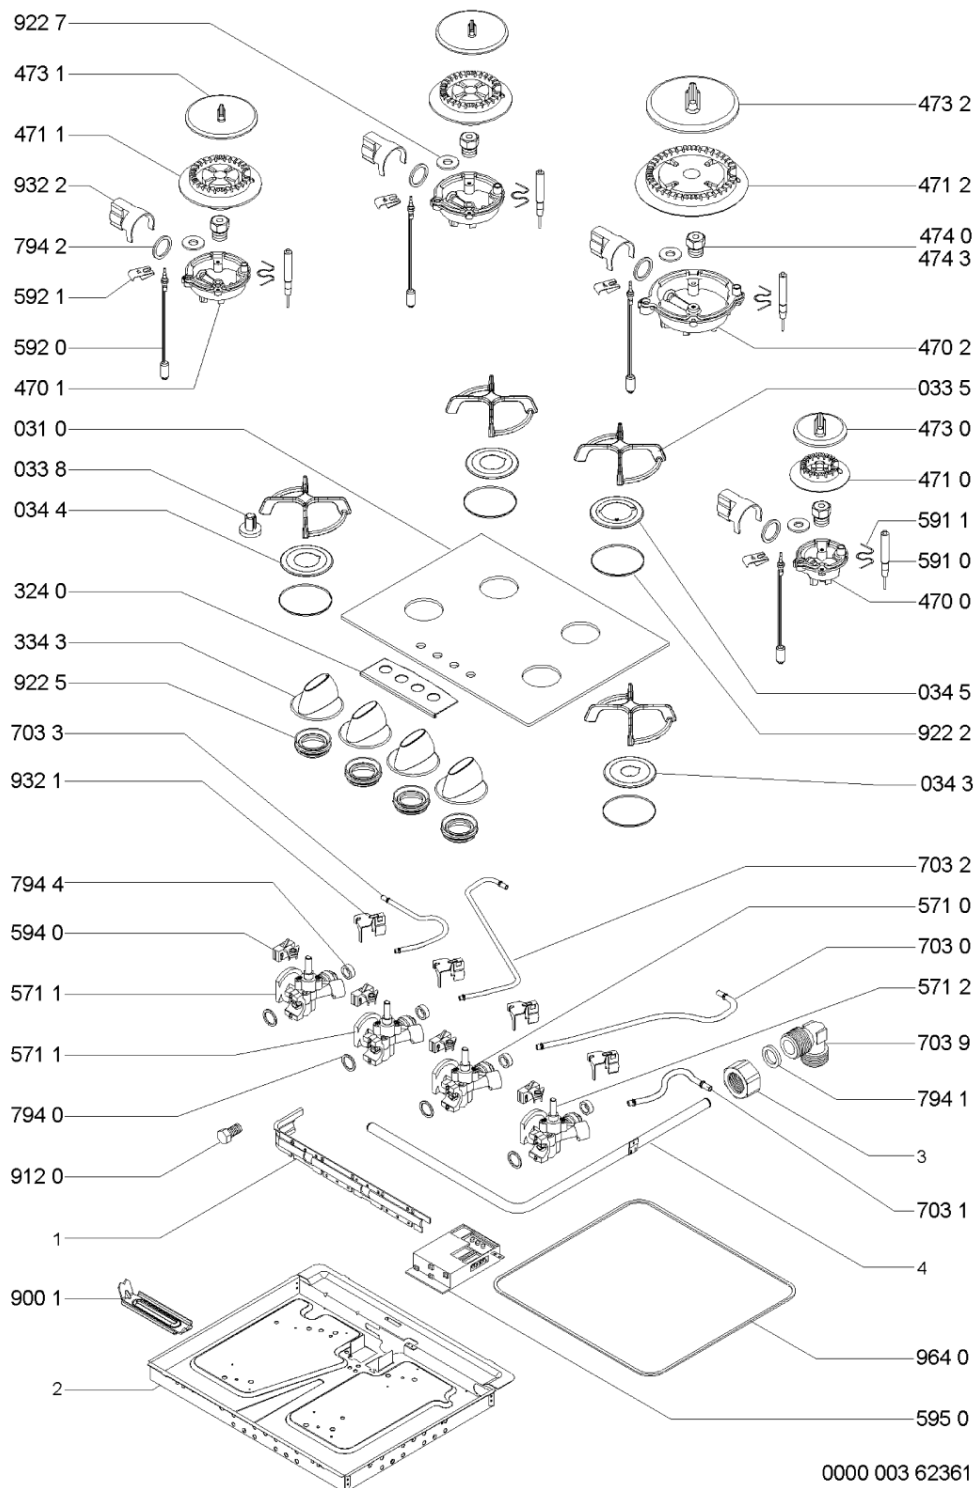

# Whirlpool

Sigla Modello:

**AKM 436 MR**

**GAS HOBS**

**WP**

**AKM 436 MR**

Codice commerciale:

**857143629020**

WHR82973

Tavole

0000 003 62361

WHR82973

Lista

Ricambi

Rif.	Cod.Ricam	Dal S/N	Al S/N	Sostituto	Descrizione	Notizia	Codice
031 0	481244039142 (C00595285)				piano cottura specchio		
033 5	481245828006 (C00330119)			1 x 481245838113 (C00319143)	griglia piano + gommino griglia nb		
033 8	481246368017 (C00312063)				gommino griglia		
034 3	481946258364 (C00333086)				anello fissag. bruciatore a		
034 4	481946258365 (C00333087)				anello fissag. bruciatore sr		
034 5	481946258366 (C00333088)				anello fissag. bruciatore r		
324 0	481246038091 (C00498311)				inserto sotto manopole alluminio		
324 1	481239038004 (C00497546)				adesivo inserto non segnato		
334 3	481241278647 (C00329439)				manopola		
470 0	481936069687 (C00332885)				portainietto a		
470 1	481936069686 (C00332884)				portainietto sr		
470 2	481936069688 (C00332886)				portainietto r		
471 0	481936078396 (C00315577)				bruciatore a		
471 1	481936078395 (C00313867)				bruciatore sr		
471 2	481936078394 (C00314711)				bruciatore r		
473 0	481236068128 (C00316179)				cappello a		