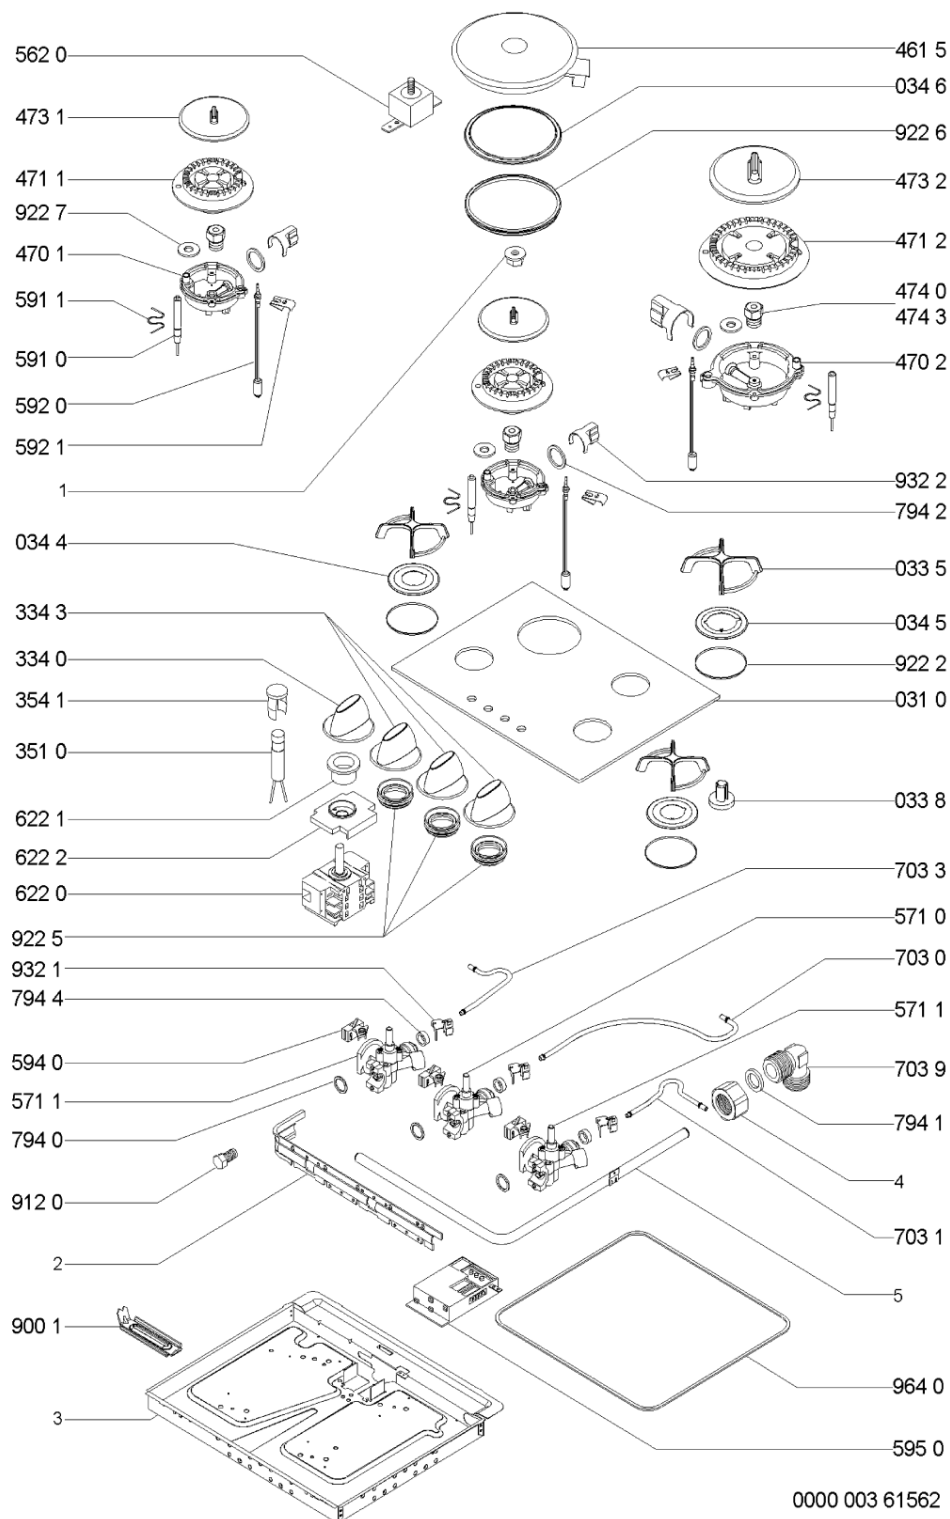

WHR92338

Tavole

0000 003 61562