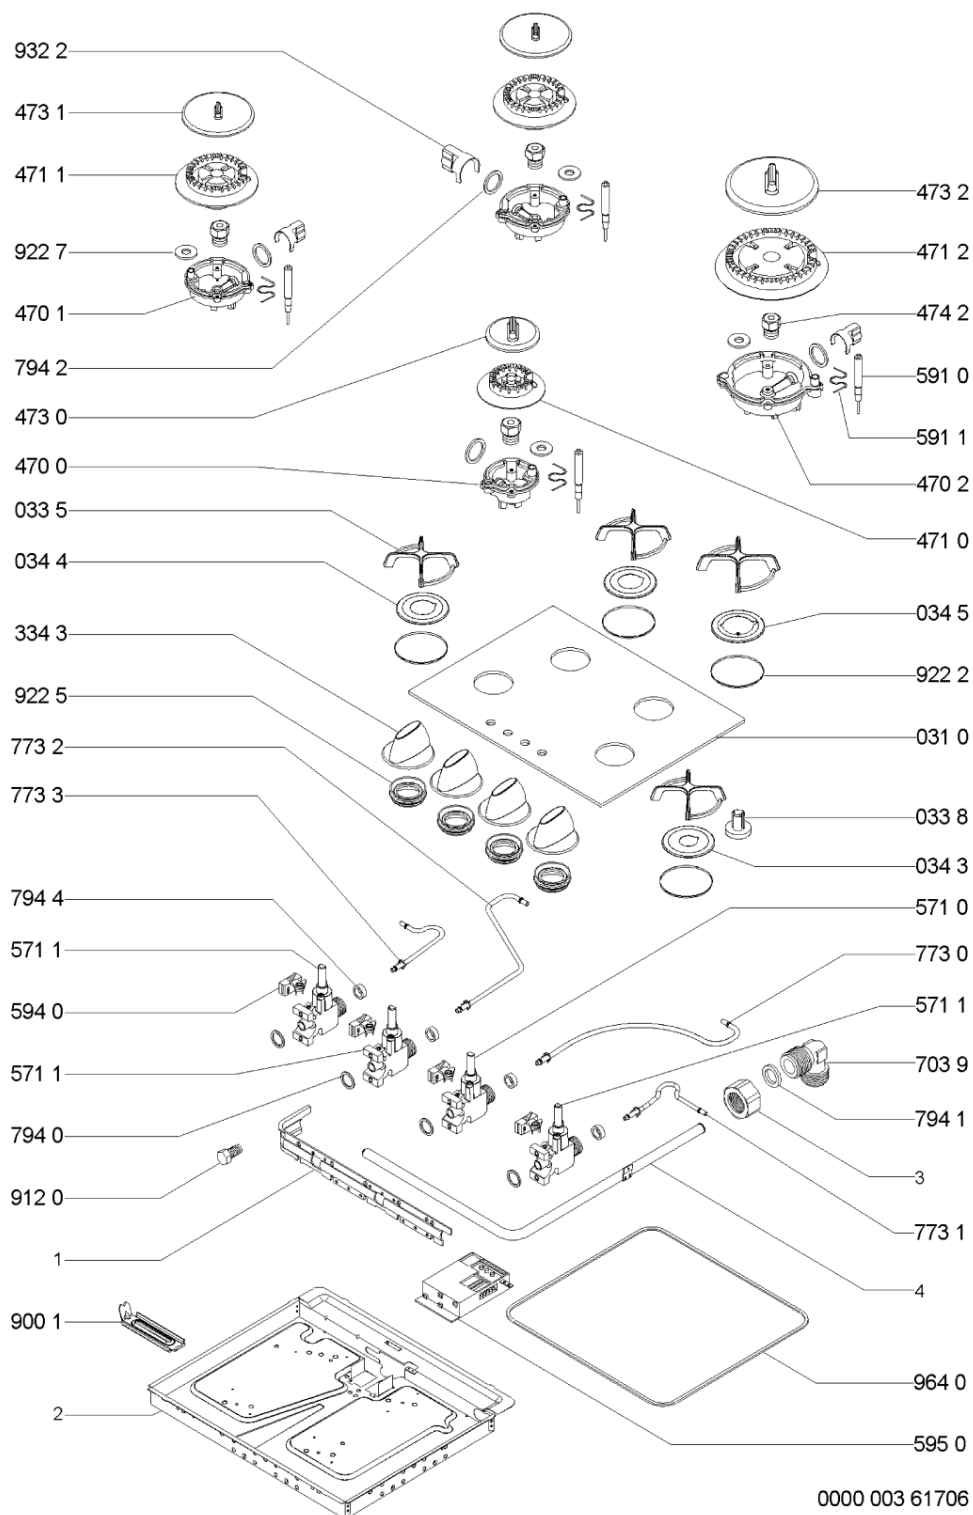

Whirlpool

Hotpoint

Bauknecht

i INDESIT

LA PRESENTE DOCUMENTAZIONE SI RIVOLGE SOLO A TECNICI QUALIFICATI CHE SONO A CONOSCENZA DELLE RISPETTIVE NORME DI SICUREZZA. SOGGETTA A MODIFICHE

WHR87229

Tavole

0000 003 61706

WHR87229

Lista

Ricambi

Rif.	Cod.Ricam	Dal S/N	Al S/N	Sostituto	Descrizione	Notizia	Codice
031 0	481245068248 (C00595339)				vetro cristallo nero		
033 5	481945868317 (C00340252)			1 x 481245838113 (C00319143)	griglia piano		
033 8	481946248486 (C00336783)			1 x 481246368017 (C00312063)	gomma /dist.coperchio		
034 3	481946258364 (C00333086)				anello fissag. bruciatore a		
034 4	481946258365 (C00333087)				anello fissag. bruciatore sr		
034 5	481946258366 (C00333088)				anello fissag. bruciatore r		
334 3	481241128029 (C00595217)				manopola		
470 0	481936069698 (C00382940)				portainietto a		
470 1	481936069697 (C00492254)				portainietto sr		
470 2	481936069696 (C00382939)				portainietto r		
471 0	481936078397 (C00317290)				bruciatore a		
471 1	481936078398 (C00314715)				bruciatore sr		
471 2	481936078399 (C00312946)				bruciatore r		
473 0	481236068822 (C00313791)			1 x 480121102895 (C00322204)	cappello a		
473 1	481236068821 (C00328700)			1 x 480121102894 (C00320361)	cappello sr		
473 2	481236068819 (C00328699)			1 x 480121104375 (C00345052)	cappello r		

WHR87229

Lista

Ricambi

Rif.	Cod.Ricam	Dal S/N	Al S/N	Sostituto	Descrizione	Notizia	Codice
922 5	C00333308 (481953058102)				gomma sotto manopola		
922 7	481953228281 (C00333313)				rondella		
932 2	481949268831 (C00333191)				molla tenuta tubetto/portainietto		
964 0	481946818267 (C00333155)			1 x 481246688969 (C00316995)	guarnizione piano		
999	C00725566				schema cablaggio whp		
999	C00725567				schizzo quotato whp		